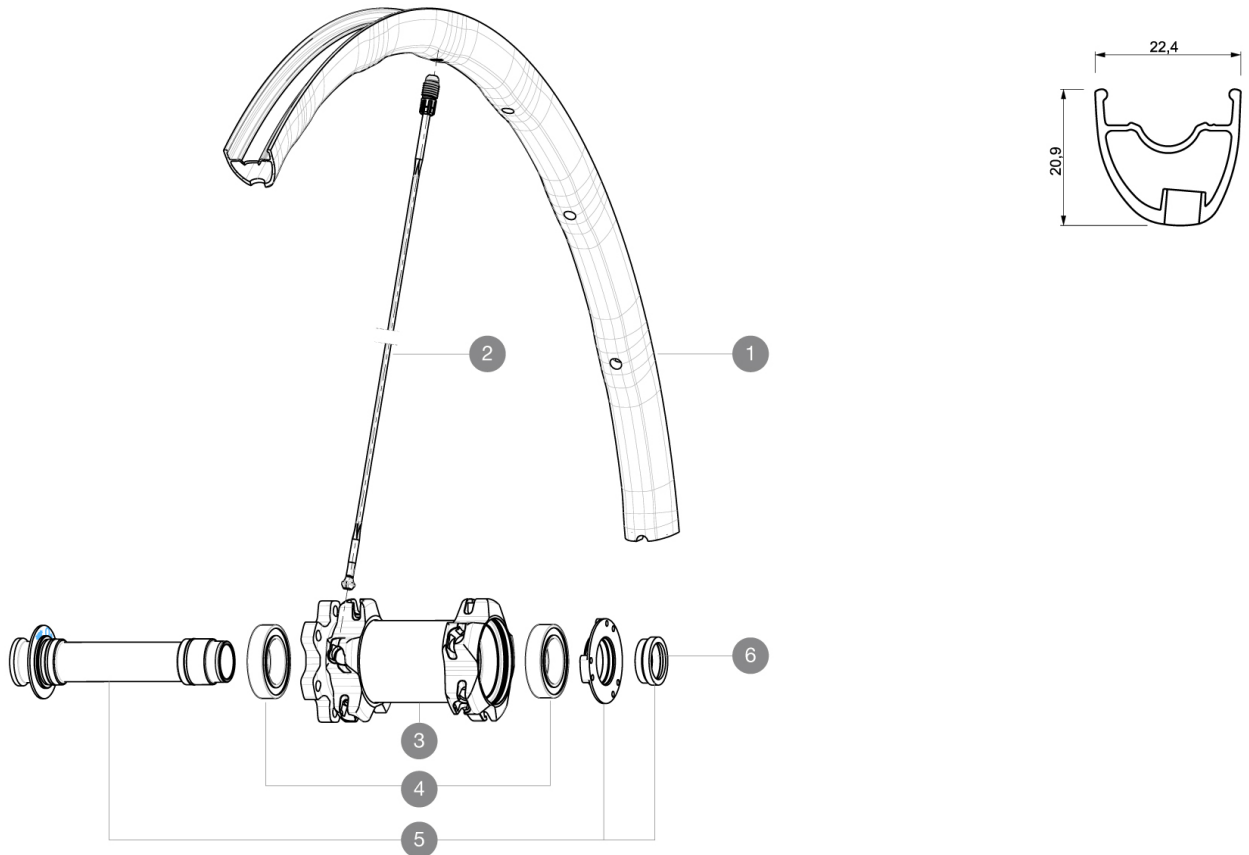

REFERENZEN RÄDER

F01601 Crossmax SL 29FT

RIMS

VENTILLOCH Ø (MM): 6,5

1 V2310310 KIT FRONT RIM CROSSMAX SL 2015 29"

SPOKES

2 35113701 "11 SPOKES M7/7 FRT/NDRV BLK CROSSMAX SLR 29"" 299,5mm"

HUB SHELLS

3	N/A	NABENKÖRPER
4	99688501	BEARING KIT 9/15 D6T HUB
5	99688201	9/15 D6T HUB FRONT AXLE
6	10846501	FRONT FORK SUPPORT FOR 15mm AXLE

MAVIC *Crossmax SL 29*

2

2015
FRONT

Specifications

RADNABE

Kompatibel mit Shimano MTB-11fach-Kassetten
XD-kompatibel (XX1-X01) mit optionalem Umrüst-Kit

RADGEWICHTE

Radgewicht 690