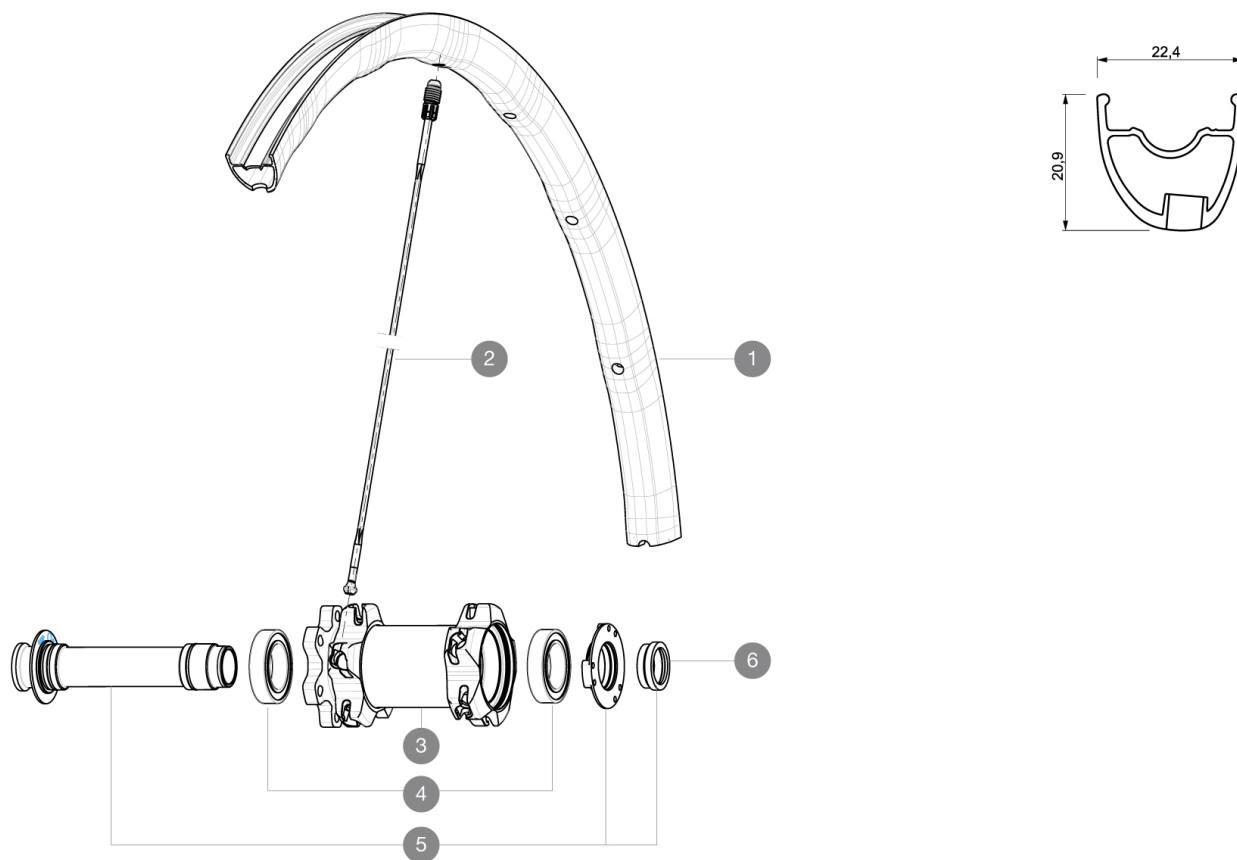

**REFERENZE RUOTE**

F01601 Crossmax SL 29FT

**RIMS**

DIAM. FORO VALVOLA (MM): 6,5 :

<b>1</b>	V2310310	KIT FRONT RIM CROSSMAX SL 2015 29"
----------	----------	------------------------------------

**SPOKES**

<b>2</b>	35113701	"11 SPOKES M7/7 FRT/NDRV BLK CROSSMAX SLR 29"" 299,5mm"
----------	----------	---

**HUB SHELLS**

<b>3</b>	N/A	CORPO MOZZO
<b>4</b>	99688501	BEARING KIT 9/15 D6T HUB
<b>5</b>	99688201	9/15 D6T HUB FRONT AXLE
<b>6</b>	10846501	FRONT FORK SUPPORT FOR 15mm AXLE

# **MAVIC** *Crossmax SL 29*

2

2015  
FRONT

### **PESI RUOTE**

Peso della ruota 690