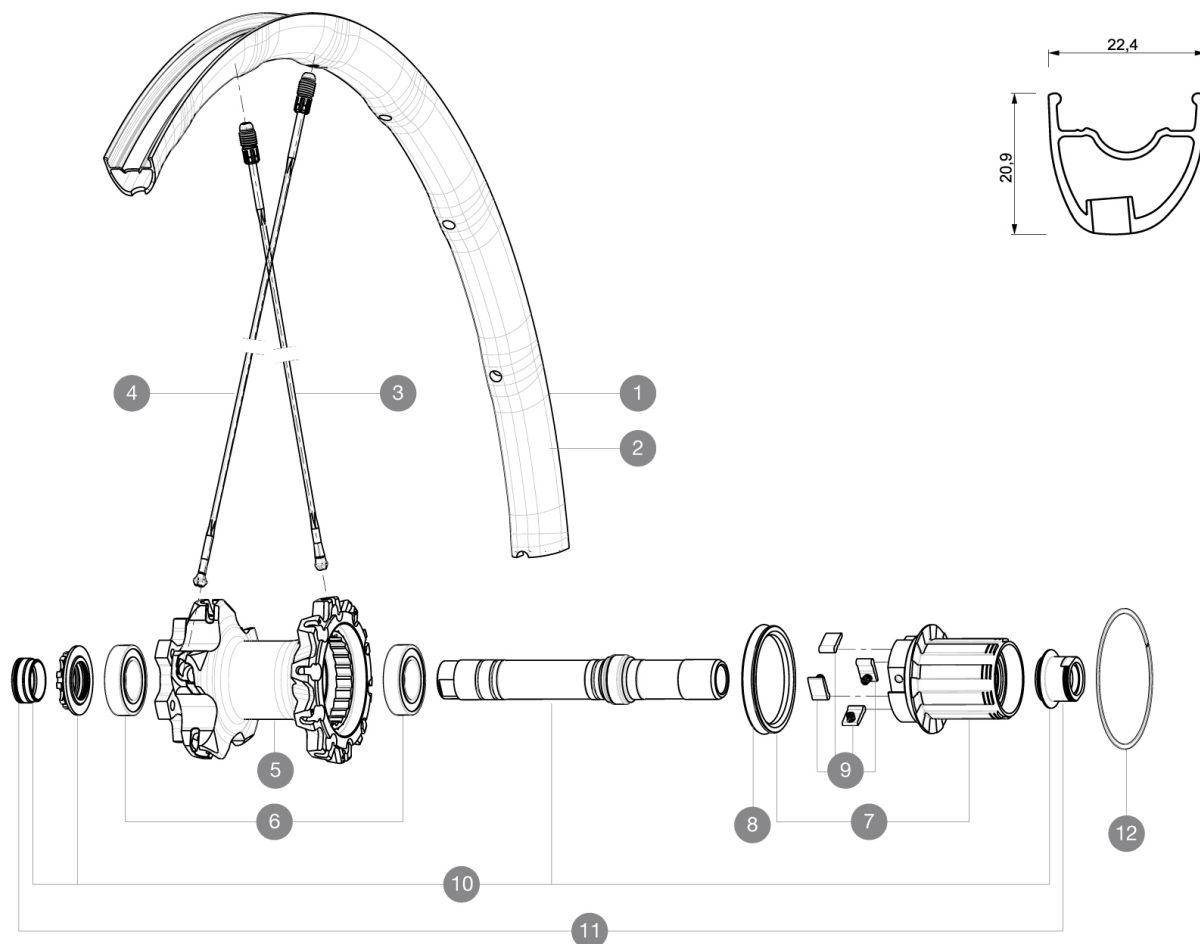

REFERENZEN RÄDER

R67901 XmaxSL29Rr0FFSET

R16401 Crossmax SL 29Rr

RIMS

VENTILLOCH Ø (MM): 6,5 :

1	V2310613	KIT REAR RIM CROSSMAX SL 2015 29"
2	V2311913	"KIT REAR RIM CROSSMAX SL 29"" OFFSET (SMU CANNONDALE)"

SPOKES

3	35113801	"10 SPOKES M7/7 DRV BLK CROSSMAX SLR 29"" 269,5mm"
4	35113701	"11 SPOKES M7/7 FRT/NDRV BLK CROSSMAX SLR 29"" 299,5mm"

HUB SHELLS

5	N/A	NABENKÖRPER
6	M40076	HUB BEARINGS 17x30x7 6903 x 2
7	35126001	ITS-4 FREEWHEEL BODY + SEAL 2013 (WITHOUT PAWLS)
8	99610701	ITS4 SEAL
9	99610601	ITS4 PAWLS KIT
10	30870401	REAR AXLE KIT ITS4 135mm D6T/DCL 2012
12	30871801	ELASTIC RING 56mm diam.

ADAPTERS

11	30872201	FORK REST ITS-4 135mm REAR AXLE > 2012
----	----------	--

MAVIC *Crossmax SL 29*

2

2015

REAR

Specifications

RADNABE

Kompatibel mit Shimano MTB-11fach-Kassetten
XD-kompatibel (XX1-X01) mit optionalem Umrüst-Kit

RADGEWICHTE

Radgewicht 830