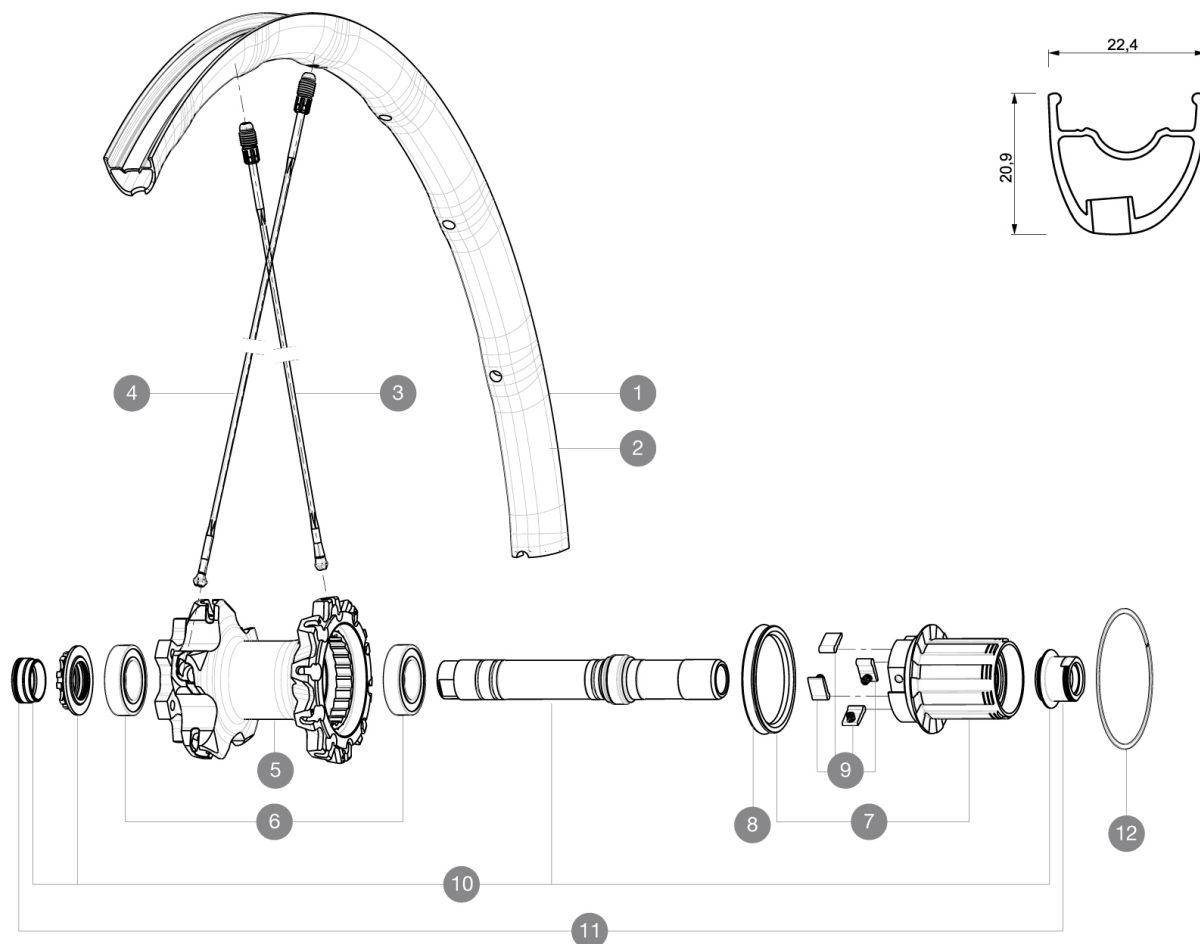

## REFERENZE RUOTE

R67901 XmaxSL29Rr0FFSET

R16401 Crossmax SL 29Rr

## RIMS

DIAM. FORO VALVOLA (MM): 6,5 :

1	V2310613	KIT REAR RIM CROSSMAX SL 2015 29"
2	V2311913	"KIT REAR RIM CROSSMAX SL 29"" OFFSET (SMU CANNONDALE)"

## SPOKES

3	35113801	"10 SPOKES M7/7 DRV BLK CROSSMAX SLR 29"" 269,5mm"
4	35113701	"11 SPOKES M7/7 FRT/NDRV BLK CROSSMAX SLR 29"" 299,5mm"

### **PESI RUOTE**

Peso della ruota 830