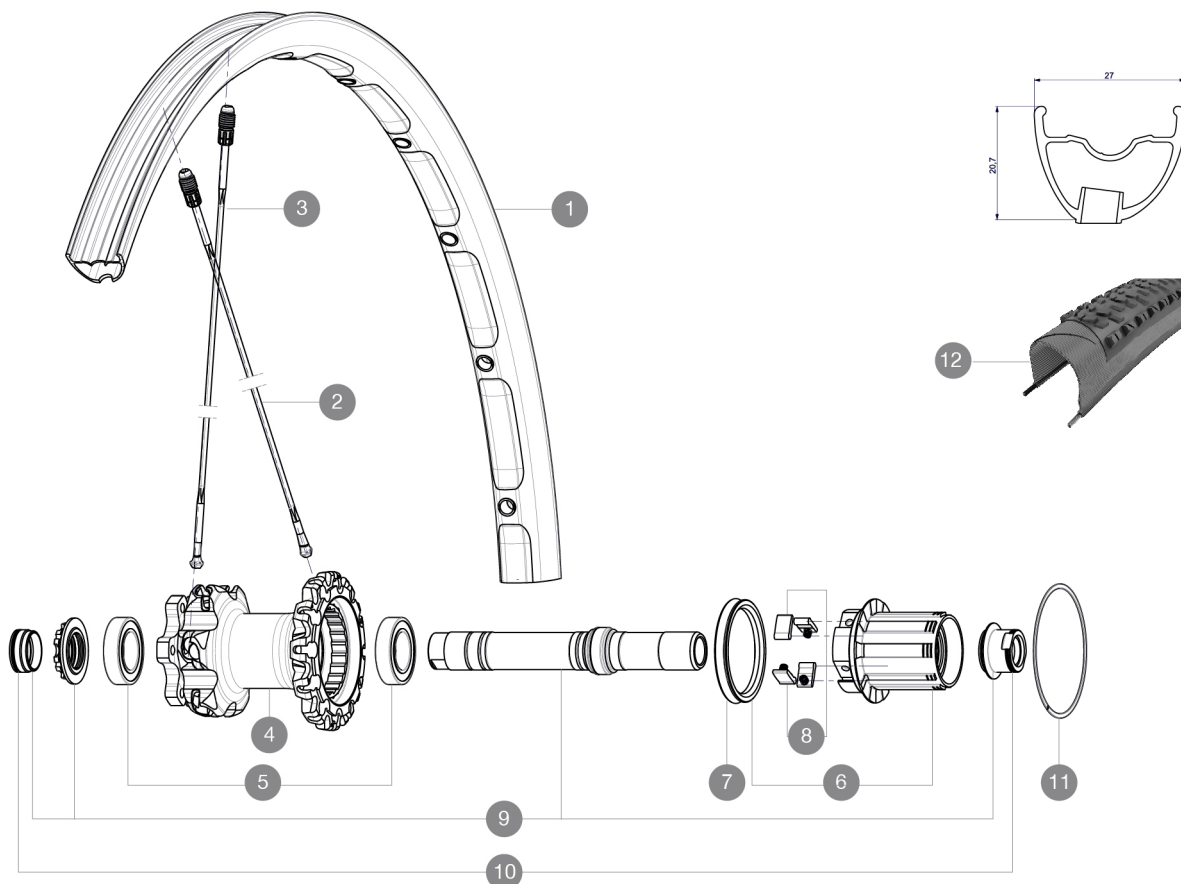

RÉFÉRENCES ROUES

R17601 Crossmax XL 26Rr WTS

JANTES

TROU DE VALVE EN MM : 6,5

1	V2311013	JANTE ARRIERE CROSSMAX XL 2015 26"
---	----------	------------------------------------

RAYONS

2	36647201	10 SPOKES DRIVE SIDE CROSSMAX ENDURO 239mm
3	36646801	12 SPOKES FRONT CROSSMAX ENDURO 261,5mm

ADAPTATEURS

10	30872201	FORK REST ITS-4 135mm REAR AXLE > 2012
----	----------	--

MAVIC *Crossmax XL WTS***LIVRE AVEC**

Blocage rapide arri�re BX601	
Valve UST et accessoires	
Adaptateurs 15� mm avant	
Adaptateurs pour blocage rapide arri�re	
Adaptateurs 12� x 142� mm � 1� arri�re	
Trous de disque sp�cifiques	
Aimant de compteur (roue avant)	
Cl� de r�glage polyvalente	
Guide utilisateur	

Sp cifications**JANTES**

- **Mat riau** : Maxtal
- **Perforage** : Fore
- **Alliement** : ISM
- **Pneumatique** : UST Tubeless et tubetype
- **Largeur interne** : 23 mm
- **Dimension ETRTO 26"** : 559 x 23C
- **Dimension ETRTO 27,5"** : 584 x 23C
- **Dimension ETRTO 29"** : 622 x 23C

POIDS ROUES

Poids roue
Weight Rear 26": 870
Weight Rear 27.5": 895
Weight Rear 29": 930