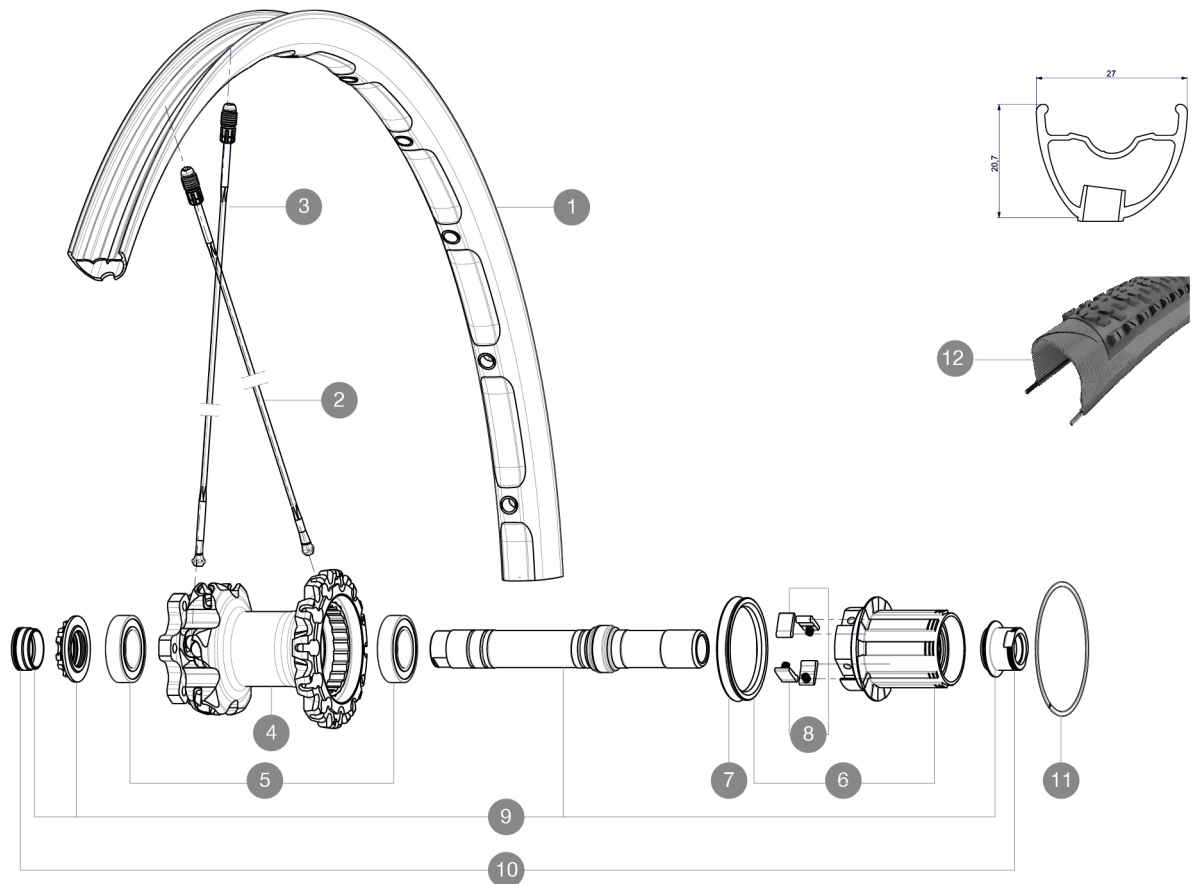

RÉFÉRENCES ROUES

R17601 Crossmax XL 26Rr WTS

JANTES

À TROU DE VALVE EN MM : 6,5

1	V2311013	JANTE ARRIERE CROSSMAX XL 2015 26"
---	----------	------------------------------------

RAYONS

2	36647201	10 SPOKES DRIVE SIDE CROSSMAX ENDURO 239mm
3	36646801	12 SPOKES FRONT CROSSMAX ENDURO 261,5mm

MOYEURS

4	N/A	CORPS DE MOYEU
5	M40076	HUB BEARINGS 17x30x7 6903 x 2
6	35126001	ITS-4 FREEWHEEL BODY + SEAL 2013 (WITHOUT PAWLS)
7	99610701	JOINT A LEVRE ITS4
8	99610601	KIT CLIQUETS ITS4
9	30870401	REAR AXLE KIT ITS4 135mm D6T/DCL 2012
11	30871801	ELASTIC RING 56mm diam.

ADAPTATEURS

10	30872201	FORK REST ITS-4 135mm REAR AXLE > 2012
----	----------	--

MAVIC *Crossmax XL WTS***LIVRE AVEC**

Blocage rapide arri�re BX601	
Valve UST et accessoires	
Adaptateurs 15 mm avant	
Adaptateurs pour blocage rapide arri�re	
Adaptateurs 12 x 142 mm 1 1/2 arri�re	
Trous de disque sp�cifiques	
Aimant de compteur (roue avant)	
Cl� de r�glage polyvalente	
Guide utilisateur	

Sp cifications**JANTES**

- **Mat riau** : Maxtal
- **Perforage** : Fore
- **Alliement** : ISM
- **Pneumatique** : UST Tubeless et tubetype
- **Largeur interne** : 23 mm
- **Dimension ETRTO 26"** : 559 x 23C
- **Dimension ETRTO 27,5"** : 584 x 23C
- **Dimension ETRTO 29"** : 622 x 23C