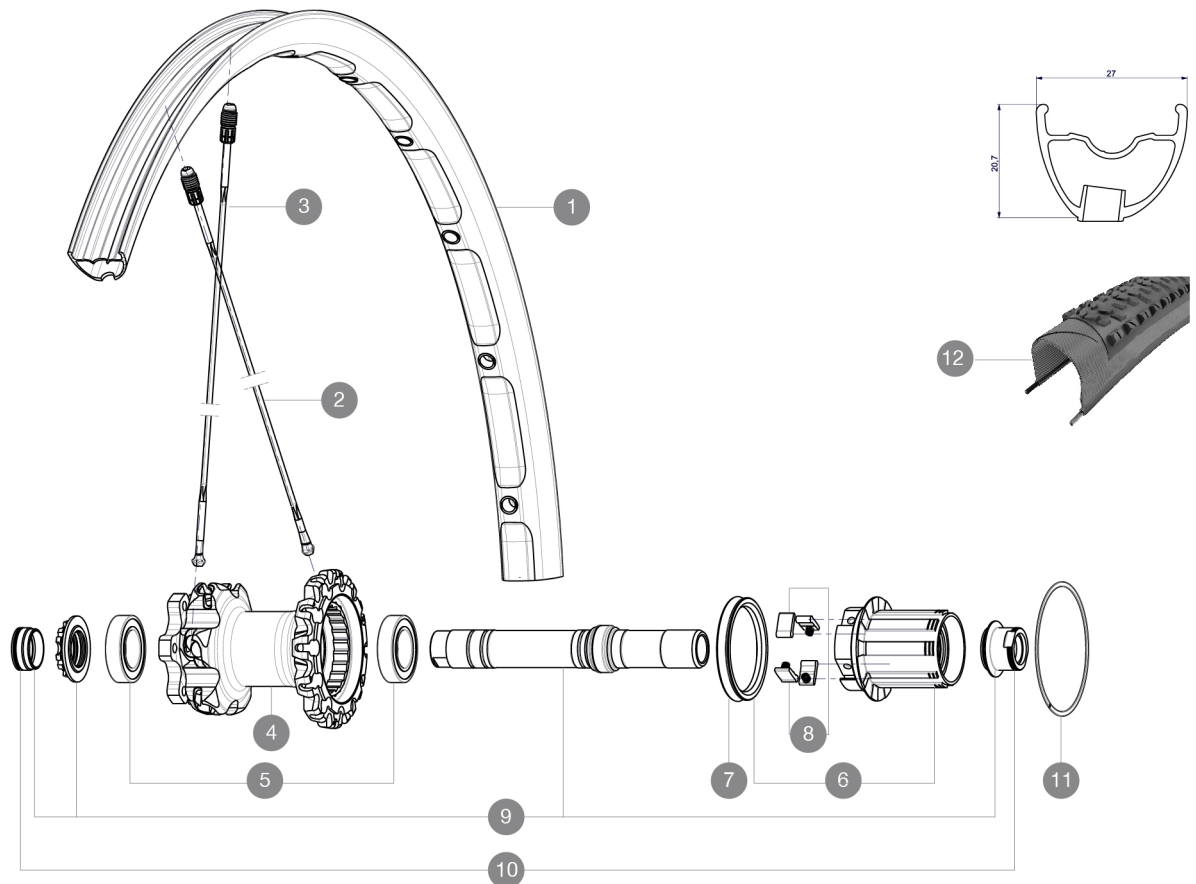

RÉFÉRENCES ROUES

R17601 Crossmax XL 26Rr WTS

JANTES

À TROU DE VALVE EN MM : 6,5

1	V2311013	JANTE ARRIERE CROSSMAX XL 2015 26"
---	----------	------------------------------------

RAYONS

2	36647201	10 SPOKES DRIVE SIDE CROSSMAX ENDURO 239mm
3	36646801	12 SPOKES FRONT CROSSMAX ENDURO 261,5mm

ADAPTATEURS

10	30872201	FORK REST ITS-4 135mm REAR AXLE > 2012
----	----------	--

MAVIC Crossmax XL WTS

LIVRE AVEC

Blocage rapide arri�re BX601	
Valve UST et accessoires	
Adaptateurs 15 mm avant	
Adaptateurs pour blocage rapide arri�re	
Adaptateurs 12 x 142 mm � 1 � arri�re	
Trous de disque sp�cifiques	
Aimant de compteur (roue avant)	
Cl� de r�glage polyvalente	
Guide utilisateur	

Sp cifications

JANTES

- **Mat riau** : Maxtal
- **Perforage** : Fore
- **Alliement** : ISM
- **Pneumatique** : UST Tubeless et tubetype
- **Largeur interne** : 23 mm
- **Dimension ETRTO 26"** : 559 x 23C
- **Dimension ETRTO 27,5"** : 584 x 23C
- **Dimension ETRTO 29"** : 622 x 23C

POIDS ROUES

Poids roue
Weight Rear 26": 870
Weight Rear 27.5": 895
Weight Rear 29": 930