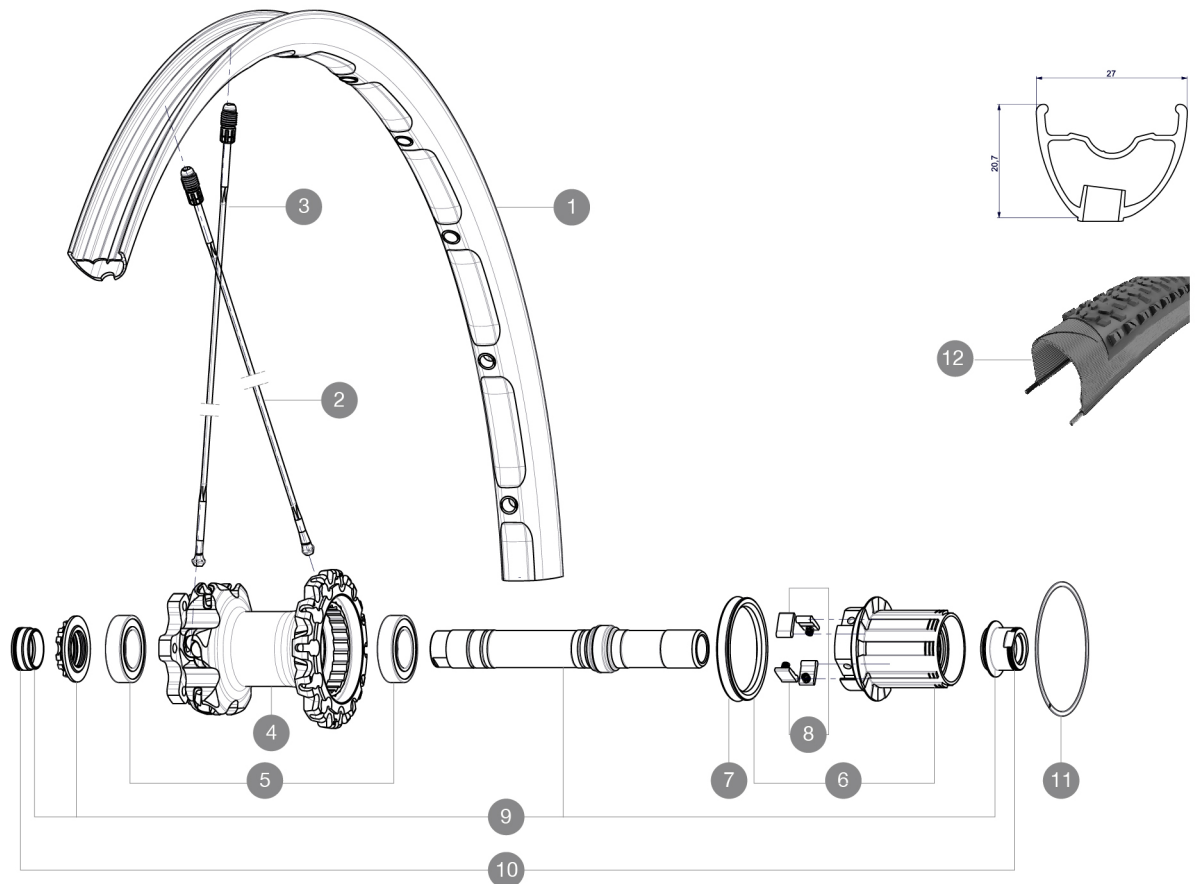

RÉFÉRENCES ROUES

R17601 Crossmax XL 26Rr WTS

JANTES

TRou DE VALVE EN MM : 6,5

1	V2311013	JANTE ARRIERE CROSSMAX XL 2015 26"
---	----------	------------------------------------

RAYONS

2	36647201	10 SPOKES DRIVE SIDE CROSSMAX ENDURO 239mm
3	36646801	12 SPOKES FRONT CROSSMAX ENDURO 261,5mm

MOYEURS

4	N/A	CORPS DE MOYEU
5	M40076	HUB BEARINGS 17x30x7 6903 x 2
6	35126001	ITS-4 FREEWHEEL BODY + SEAL 2013 (WITHOUT PAWLS)
7	99610701	JOINT A LEVRE ITS4
8	99610601	KIT CLIQUETS ITS4
9	30870401	REAR AXLE KIT ITS4 135mm D6T/DCL 2012
11	30871801	ELASTIC RING 56mm diam.

ADAPTATEURS

10	30872201	FORK REST ITS-4 135mm REAR AXLE > 2012
----	----------	--

MAVIC *Crossmax XL WTS***LIVRE AVEC**

Blocage rapide arri�re BX601	
Valve UST et accessoires	
Adaptateurs 15� mm avant	
Adaptateurs pour blocage rapide arri�re	
Adaptateurs 12� x 142� mm � 1� arri�re	
Trous de disque sp�cifiques	
Aimant de compteur (roue avant)	
Cl� de r�glage polyvalente	
Guide utilisateur	

Sp cifications**JANTES**

- **Mat riau** : Maxtal
- **Perforage** : Fore
- **Alliement** : ISM
- **Pneumatique** : UST Tubeless et tubetype
- **Largeur interne** : 23 mm
- **Dimension ETRTO 26"** : 559 x 23C
- **Dimension ETRTO 27,5"** : 584 x 23C
- **Dimension ETRTO 29"** : 622 x 23C