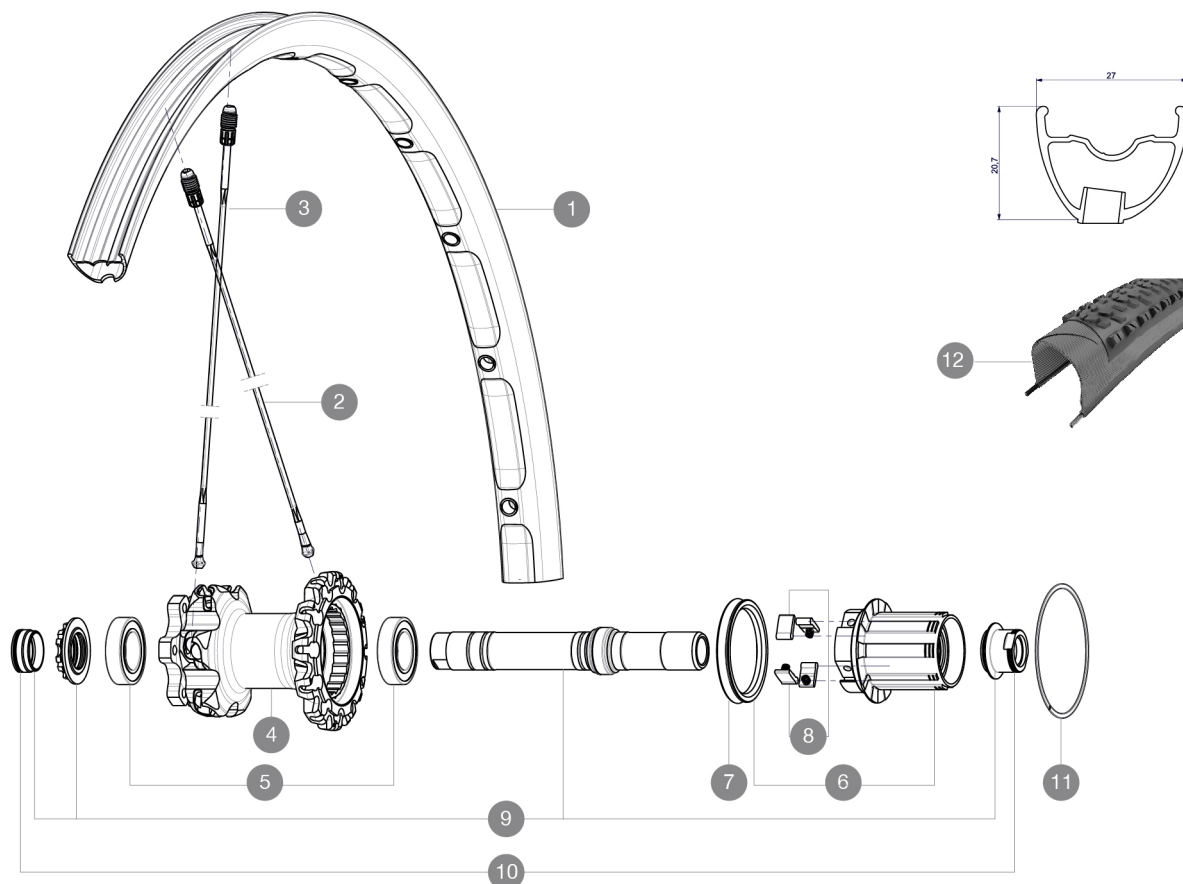

RÉFÉRENCES ROUES

R17601 Crossmax XL 26Rr WTS

JANTES

À TROU DE VALVE EN MM : 6,5

1	V2311013	JANTE ARRIERE CROSSMAX XL 2015 26"
---	----------	------------------------------------

RAYONS

2	36647201	10 SPOKES DRIVE SIDE CROSSMAX ENDURO 239mm
3	36646801	12 SPOKES FRONT CROSSMAX ENDURO 261,5mm

ADAPTATEURS

10	30872201	FORK REST ITS-4 135mm REAR AXLE > 2012
----	----------	--

MAVIC *Crossmax XL WTS***LIVRE AVEC**

Blocage rapide arri�re BX601	
Valve UST et accessoires	
Adaptateurs 15� mm avant	
Adaptateurs pour blocage rapide arri�re	
Adaptateurs 12� x 142� mm � 1� arri�re	
Trous de disque sp�cifiques	
Aimant de compteur (roue avant)	
Cl� de r�glage polyvalente	
Guide utilisateur	

Sp cifications**JANTES**

- **Mat riau** : Maxtal
- **Perforage** : Fore
- **Alliement** : ISM
- **Pneumatique** : UST Tubeless et tubetype
- **Largeur interne** : 23 mm
- **Dimension ETRTO 26"** : 559 x 23C
- **Dimension ETRTO 27,5"** : 584 x 23C
- **Dimension ETRTO 29"** : 622 x 23C

POIDS ROUES

Poids roue
Weight Rear 26" : 870
Weight Rear 27.5" : 895
Weight Rear 29" : 930