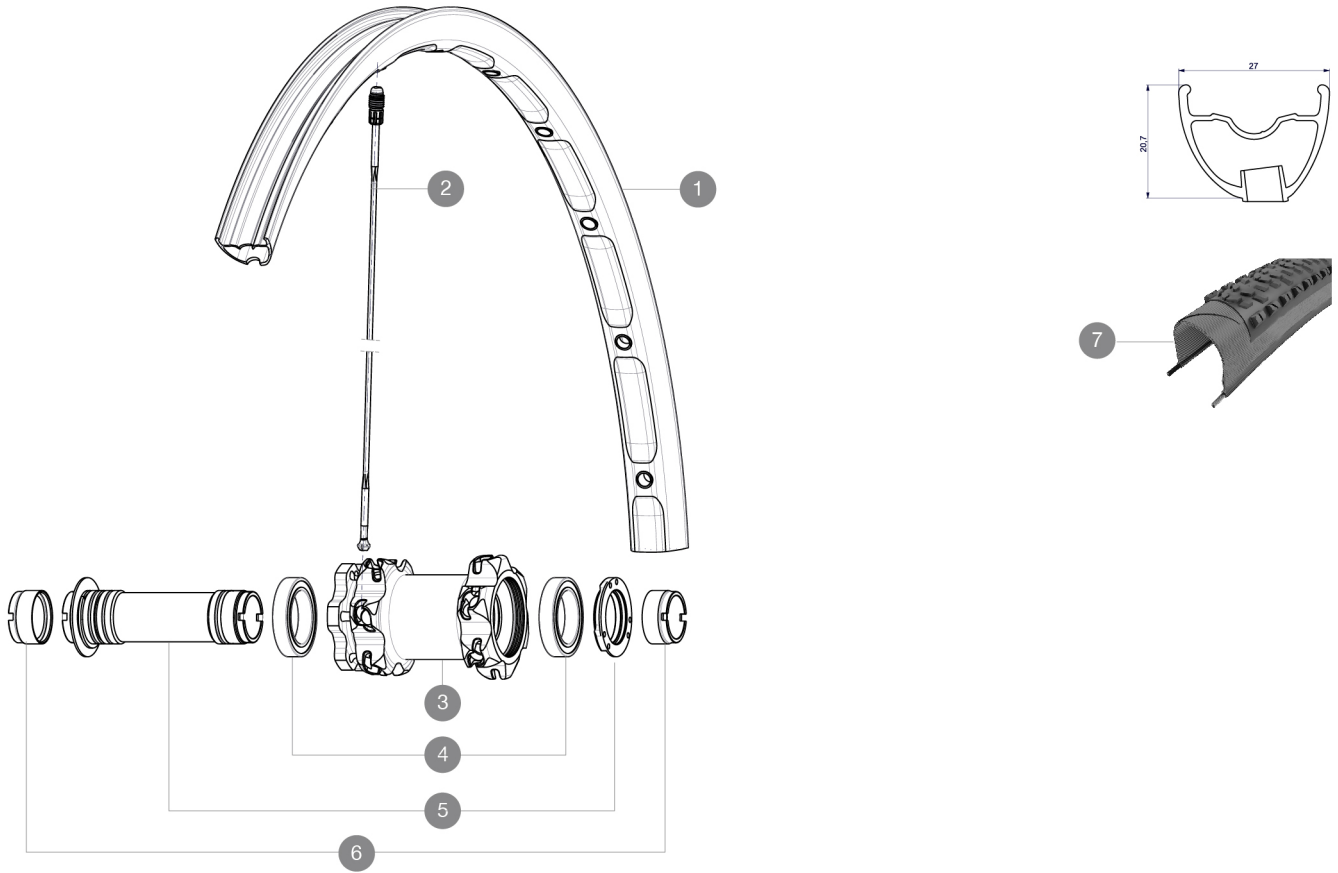

RÉFÉRENCES ROUES

F02901 Crossmax XL 27.5Ft WTS

JANTES

• TROU DE VALVE EN MM : 6,5

1	V2310810	JANTE AVANT CROSSMAX XL 2015 27,5"
---	----------	------------------------------------

RAYONS

2	36674901	"12 SPOKES FRONT CROSSMAX SLR/ENDURO 650b/27,5" 274mm"
---	----------	--

MOYEUX

3	N/A	CORPS DE MOYEU
4	M40179	FRONT BEARING 25x37x7 20mm AXLE
5	30870501	FRONT AXLE 20mm CROSSMAX ST/SX + DEEMAX ULTI 2012

ADAPTATEURS

6	12982901	20mm adapter for Crossmax ST/SX (front wheel)
---	----------	---

MAVIC *Crossmax XL 27.5 WTS*

2

2015
FRONT

Spécifications

JANTES

- Largeur interne : 23 mm
- Dimension ETRTO 27,5" : 584 x 23C

MOYEURS

- Compatible Shimano VTT 11 vitesses
- Compatible XD (XX1-X01) avec kit en option

POIDS ROUES

Poids roue 815