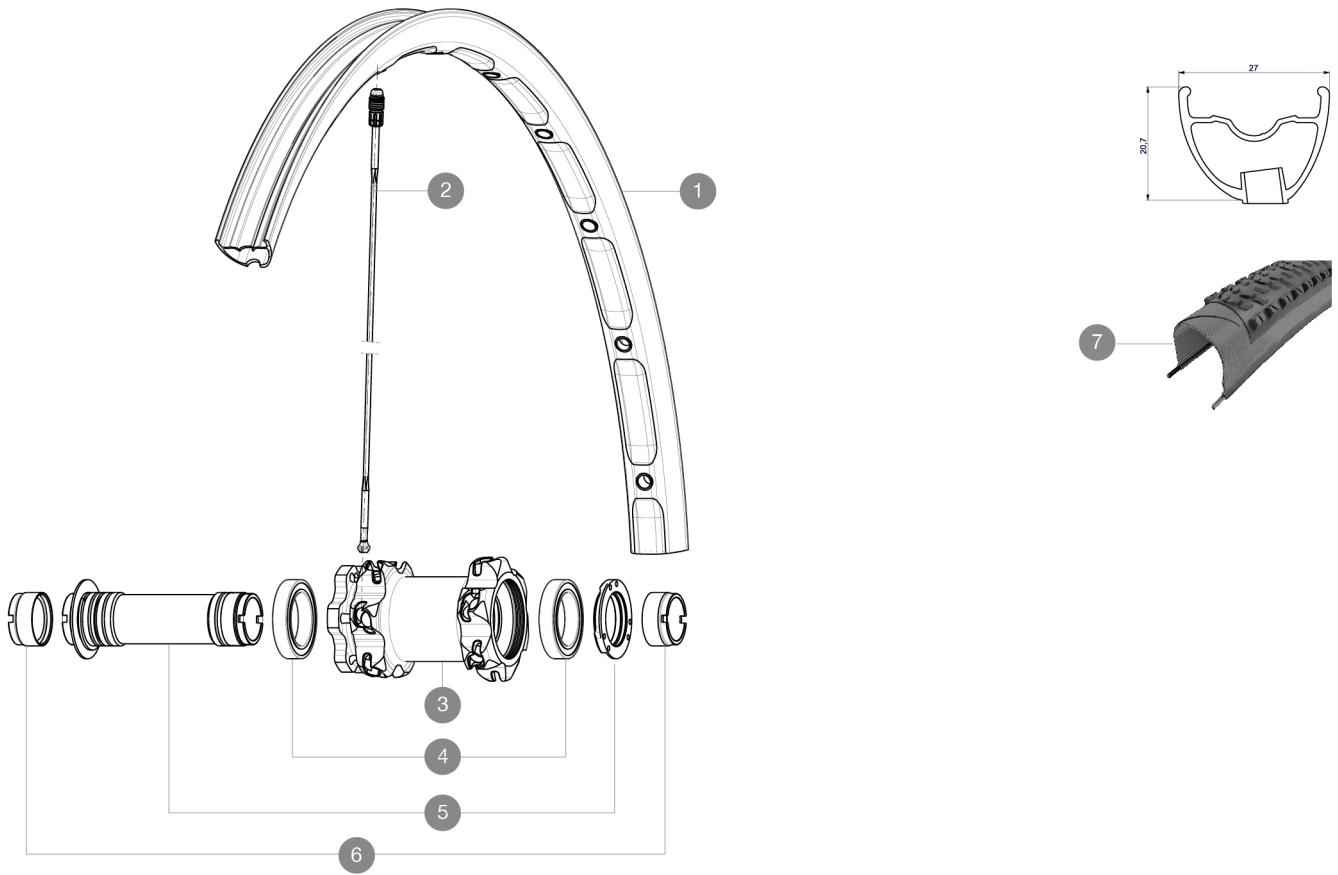

**RÉFÉRENCES ROUES**

F02901 Crossmax XL 27.5Ft WTS

**JANTES**

Å TROU DE VALVE EN MM : 6,5

1	V2310810	JANTE AVANT CROSSMAX XL 2015 27,5"
---	----------	------------------------------------

**RAYONS**

2	36674901	"12 SPOKES FRONT CROSSMAX SLR/ENDURO 650b/27,5" 274mm"
---	----------	--

**MOYEUX**

3	N/A	CORPS DE MOYEU
4	M40179	FRONT BEARING 25x37x7 20mm AXLE
5	30870501	FRONT AXLE 20mm CROSSMAX ST/SX + DEEMAX ULTI 2012

**ADAPTATEURS**

6	12982901	20mm adapter for Crossmax ST/SX (front wheel)
---	----------	---

### **JANTES**

- Largeur interne : 23 mm
- Dimension ETRTO 27,5" : 584 x 23C

### **POIDS ROUES**

Poids roue 815