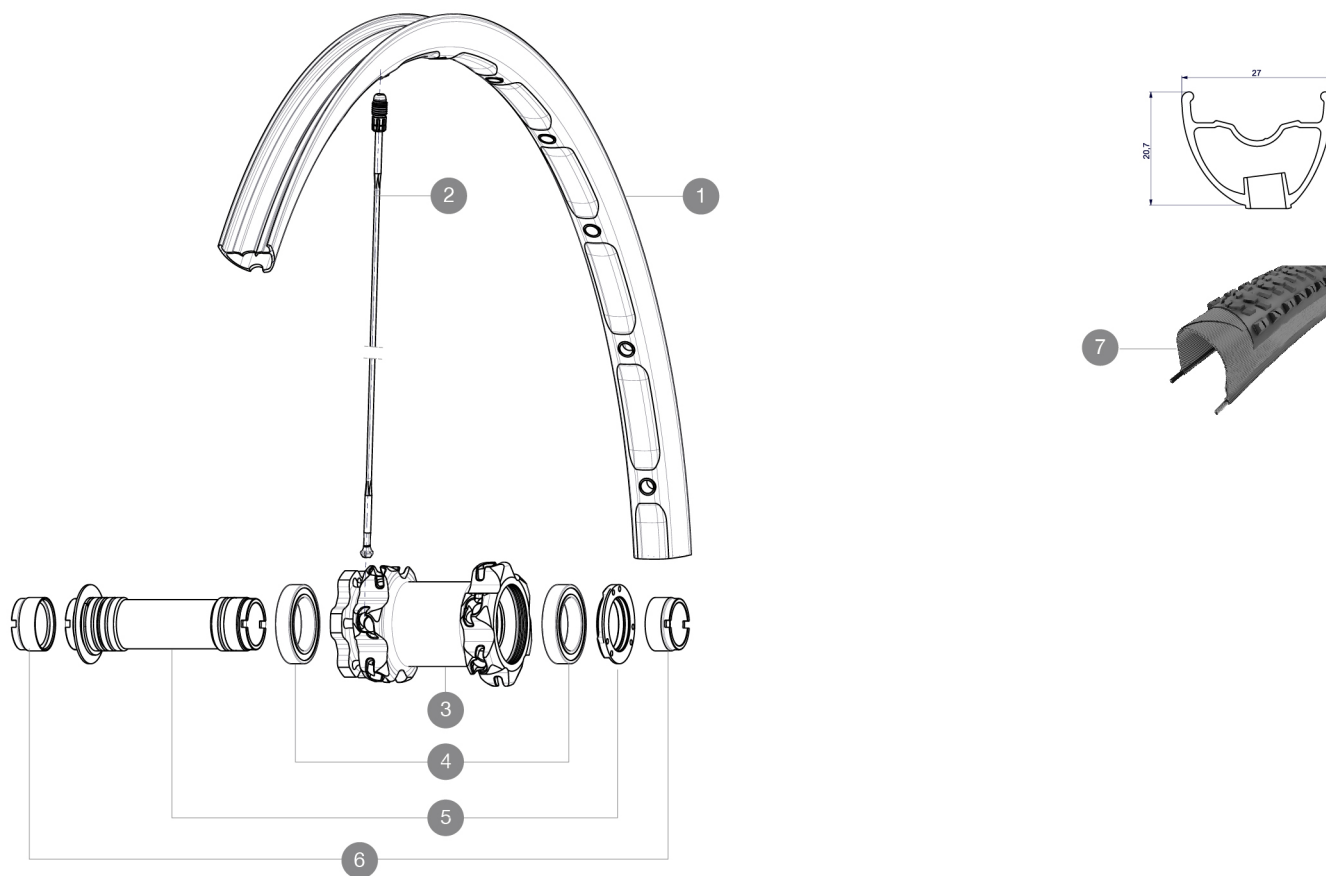

RÉFÉRENCES ROUES

F02901 Crossmax XL 27.5Ft WTS

JANTES

À TROU DE VALVE EN MM : 6,5

1	V2310810	JANTE AVANT CROSSMAX XL 2015 27,5"
---	----------	------------------------------------

RAYONS

2	36674901	"12 SPOKES FRONT CROSSMAX SLR/ENDURO 650b/27,5" 274mm"
---	----------	--

MOYEUX

3	N/A	CORPS DE MOYEU
4	M40179	FRONT BEARING 25x37x7 20mm AXLE
5	30870501	FRONT AXLE 20mm CROSSMAX ST/SX + DEEMAX ULTI 2012

ADAPTATEURS

6	12982901	20mm adapter for Crossmax ST/SX (front wheel)
---	----------	---

MAVIC *Crossmax XL 27.5 WTS*

2

2015
FRONT

Spécifications

JANTES

- Largeur interne : 23 mm
- Dimension ETRTO 27,5" : 584 x 23C

MOYEURS

- Compatible Shimano VTT 11 vitesses
- Compatible XD (XX1-X01) avec kit en option

POIDS ROUES

Poids roue 815