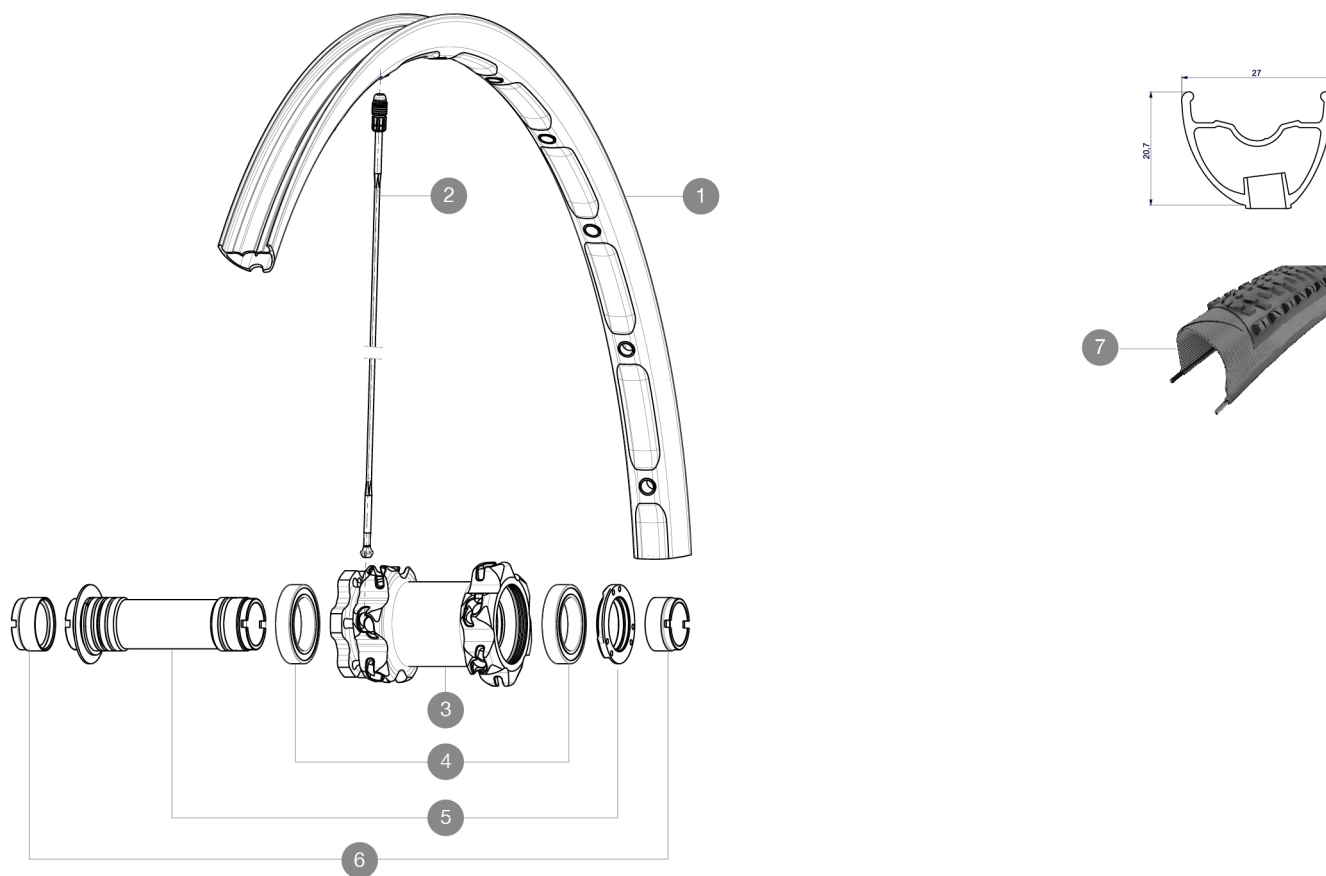

RÉFÉRENCES ROUES

F02901 Crossmax XL 27.5Ft WTS

JANTES

▲ TROU DE VALVE EN MM : 6,5

1	V2310810	JANTE AVANT CROSSMAX XL 2015 27,5"
---	----------	------------------------------------

RAYONS

2	36674901	"12 SPOKES FRONT CROSSMAX SLR/ENDURO 650b/27,5" 274mm"
---	----------	--

MOYEUX

3	N/A	CORPS DE MOYEU
4	M40179	FRONT BEARING 25x37x7 20mm AXLE
5	30870501	FRONT AXLE 20mm CROSSMAX ST/SX + DEEMAX ULTI 2012

ADAPTATEURS

6	12982901	20mm adapter for Crossmax ST/SX (front wheel)
---	----------	---

MAVIC *Crossmax XL 27.5 WTS*

2
2015
FRONT

Spécifications

JANTES

- Largeur interne : 23 mm
- Dimension ETRTO 27,5" : 584 x 23C

MOYEURS

- Compatible Shimano VTT 11 vitesses
- Compatible XD (XX1-X01) avec kit en option

POIDS ROUES

Poids roue 815