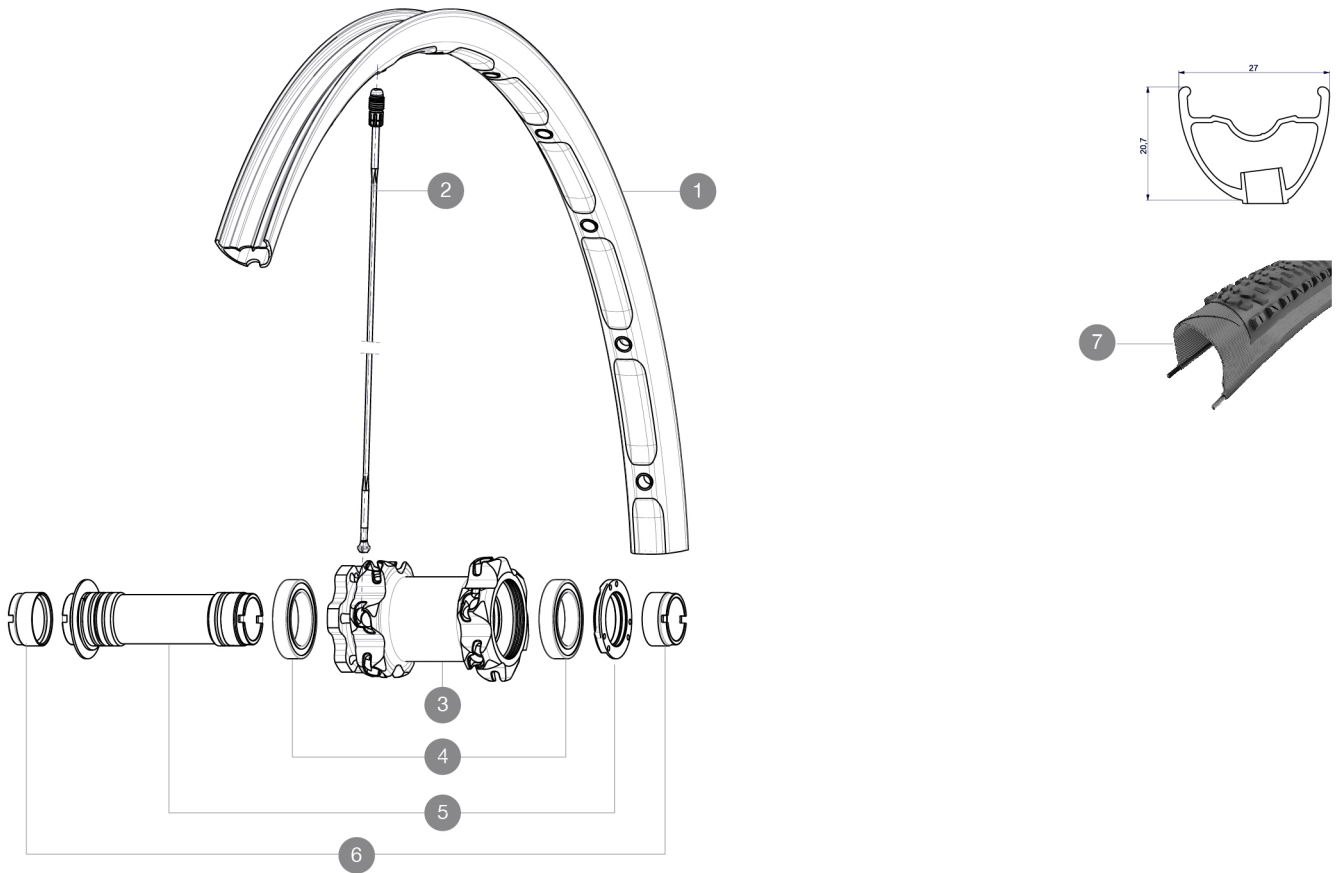

**REFERENZEN RÄDER**

F02901 Crossmax XL 27.5Ft WTS

**RIMS**

VENTILLOCH  $\varnothing$  (MM): 6,5 :

1	V2310810	KIT FRONT RIM CROSSMAX XL 2015 27,5"
---	----------	--------------------------------------

**SPOKES**

2	36674901	"12 SPOKES FRONT CROSSMAX SLR/ENDURO 650b/27,5" 274mm"
---	----------	--

**HUB SHELLS**

3	N/A	NABENKÖRPER
4	M40179	FRONT BEARING 25x37x7 20mm AXLE
5	30870501	FRONT AXLE 20mm CROSSMAX ST/SX + DEEMAX ULTI 2012

### FELGEN

- Innenbreite : 23 mm
- ETRTO-Größe : 584x23c

### RADGEWICHTE

Radgewicht 815