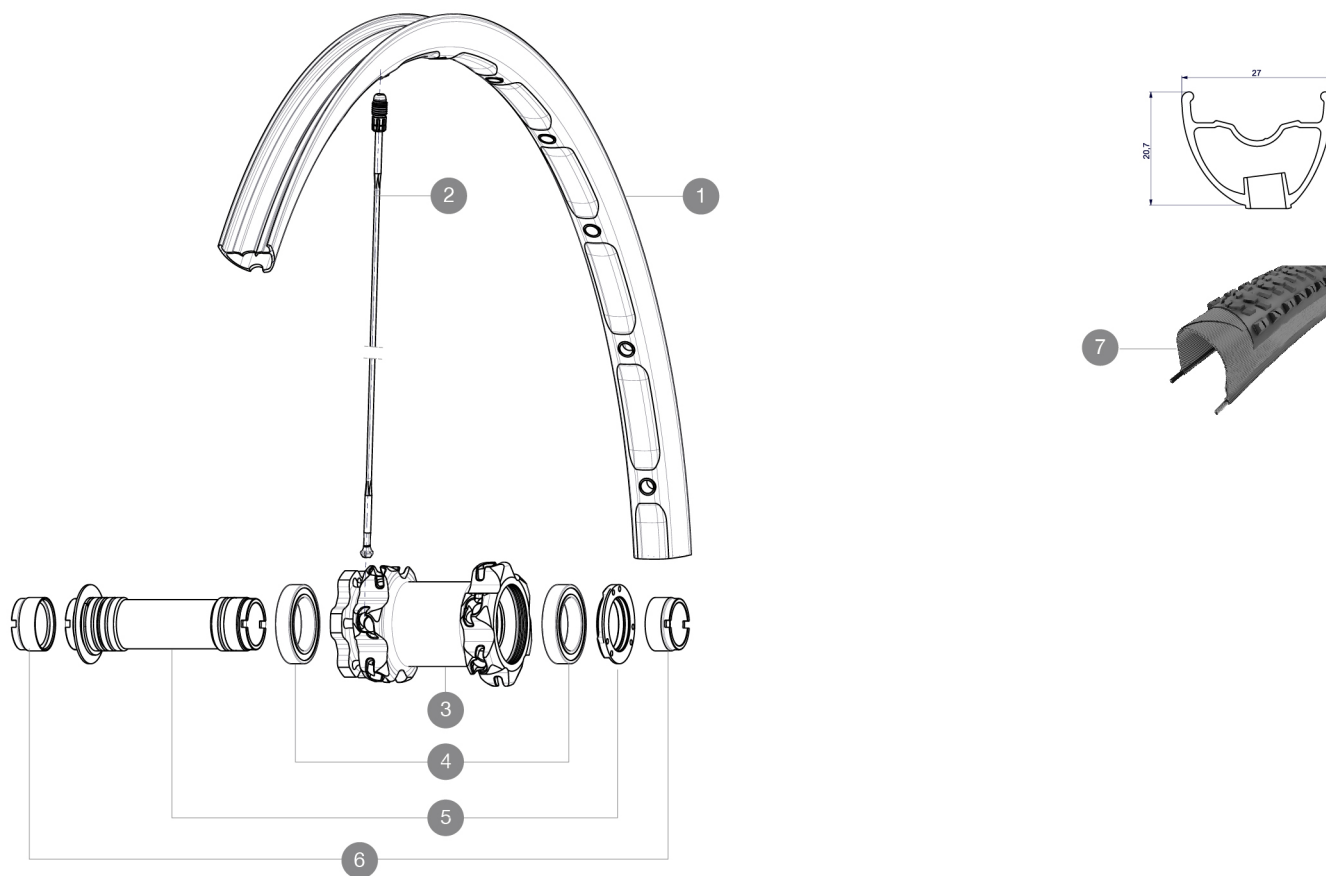

REFERENZEN RÄDER

F02901 Crossmax XL 27.5Ft WTS

RIMS

VENTILLOCH Å (MM): 6,5 :

1	V2310810	KIT FRONT RIM CROSSMAX XL 2015 27,5"
---	----------	--------------------------------------

SPOKES

2	36674901	"12 SPOKES FRONT CROSSMAX SLR/ENDURO 650b/27,5" 274mm"
---	----------	--

HUB SHELLS

3	N/A	NABENKÖRPER
4	M40179	FRT HUB BEARING KIT 20mm AXLE
5	30870501	FRONT AXLE 20mm CROSSMAX ST/SX + DEEMAX ULTI 2012

ADAPTERS

6	12982901	20mm adapter for Crossmax ST/SX (front wheel)
---	----------	---

MAVIC *Crossmax XL 27.5 WTS*

Specifications

FELGEN

- **Innenbreite** : 23 mm
- **ETRTO-Größe** : 584x23c

RADNABE

Kompatibel mit Shimano MTB-11fach-Kassetten
XD-kompatibel (XX1-X01) mit optionalem Umrüst-Kit

RADGEWICHTE

Radgewicht 815