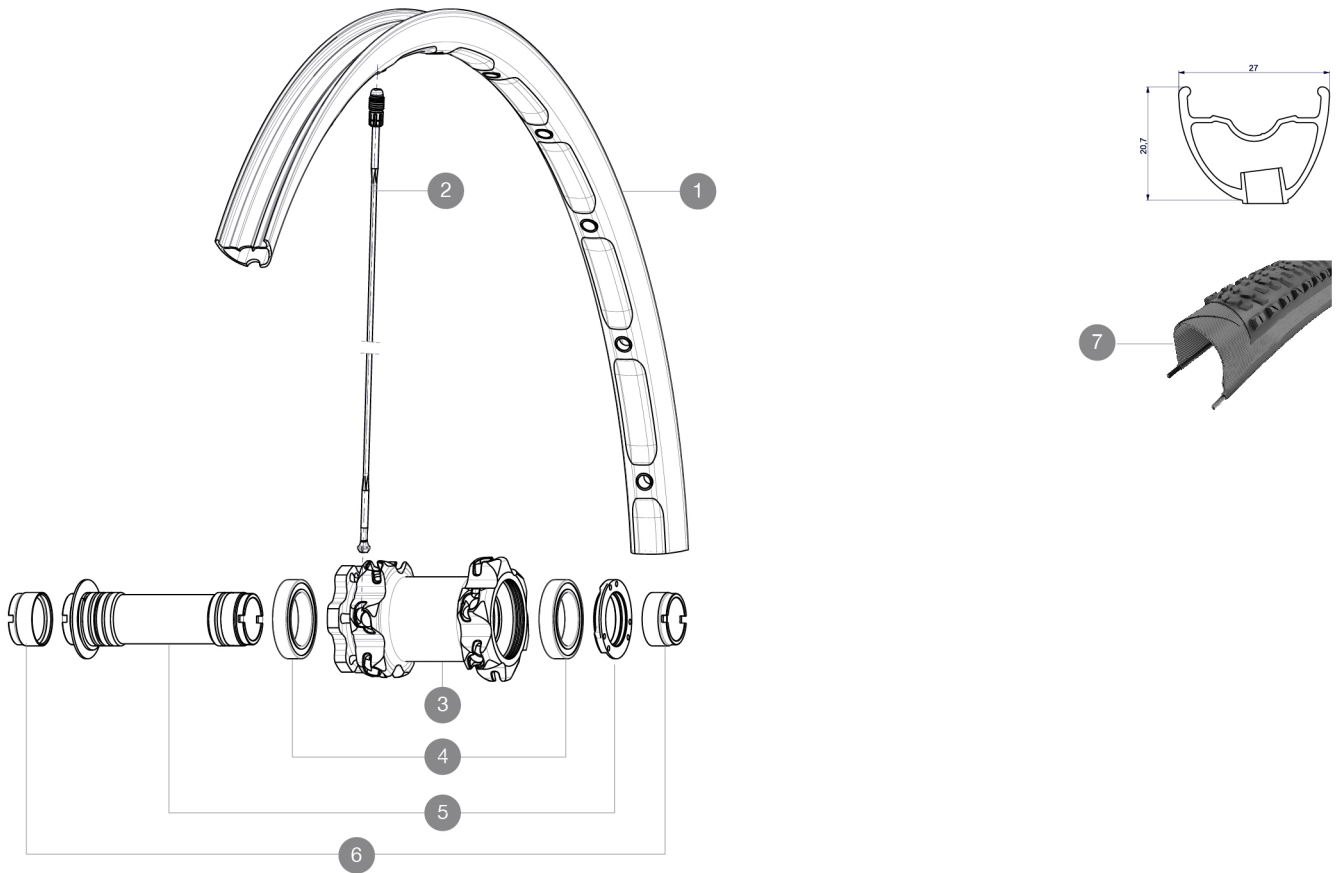

REFERENZEN RÄDER

F02901 Crossmax XL 27.5Ft WTS

RIMS

VENTILLOCH \varnothing (MM): 6,5 :

1	V2310810	KIT FRONT RIM CROSSMAX XL 2015 27,5"
---	----------	--------------------------------------

SPOKES

2	36674901	"12 SPOKES FRONT CROSSMAX SLR/ENDURO 650b/27,5" 274mm"
---	----------	--------------------------------------------------------

HUB SHELLS

3	N/A	NABENKÖRPER
4	M40179	FRONT BEARING 25x37x7 20mm AXLE
5	30870501	FRONT AXLE 20mm CROSSMAX ST/SX + DEEMAX ULTI 2012

ADAPTERS

6	12982901	20mm adapter for Crossmax ST/SX (front wheel)
---	----------	-----------------------------------------------

Crossmax XL 27.5 WTS

2

2015

FRONT

Specifications

FELGEN

- Innenbreite : 23 mm
- ETRTO-Größe 27.5" : 584x23c

RADNABE

Kompatibel mit Shimano MTB-11fach-Kassetten
XD-kompatibel (XX1-X01) mit optionalem Umrüst-Kit

RADGEWICHTE

Radgewicht 815