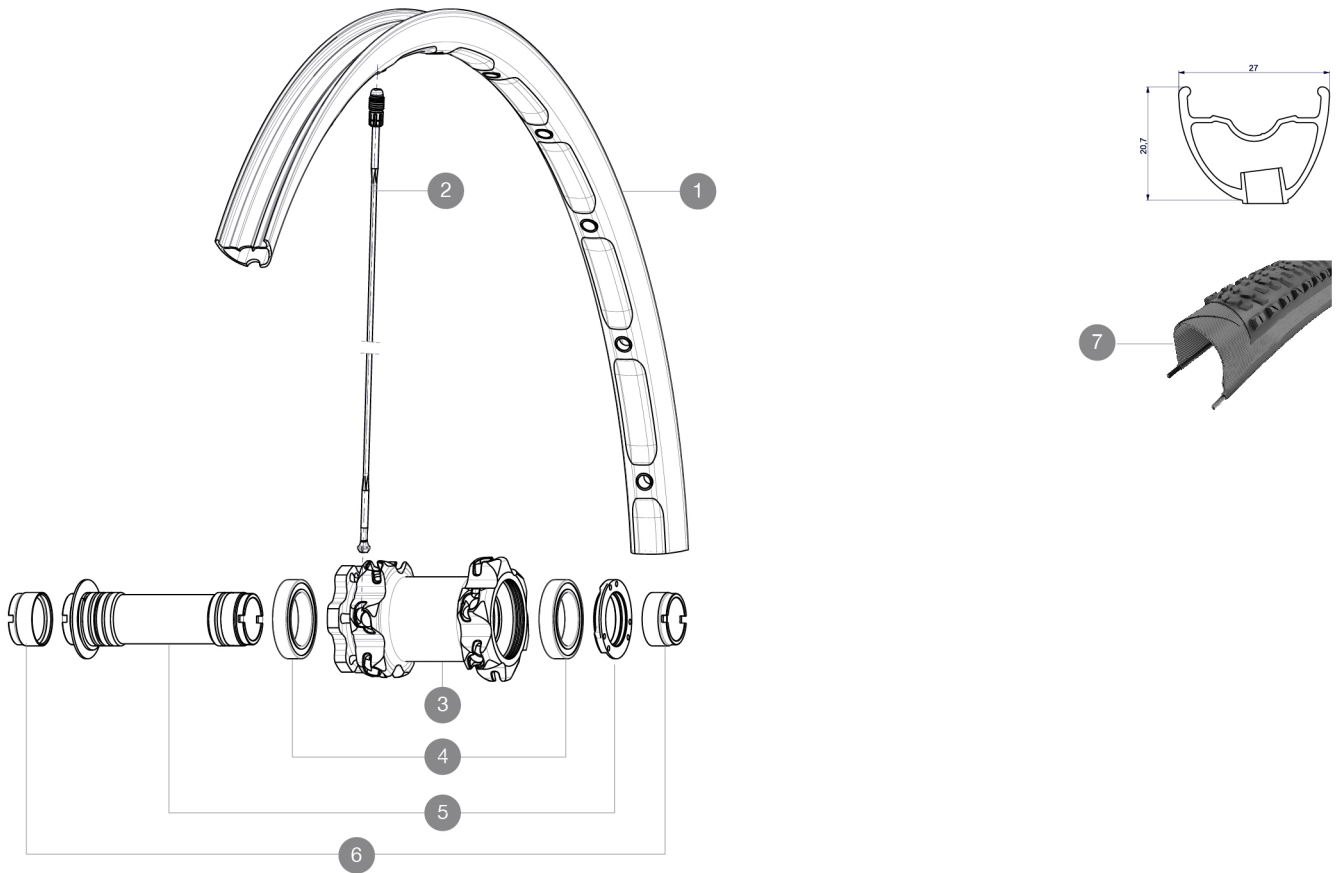

REFERENZEN RÄDER

F02901 Crossmax XL 27.5Ft WTS

RIMS

VENTILLOCH \bar{A} (MM): 6,5 :

1	V2310810	KIT FRONT RIM CROSSMAX XL 2015 27,5"
---	----------	--------------------------------------

SPOKES

2	36674901	"12 SPOKES FRONT CROSSMAX SLR/ENDURO 650b/27,5" 274mm"
---	----------	--

HUB SHELLS

3	N/A	NABENKÖRPER
4	M40179	FRONT BEARING 25x37x7 20mm AXLE
5	30870501	FRONT AXLE 20mm CROSSMAX ST/SX + DEEMAX ULTI 2012

ADAPTERS

6	12982901	20mm adapter for Crossmax ST/SX (front wheel)
---	----------	---

Crossmax XL 27.5 WTS

2

2015

FRONT

Specifications

FELGEN

- Innenbreite : 23 mm
- ETRTO-Größe : 584x23c

RADNABE

Kompatibel mit Shimano MTB-11fach-Kassetten
XD-kompatibel (XX1-X01) mit optionalem Umrüst-Kit

RADGEWICHTE

Radgewicht 815