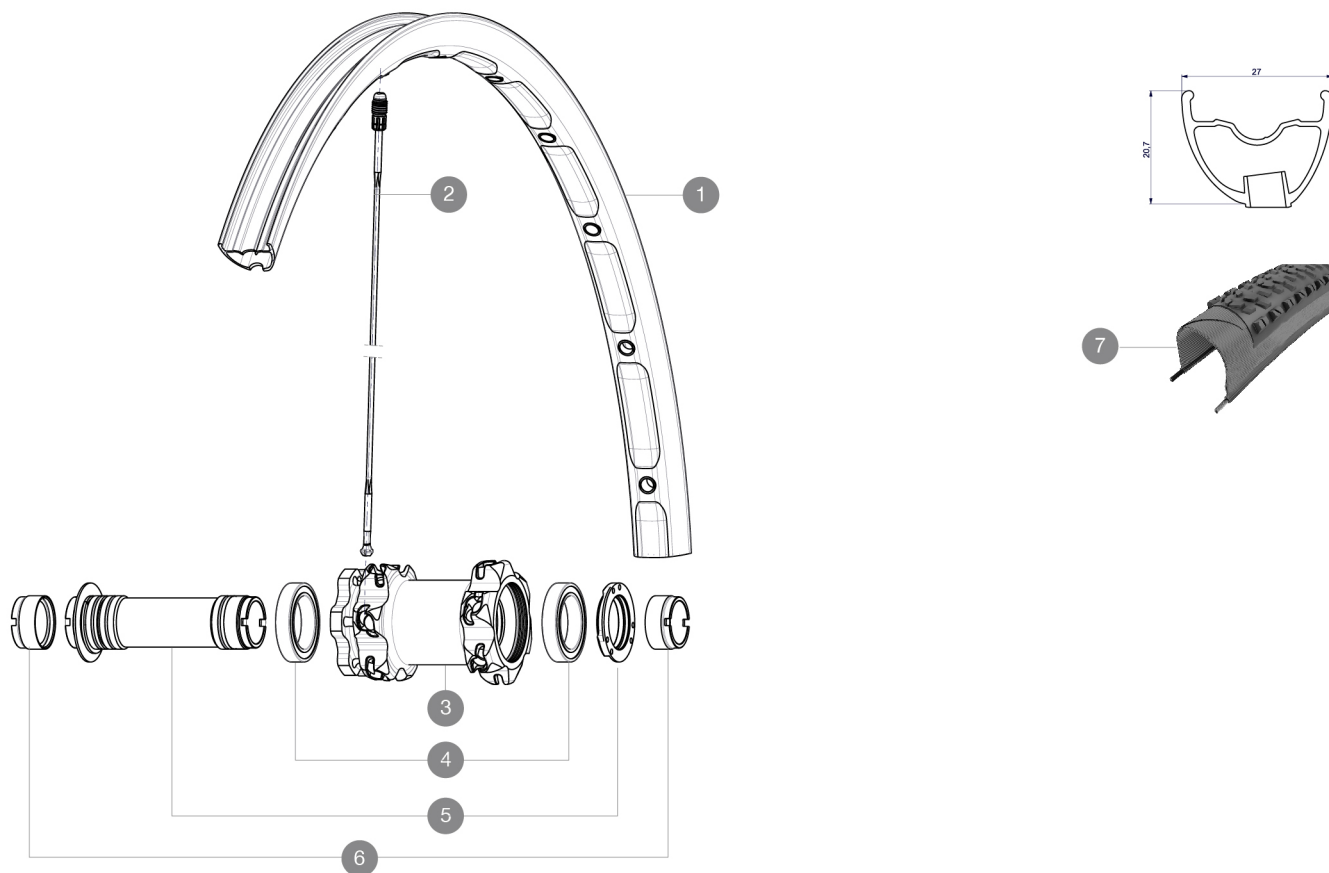

参照ホイール

F02901 Crossmax XL 27.5ft WTS

RIMS

Ä□□Ä□«Ä□□Ç©'Á¼□Ï¼□MMÏ¼□Ï¼□6.5 :

1	V2310810	KIT FRONT RIM CROSSMAX XL 2015 27,5"
---	----------	--------------------------------------

SPOKES

2	36674901	"12 SPOKES FRONT CROSSMAX SLR/ENDURO 650b/27,5" 274mm"
---	----------	--

HUB SHELLS

3	N/A	HUB BODY
4	M40179	FRONT BEARING 25x37x7 20mm AXLE
5	30870501	FRONT AXLE 20mm CROSSMAX ST/SX + DEEMAX ULTI 2012

ADAPTERS

6	12982901	20mm adapter for Crossmax ST/SX (front wheel)
---	----------	---

Crossmax XL 27.5 WTS

Specifications

リム

- Internal width : 23 mm
- ETRTO size 27.5" : 584x23C

ホイールハブ

Shimano 11 speeds compatible
XD Compatible (XX1-X01) with optional kit

ホイールの重み

ホイール重量 (クイックリリー
スおよびクリンチャー/チューブ
ラーを除く) (g) : 815