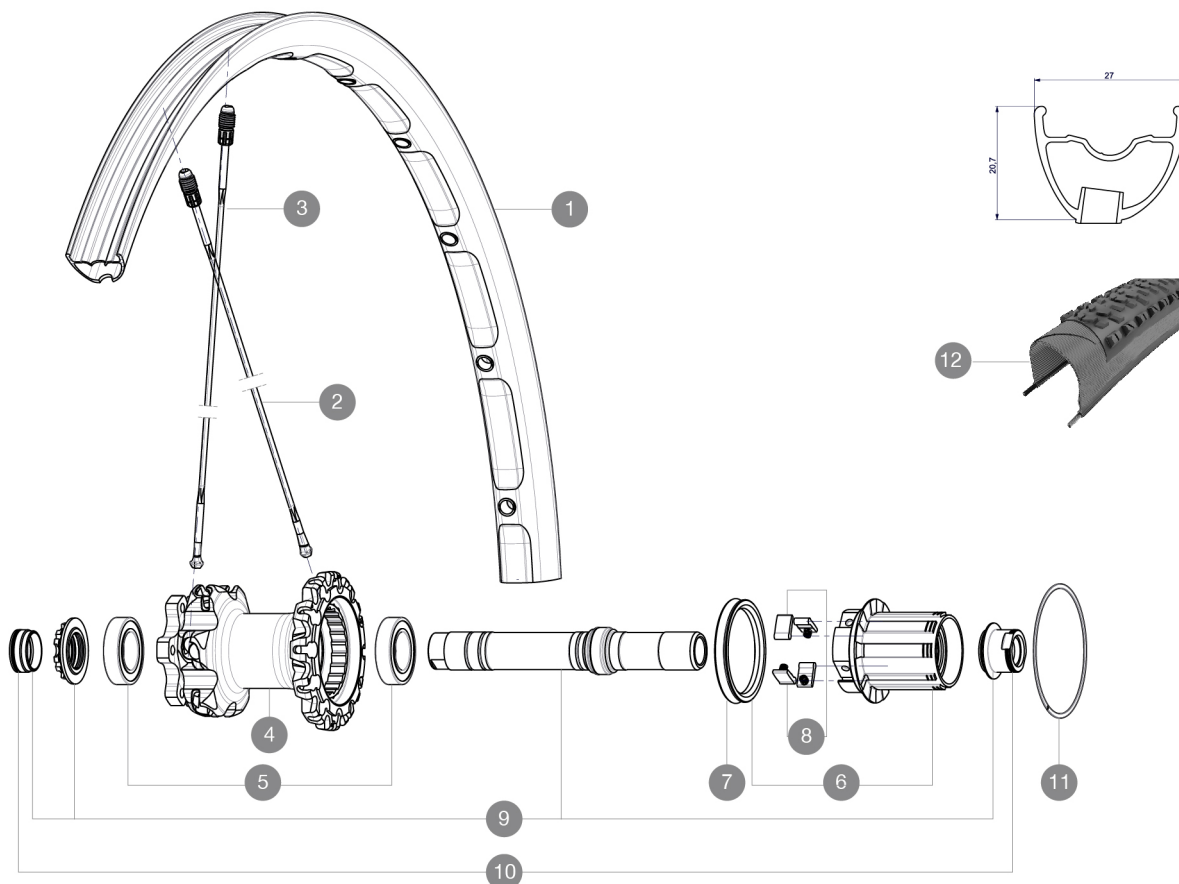

**RÉFÉRENCES ROUES**

R17701 Crossmax XL 27.5RrWTS

**JANTES**

TROU DE VALVE EN MM : 6,5

1	V2311113	JANTE ARRIERE CROSSMAX XL 2015 27,5"
---	----------	--------------------------------------

**RAYONS**

2	36675101	"10 SPOKES DRIVE SIDE CROSSMAX SLR/ENDURO 650b/27,5"" 251,5m
3	36674901	"12 SPOKES FRONT CROSSMAX SLR/ENDURO 650b/27,5"" 274mm"

# **MAVIC** *Crossmax XL 27.5 WTS*

2

2015

REAR

### **JANTES**

- Largeur interne : 23 mm
- Dimension ETRTO 27,5" : 584 x 23C

### **POIDS ROUES**

Poids roue 895