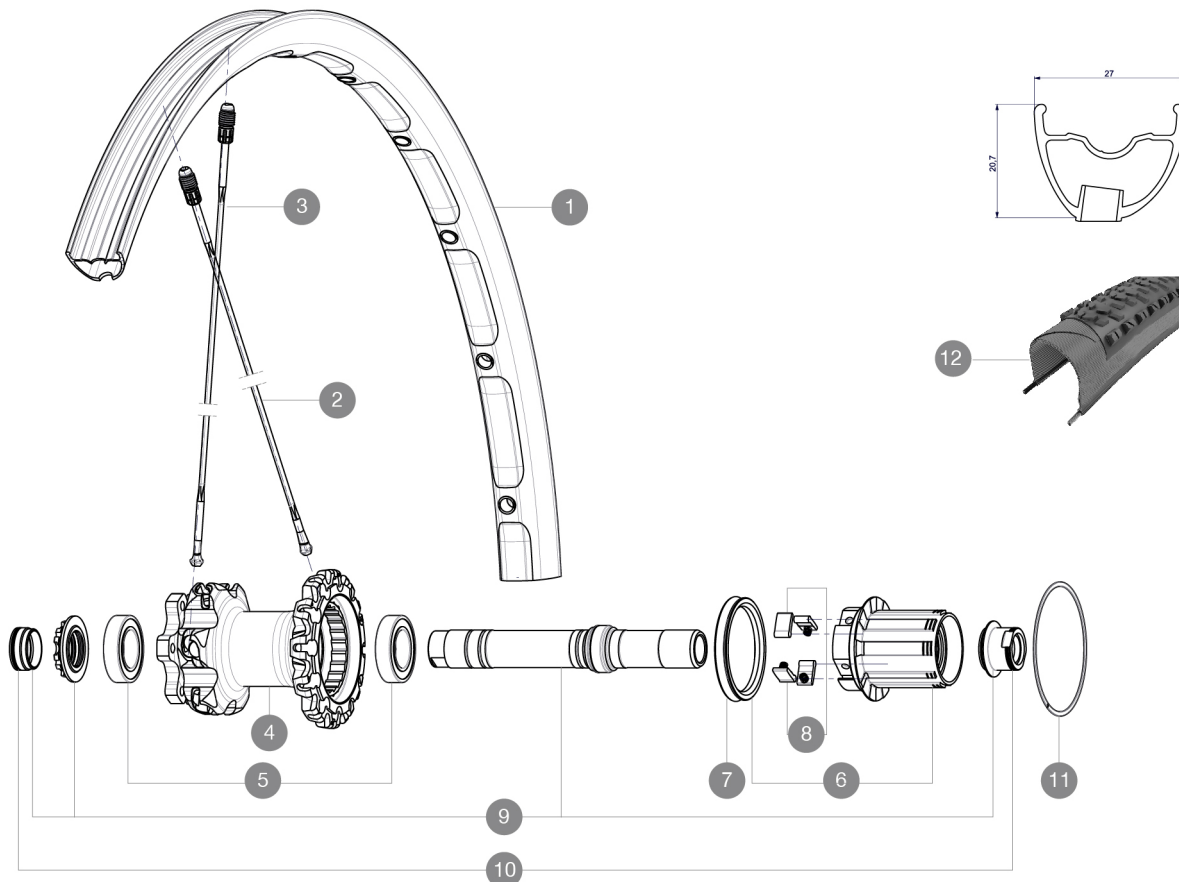

RÉFÉRENCES ROUES

R17701 Crossmax XL 27.5RrWTS

JANTES

TROU DE VALVE EN MM : 6,5

1	V2311113	JANTE ARRIERE CROSSMAX XL 2015 27,5"
---	----------	--------------------------------------

RAYONS

2	36675101	"10 SPOKES DRIVE SIDE CROSSMAX SLR/ENDURO 650b/27,5"" 251,5m
3	36674901	"12 SPOKES FRONT CROSSMAX SLR/ENDURO 650b/27,5"" 274mm"

MOYEURS

4	N/A	CORPS DE MOYEU
5	M40076	HUB BEARINGS 17x30x7 6903 x 2
6	35126001	ITS-4 FREEWHEEL BODY + SEAL 2013 (WITHOUT PAWLS)
7	99610701	JOINT A LEVRE ITS4
8	99610601	KIT CLIQUETS ITS4
9	30870401	REAR AXLE KIT ITS4 135mm D6T/DCL 2012
11	30871801	ELASTIC RING 56mm diam.

ADAPTATEURS

10	30872201	FORK REST ITS-4 135mm REAR AXLE > 2012
----	----------	--

MAVIC *Crossmax XL 27.5 WTS*

2

2015

REAR

Spécifications

JANTES

- Largeur interne : 23 mm
- Dimension ETRTO 27,5" : 584 x 23C

MOYEURS

- Compatible Shimano VTT 11 vitesses
- Compatible XD (XX1-X01) avec kit en option

POIDS ROUES

Poids roue 895