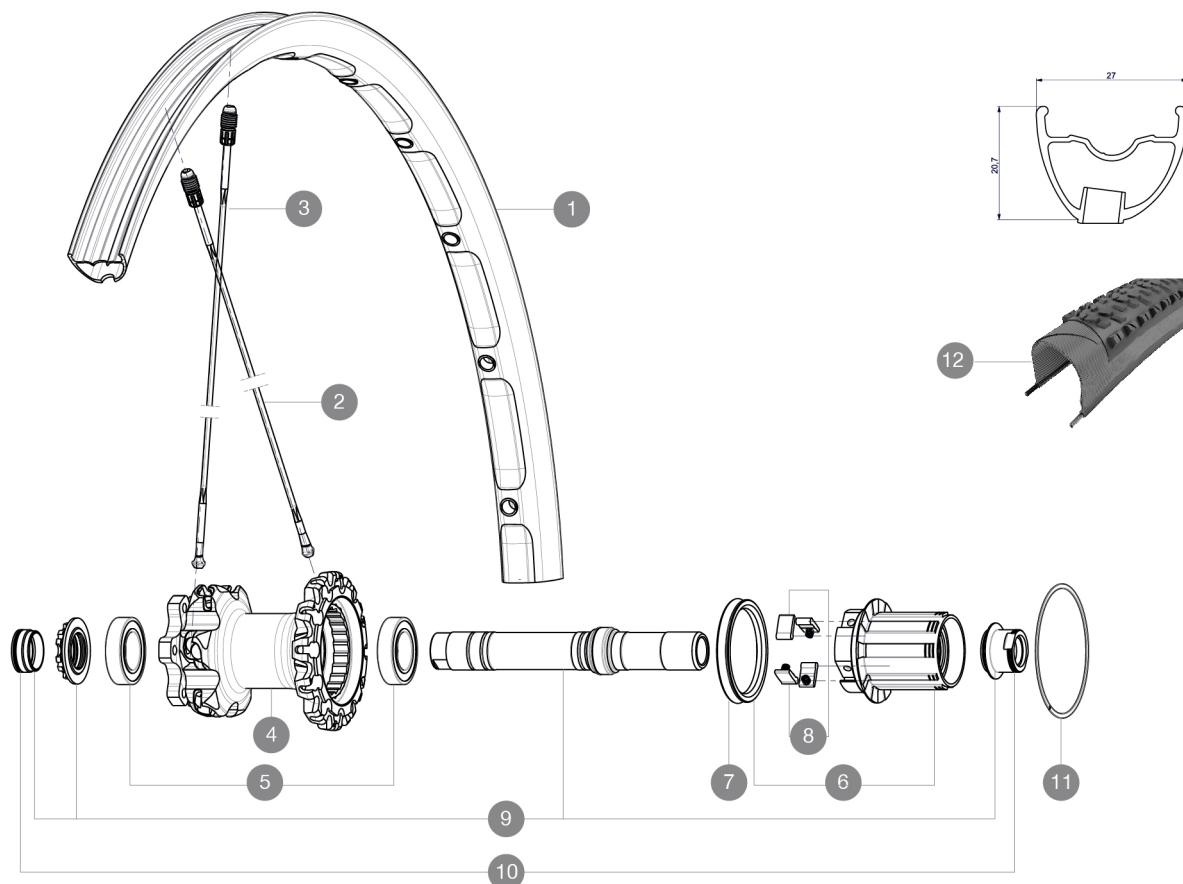

**RÉFÉRENCES ROUES**

R17701 Crossmax XL 27.5RrWTS

**JANTES**

TROU DE VALVE EN MM : 6,5

1	V2311113	JANTE ARRIERE CROSSMAX XL 2015 27,5"
---	----------	--------------------------------------

**RAYONS**

2	36675101	"10 SPOKES DRIVE SIDE CROSSMAX SLR/ENDURO 650b/27,5"" 251,5m
3	36674901	"12 SPOKES FRONT CROSSMAX SLR/ENDURO 650b/27,5"" 274mm"

**MOYEURS**

4	N/A	CORPS DE MOYEU
5	M40076	HUB BEARINGS 17x30x7 6903 x 2
6	35126001	ITS-4 FREEWHEEL BODY + SEAL 2013 (WITHOUT PAWLS)
7	99610701	JOINT A LEVRE ITS4
8	99610601	KIT CLIQUETS ITS4
9	30870401	REAR AXLE KIT ITS4 135mm D6T/DCL 2012
11	30871801	ELASTIC RING 56mm diam.

### **JANTES**

- Largeur interne : 23 mm
- Dimension ETRTO 27,5" : 584 x 23C

### **POIDS ROUES**

Poids roue 895