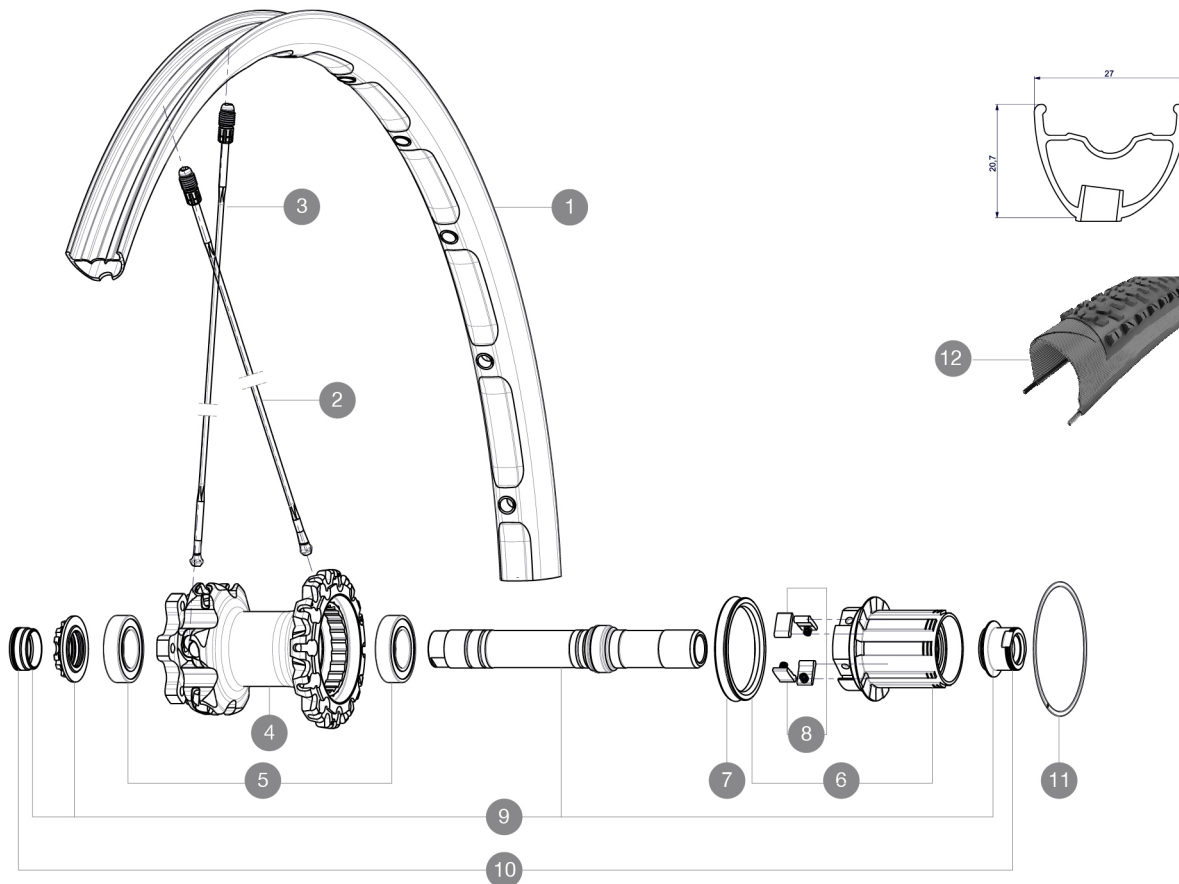

**RÉFÉRENCES ROUES**

R17701 Crossmax XL 27.5RrWTS

**JANTES**

TROU DE VALVE EN MM : 6,5

1	V2311113	JANTE ARRIERE CROSSMAX XL 2015 27,5"
---	----------	--------------------------------------

**RAYONS**

2	36675101	"10 SPOKES DRIVE SIDE CROSSMAX SLR/ENDURO 650b/27,5"" 251,5m
3	36674901	"12 SPOKES FRONT CROSSMAX SLR/ENDURO 650b/27,5"" 274mm"

**MOYEURS**

4	N/A	CORPS DE MOYEU
5	M40076	HUB BEARINGS 17x30x7 6903 x 2
6	35126001	ITS-4 FREEWHEEL BODY + SEAL 2013 (WITHOUT PAWLS)
7	99610701	JOINT A LEVRE ITS4
8	99610601	KIT CLIQUETS ITS4
9	30870401	REAR AXLE KIT ITS4 135mm D6T/DCL 2012
11	30871801	ELASTIC RING 56mm diam.

### JANTES

- Largeur interne : 23 mm
- Dimension ETRTO 27,5" : 584 x 23C

### POIDS ROUES

Poids roue 895