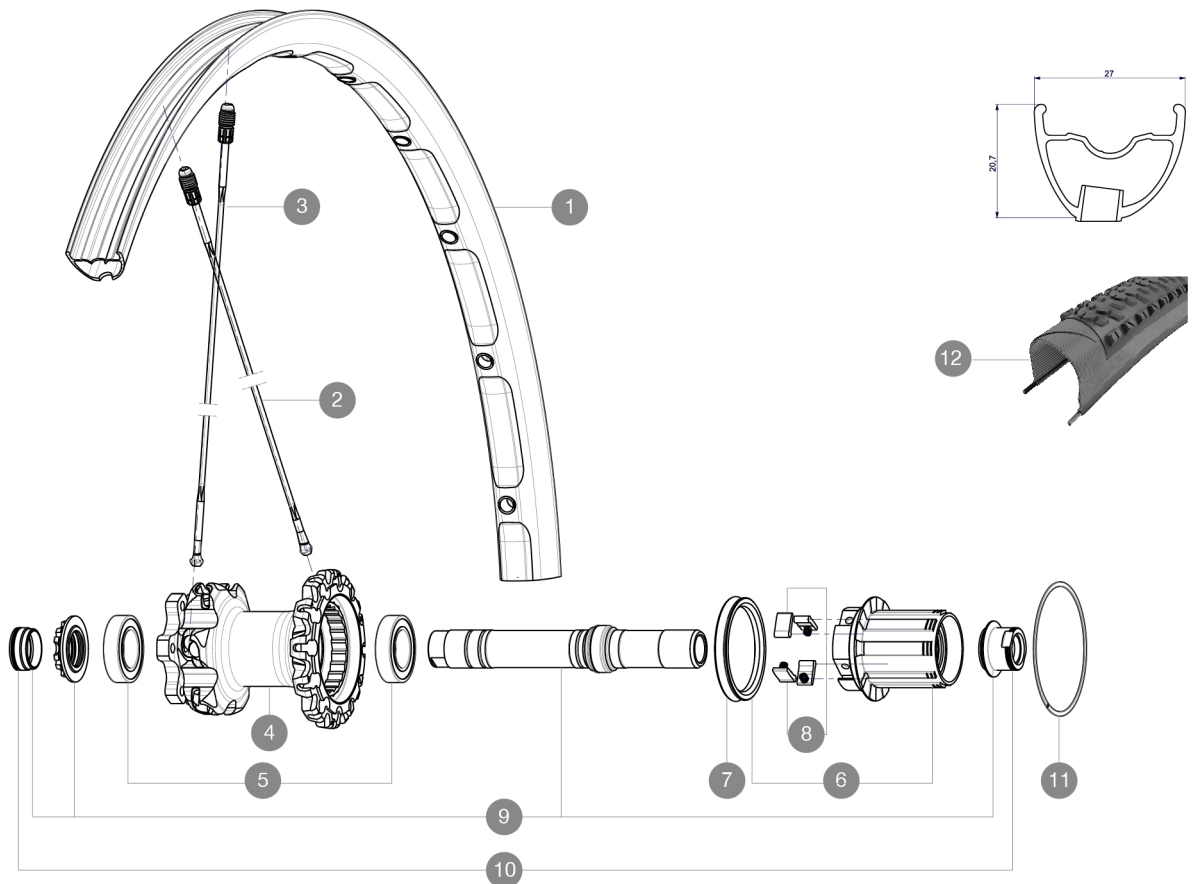

**REFERENZEN RÄDER**

R17701 Crossmax XL 27.5RrWTS

**RIMS**

VENTILLOCH  $\bar{A}$  (MM): 6,5 :

1	V2311113	KIT REAR RIM CROSSMAX XL 2015 27,5"
---	----------	-------------------------------------

**SPOKES**

2	36675101	"10 SPOKES DRIVE SIDE CROSSMAX SLR/ENDURO 650b/27,5"" 251,5m
3	36674901	"12 SPOKES FRONT CROSSMAX SLR/ENDURO 650b/27,5"" 274mm"

# Crossmax XL 27.5 WTS

2

2015

REAR

### FELGEN

- Innenbreite : 23 mm
- ETRTO-Größe : 584x23c

### RADGEWICHTE

Radgewicht 895