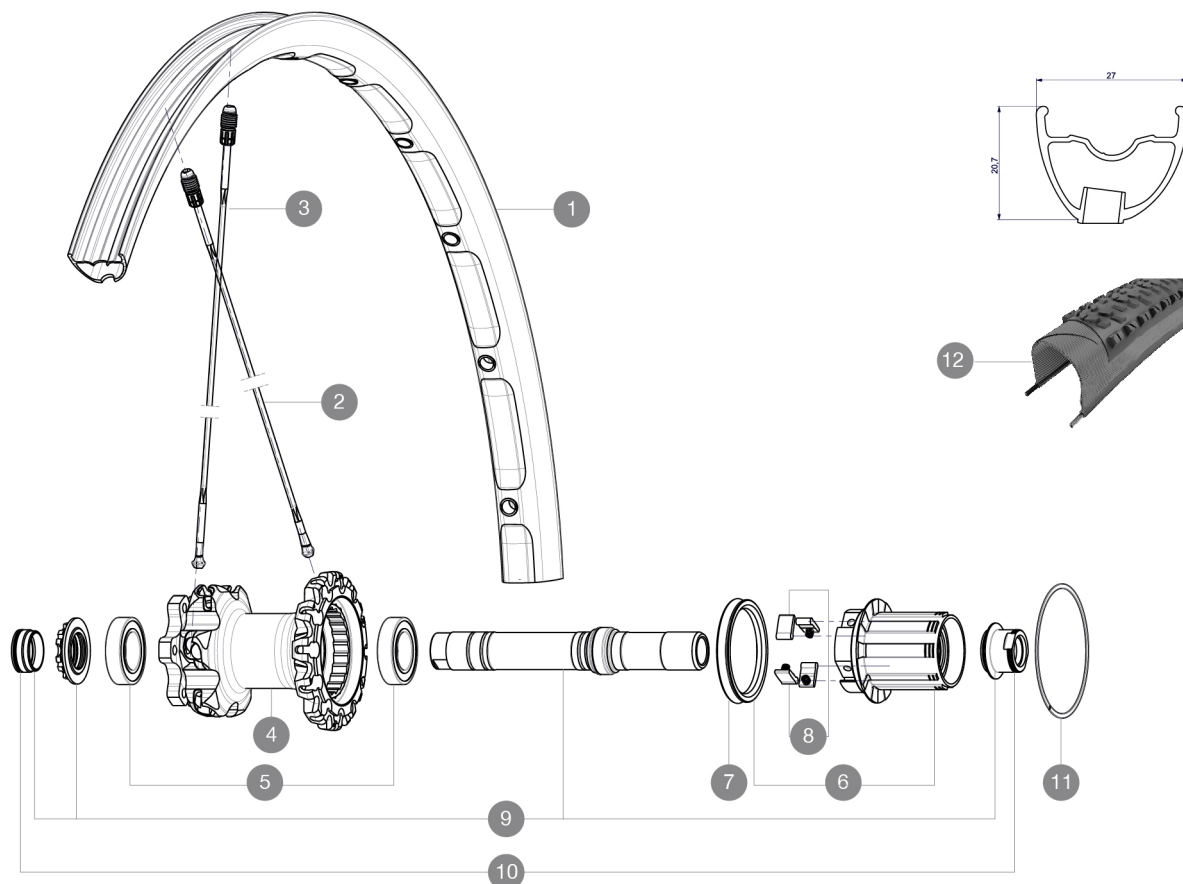

REFERENZEN RÄDER

R17701 Crossmax XL 27.5RrWTS

RIMS

VENTILLOCH \bar{A} (MM): 6,5 :

1 V2311113 KIT REAR RIM CROSSMAX XL 2015 27,5"

SPOKES

2 36675101 "10 SPOKES DRIVE SIDE CROSSMAX SLR/ENDURO 650b/27,5" 251,5m
3 36674901 "12 SPOKES FRONT CROSSMAX SLR/ENDURO 650b/27,5" 274mm"

HUB SHELLS

4 N/A NABENKÖRPER
5 M40076 HUB BEARINGS 17x30x7 6903 x 2
6 35126001 ITS-4 FREEWHEEL BODY + SEAL 2013 (WITHOUT PAWLS)
7 99610701 ITS4 SEAL
8 99610601 ITS4 PAWLS KIT
9 30870401 REAR AXLE KIT ITS4 135mm D6T/DCL 2012
11 30871801 ELASTIC RING 56mm diam.

ADAPTERS

10 30872201 FORK REST ITS-4 135mm REAR AXLE > 2012

MAVIC *Crossmax XL 27.5 WTS*

2

2015

REAR

Specifications

FELGEN

- **Innenbreite** : 23 mm
- **ETRTO-Größe** : 584x23c

RADNABE

Kompatibel mit Shimano MTB-11fach-Kassetten
XD-kompatibel (XX1-X01) mit optionalem Umrüst-Kit

RADGEWICHTE

Radgewicht 895