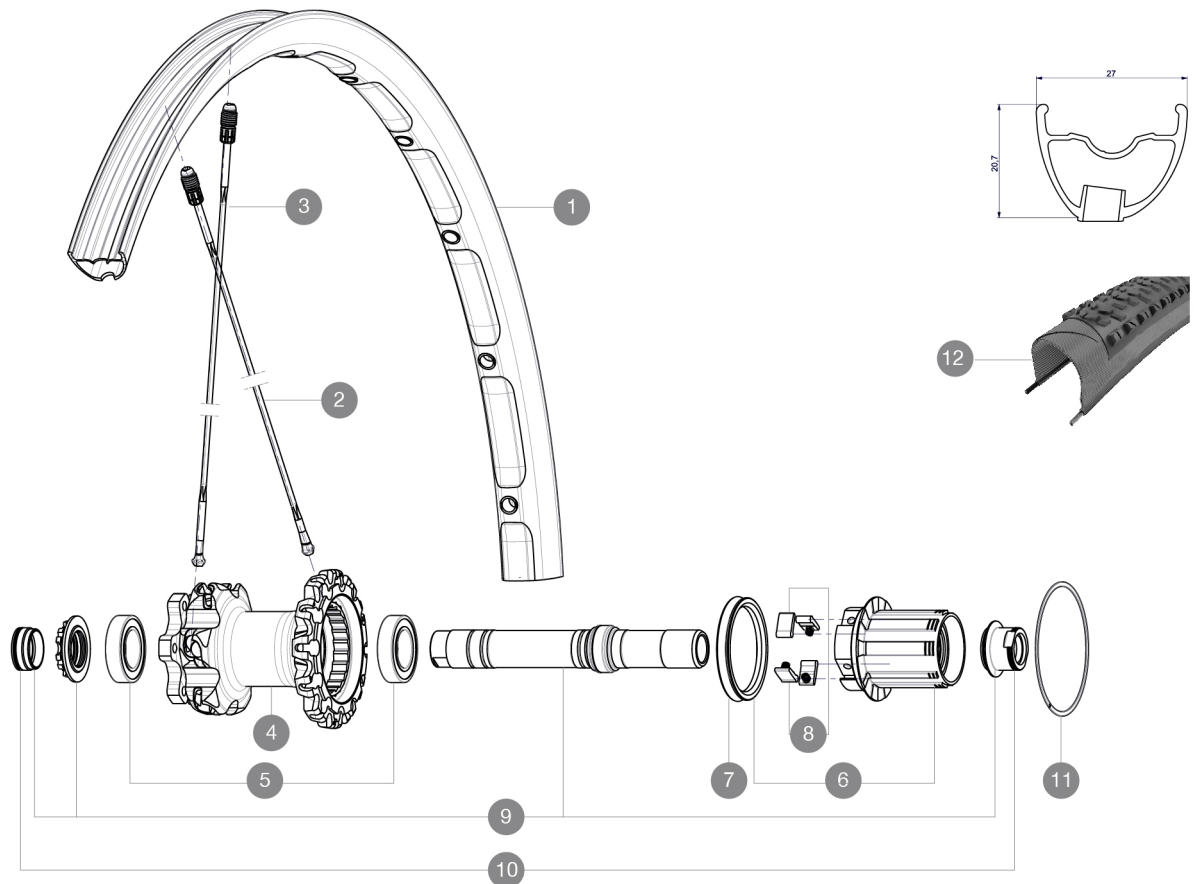

REFERENZEN RÄDER

R17701 Crossmax XL 27.5RrWTS

RIMS

VENTILLOCH \bar{A} (MM): 6,5 :

1	V2311113	KIT REAR RIM CROSSMAX XL 2015 27,5"
---	----------	-------------------------------------

SPOKES

2	36675101	"10 SPOKES DRIVE SIDE CROSSMAX SLR/ENDURO 650b/27,5"" 251,5m
3	36674901	"12 SPOKES FRONT CROSSMAX SLR/ENDURO 650b/27,5"" 274mm"

HUB SHELLS

4	N/A	NABENKÖRPER
5	M40076	HUB BEARINGS 17x30x7 6903 x 2
6	35126001	ITS-4 FREEWHEEL BODY + SEAL 2013 (WITHOUT PAWLS)
7	99610701	ITS4 SEAL
8	99610601	ITS4 PAWLS KIT
9	30870401	REAR AXLE KIT ITS4 135mm D6T/DCL 2012
11	30871801	ELASTIC RING 56mm diam.

ADAPTERS

10	30872201	FORK REST ITS-4 135mm REAR AXLE > 2012
----	----------	----------------------------------------

Crossmax XL 27.5 WTS

2

2015

REAR

Specifications

FELGEN

- Innenbreite : 23 mm
- ETRTO-Größe 27.5" : 584x23c

RADNABE

Kompatibel mit Shimano MTB-11fach-Kassetten
XD-kompatibel (XX1-X01) mit optionalem Umrüst-Kit

RADGEWICHTE

Radgewicht 895