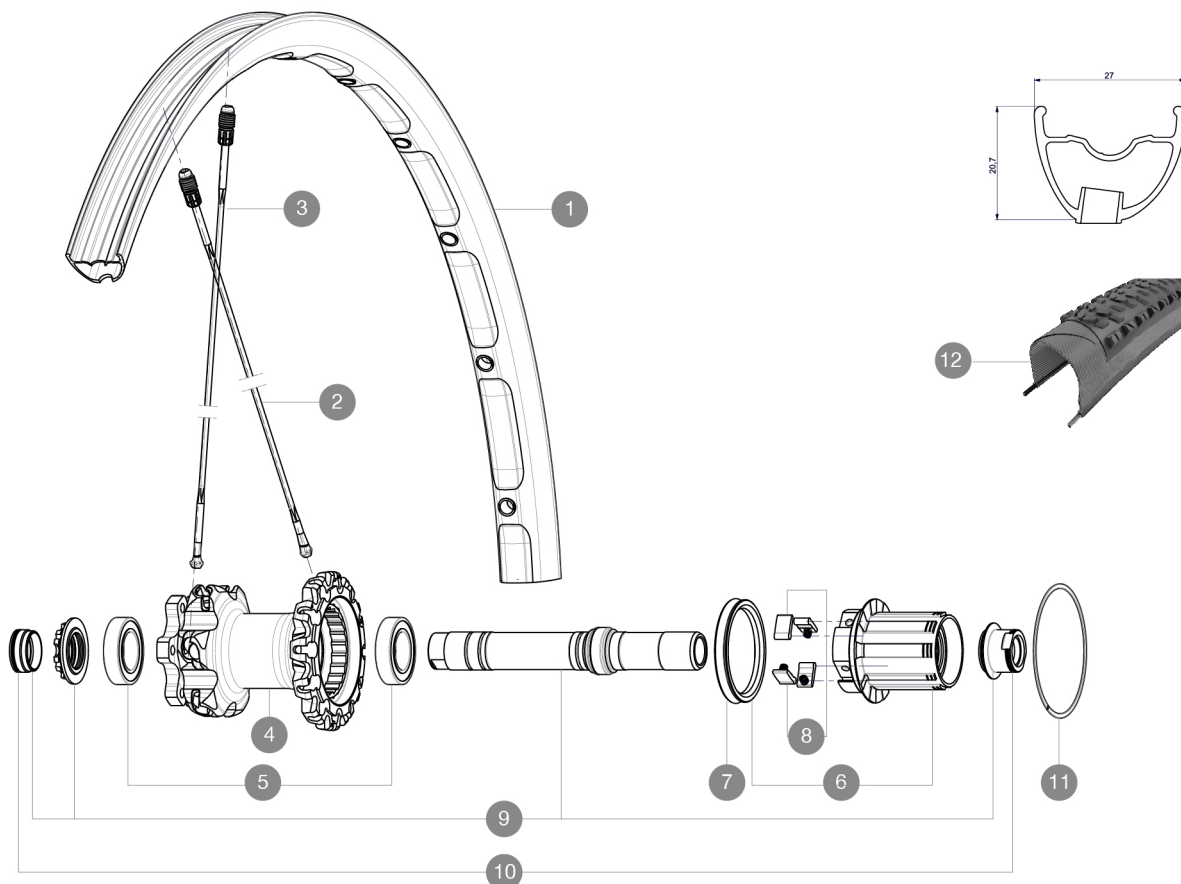

REFERENZEN RÄDER

R17701 Crossmax XL 27.5RrWTS

RIMS

VENTILLOCH \bar{A} (MM): 6,5 :

1 V2311113 KIT REAR RIM CROSSMAX XL 2015 27,5"

SPOKES

2 36675101 "10 SPOKES DRIVE SIDE CROSSMAX SLR/ENDURO 650b/27,5"" 251,5m
3 36674901 "12 SPOKES FRONT CROSSMAX SLR/ENDURO 650b/27,5"" 274mm"

HUB SHELLS

4 N/A NABENKÖRPER
5 M40076 HUB BEARINGS 17x30x7 6903 x 2
6 35126001 ITS-4 FREEWHEEL BODY + SEAL 2013 (WITHOUT PAWLS)
7 99610701 ITS4 SEAL
8 99610601 ITS4 PAWLS KIT
9 30870401 REAR AXLE KIT ITS4 135mm D6T/DCL 2012
11 30871801 ELASTIC RING 56mm diam.

ADAPTERS

10 30872201 FORK REST ITS-4 135mm REAR AXLE > 2012

Crossmax XL 27.5 WTS

2

2015

REAR

Specifications

FELGEN

- Innenbreite : 23 mm
- ETRTO-Größe 27.5" : 584x23c

RADNABE

Kompatibel mit Shimano MTB-11fach-Kassetten
XD-kompatibel (XX1-X01) mit optionalem Umrüst-Kit

RADGEWICHTE

Radgewicht 895