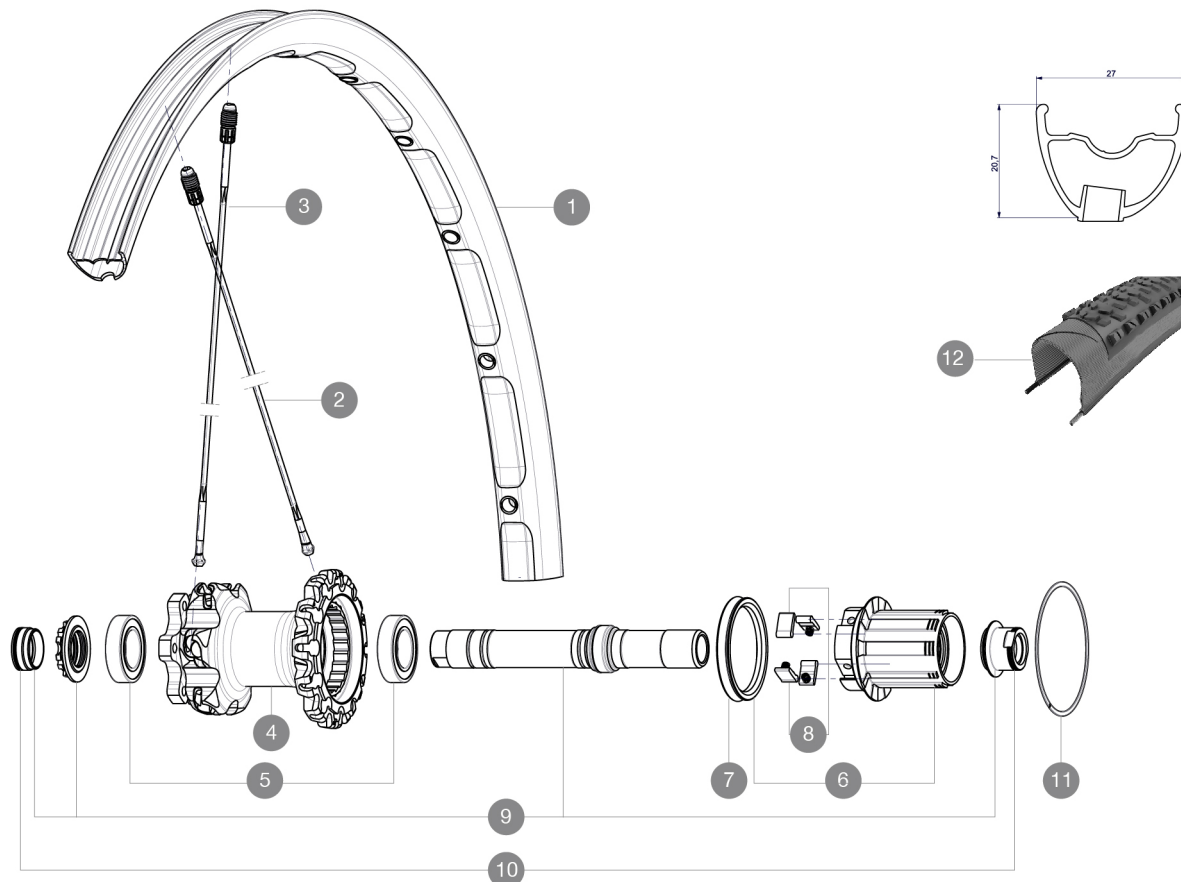

RUEDAS REFERENCIAS

R17701 Crossmax XL 27.5RrWTS

RIMS

ÁNGULO DE ORIFICIO PARA VÁLVULA (MM): 6,5 :

1	V2311113	KIT REAR RIM CROSSMAX XL 2015 27,5"
---	----------	-------------------------------------

SPOKES

2	36675101	"10 SPOKES DRIVE SIDE CROSSMAX SLR/ENDURO 650b/27,5"" 251,5m
3	36674901	"12 SPOKES FRONT CROSSMAX SLR/ENDURO 650b/27,5"" 274mm"

HUB SHELLS

4	N/A	CUERPO DE BUJE
5	M40076	HUB BEARINGS 17x30x7 6903 x 2
6	35126001	ITS-4 FREEWHEEL BODY + SEAL 2013 (WITHOUT PAWLS)
7	99610701	ITS4 SEAL
8	99610601	ITS4 PAWLS KIT
9	30870401	REAR AXLE KIT ITS4 135mm D6T/DCL 2012
11	30871801	ELASTIC RING 56mm diam.

ADAPTERS

10	30872201	FORK REST ITS-4 135mm REAR AXLE > 2012
----	----------	--

MAVIC *Crossmax XL 27.5 WTS*

2

2015

REAR

Specifications

LLANTAS

- **Anchura interior** : 23 mm
- **Medida ETRTO 27.5"** : 584x23C

BUJE DE LA RUEDA

Compatible con Shimano MTB 11v
Compatible XD (XX1-X01) con kit opcional

PESOS DE RUEDAS

Peso de la rueda 895