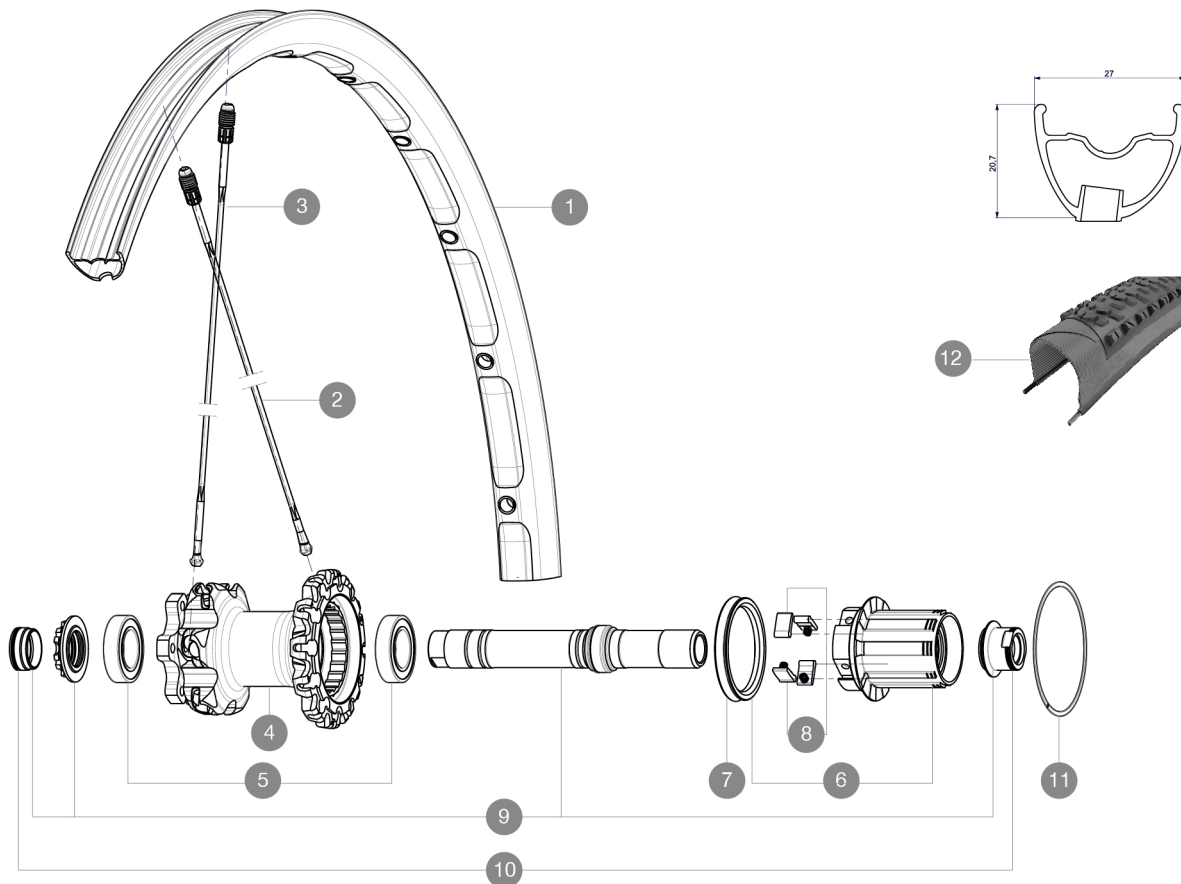

**RUEDAS REFERENCIAS**

R17701 Crossmax XL 27.5RrWTS

**RIMS**

ÁNGULO DE ORIFICIO PARA VÁLVULA (MM): 6,5 :

1	V2311113	KIT REAR RIM CROSSMAX XL 2015 27,5"
---	----------	-------------------------------------

**SPOKES**

2	36675101	"10 SPOKES DRIVE SIDE CROSSMAX SLR/ENDURO 650b/27,5"" 251,5m
3	36674901	"12 SPOKES FRONT CROSSMAX SLR/ENDURO 650b/27,5"" 274mm"

**HUB SHELLS**

4	N/A	CUERPO DE BUJE
5	M40076	HUB BEARINGS 17x30x7 6903 x 2
6	35126001	ITS-4 FREEWHEEL BODY + SEAL 2013 (WITHOUT PAWLS)
7	99610701	ITS4 SEAL
8	99610601	ITS4 PAWLS KIT
9	30870401	REAR AXLE KIT ITS4 135mm D6T/DCL 2012
11	30871801	ELASTIC RING 56mm diam.

### **LLANTAS**

- **Anchura interior** : 23 mm
- **Medida ETRTO 27.5"** : 584x23C

### **PESOS DE RUEDAS**

Peso de la rueda 895