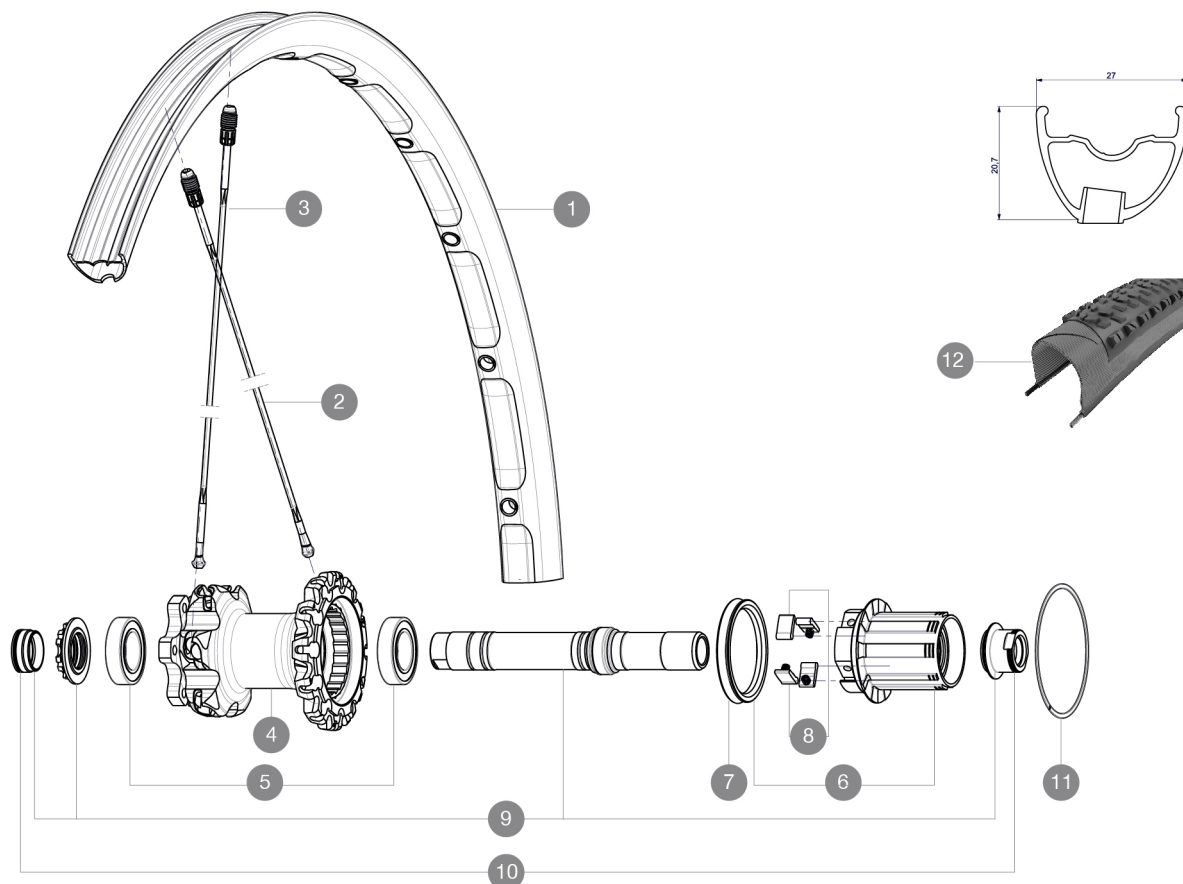

## REFERENZE RUOTE

R17701 Crossmax XL 27.5RrWTS

## RIMS

DIAM. FORO VALVOLA (MM): 6,5 :

1 V2311113 KIT REAR RIM CROSSMAX XL 2015 27,5"

### **CERCHIONI**

- Larghezza interna : 23 mm
- Misura ETRTO 27,5" : 584x23C

### **PESI RUOTE**

Peso della ruota 895