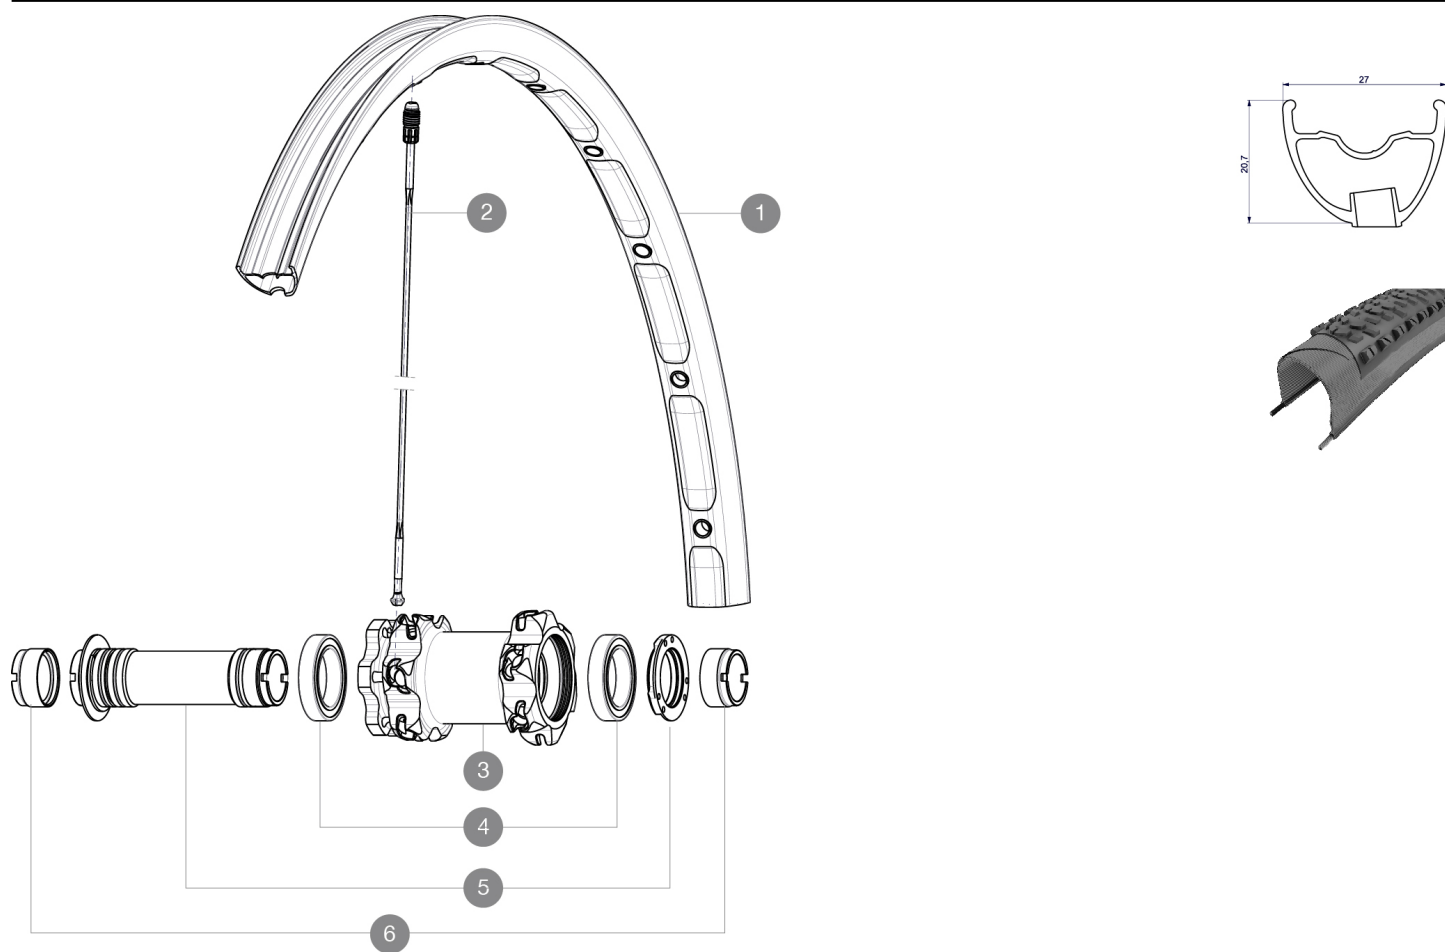

### RIMS

DIAM. FORO VALVOLA (MM): 6,5 :

1 V2310910 KIT FRONT RIM CROSSMAX XL 2015 29"

### SPOKES

2 A7209901 KIT 12 FT/NDS CROSSMAX XL/DEEMAX PRO 19 29" SPK 293mm

### **CERCHIONI**

- Larghezza interna : 23 mm
- Misura ETRTO 29" : 622x23C

### **PESI RUOTE**

Peso della ruota 850