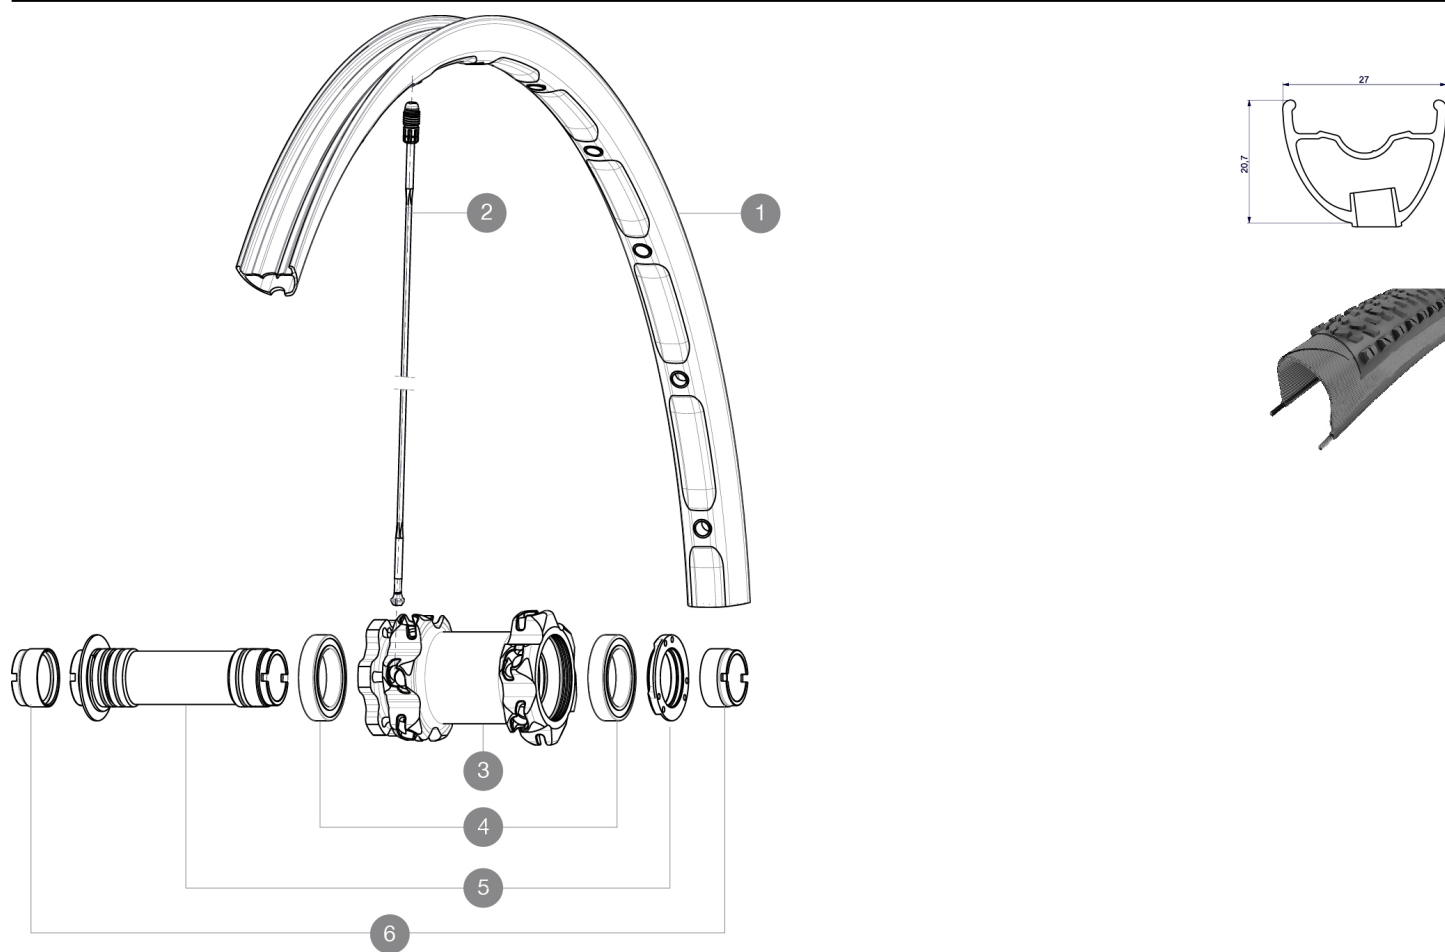

REFERENZE RUOTE

F03001 CrossmaxXL29Ft WTS

RIMS

DIAM. FORO VALVOLA (MM): 6,5 :

1 V2310910 KIT FRONT RIM CROSSMAX XL 2015 29"

SPOKES

2 A7209901 KIT 12 FT/NDS CROSSMAX XL/DEEMAX PRO 19 29" SPK 293mm

HUB SHELLS

3 N/A CORPO MOZZO
4 M40179 FRONT BEARING 25x37x7 20mm AXLE
5 30870501 FRONT AXLE 20mm CROSSMAX ST/SX + DEEMAX ULTI 2012

ADAPTERS

6 12982901 20mm adapter for Crossmax ST/SX (front wheel)

MAVIC *Crossmax XL 29 WTS*

2

2015
FRONT

Specifications

CERCHIONI

- Larghezza interna : 23 mm
- Misura ETRTO 29" : 622x23C

MOZZO

Compatibile con Shimano MTB 11 marce
XD compatibile (XX1-X01) con kit opzionale

PESI RUOTE

Peso della ruota 850