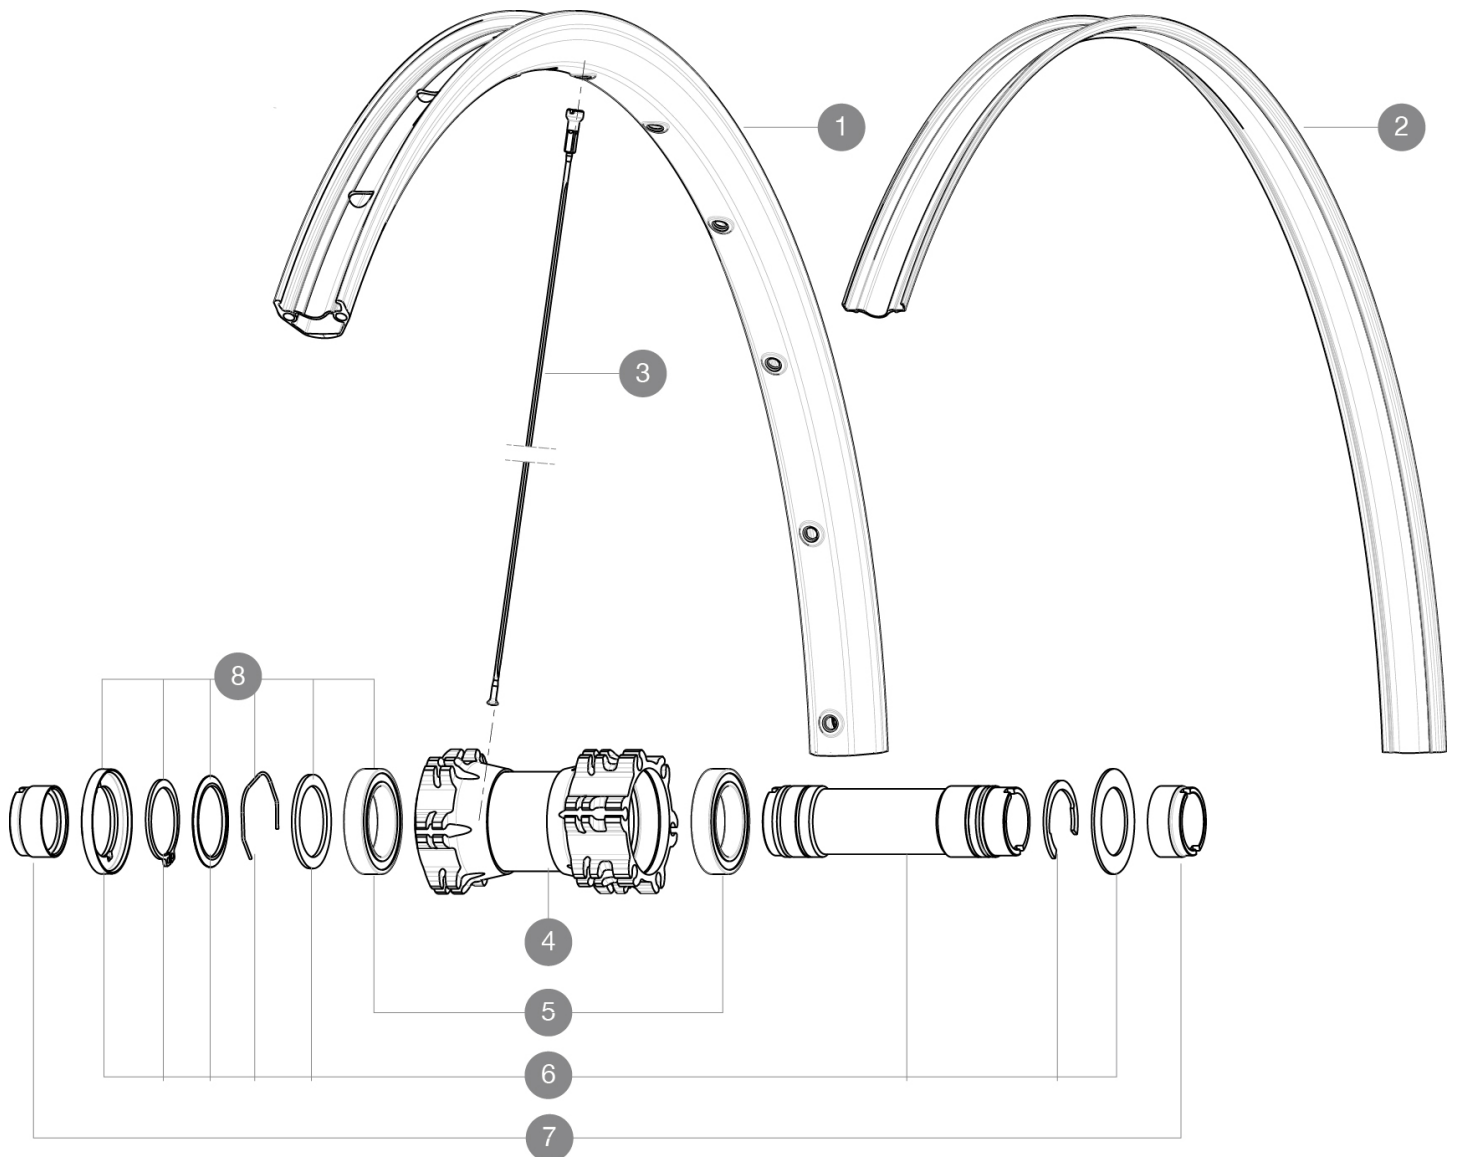

RÉFÉRENCES ROUES

F03301 CrossrocXL29Ft WTS

JANTES

▲ TROU DE VALVE EN MM : 6,5

1	V2311515	JANTE AVT/ARR CROSSROC XL 29"
2	V2190101	Fond de jante UST 29x21c

RAYONS

3	36689501	"12 SPOKES FRONT/OPP DRIVE SIDE CROSSROC 29"" 295mm"
---	----------	--

MOYEUX

4	N/A	CORPS DE MOYEU
5	M40179	FRONT BEARING 25x37x7 20mm AXLE
6	V2370601	KIT FRONT AXLE 20MM CROSSROC XL
8	V2370501	FRONT AUTO ADJUST.PLAY KIT 20MM AXLE

ADAPTATEURS

7	12982901	20mm adapter for Crossmax ST/SX (front wheel)
---	----------	---

MAVIC *Crossroc XL 29 WTS*

2

2015
FRONT

Spécifications

JANTES

• Dimension ETRTO 29" : 622 x 21C

MOYEURS

Compatible Shimano VTT 11 vitesses

Compatible XD (XX1-X01) avec kit en option

POIDS ROUES

Poids roue 920