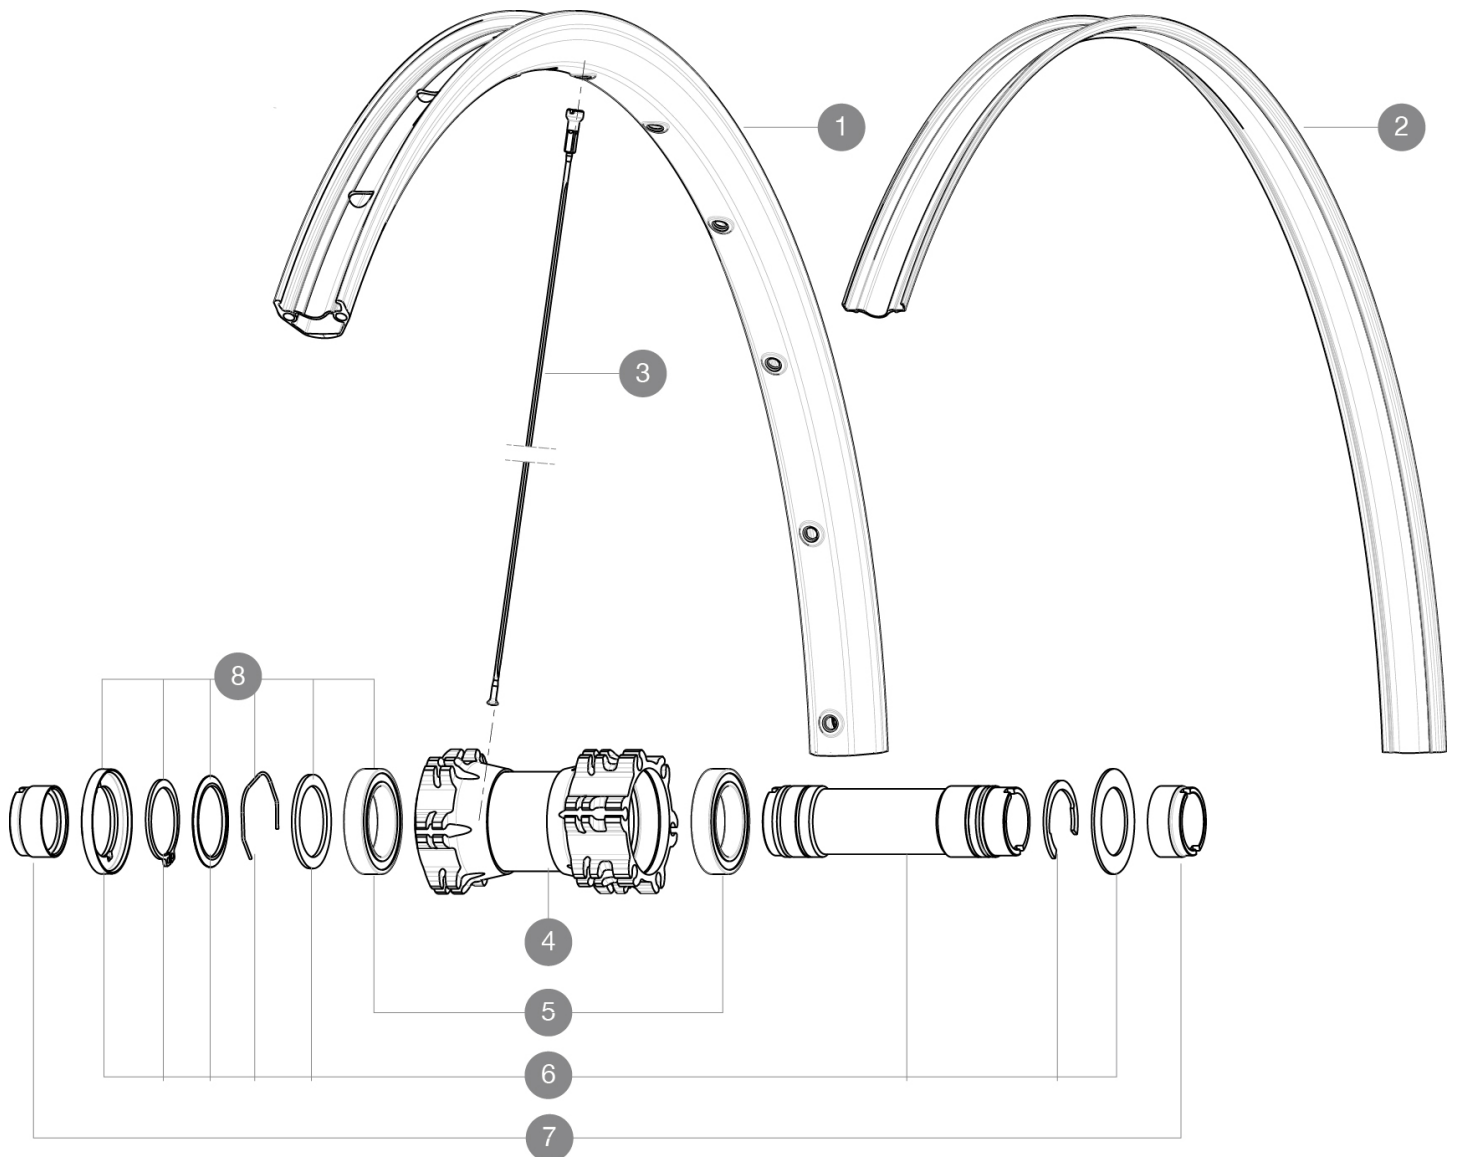

REFERENZEN RÄDER

F03301 CrossrocXL29Ft WTS

RIMS

VENTILLOCH \bar{A} (MM): 6,5 :

1	V2311515	KIT FRONT/REAR RIM CROSSROC XL 29"
2	V2190101	UST RIM STRIP 29x21c

SPOKES

3	36689501	"12 SPOKES FRONT/OPP DRIVE SIDE CROSSROC 29"" 295mm"
---	----------	--

HUB SHELLS

4	N/A	NABENKÖRPER
5	M40179	FRONT BEARING 25x37x7 20mm AXLE
6	V2370601	KIT FRONT AXLE 20MM CROSSROC XL
8	V2370501	FRONT AUTO ADJUST.PLAY KIT 20MM AXLE

ADAPTERS

7	12982901	20mm adapter for Crossmax ST/SX (front wheel)
---	----------	---

MAVIC *Crossroc XL 29 WTS*

2

2015
FRONT

Specifications

FELGEN

• ETRTO-Größe 29" : 622x21c

RADNABE

Kompatibel mit Shimano MTB-11fach-Kassetten
XD-kompatibel (XX1-X01) mit optionalem Umrüst-Kit

RADGEWICHTE

Radgewicht 920