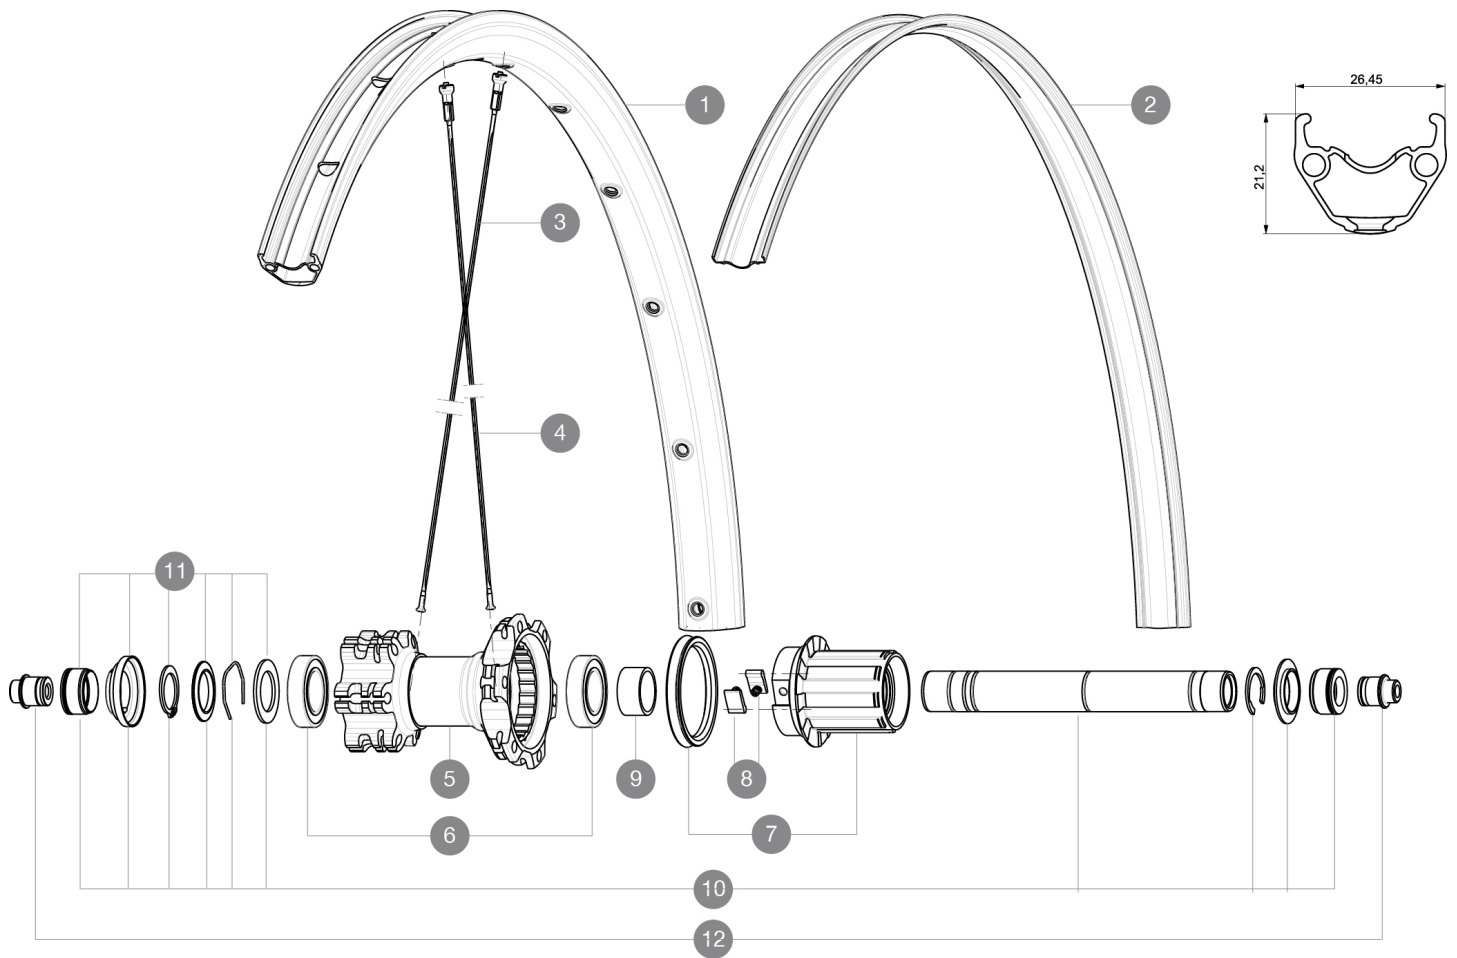

RÉFÉRENCES ROUES

R18101 Crossroc XL29 Rr WTS

JANTES

À TROU DE VALVE EN MM : 6,5

1	V2311515	JANTE AVT/ARR CROSSROC XL 29"
2	V2190101	Fond de jante UST 29x21c

RAYONS

3	36689501	"12 SPOKES FRONT/OPP DRIVE SIDE CROSSROC 29"" 295mm"
4	36689601	"12 SPOKES DRIVE SIDE CROSSROC 29"" 293mm"

MOYEUX

5	N/A	CORPS DE MOYEU
6	M40076	HUB BEARINGS 17x30x7 6903 x 2
7	35126301	TS-2 FREEWHEEL BODY + SEAL 2013 (NO PAWLS) - while stock las
8	99610601	KIT CLIQUETS ITS4
9	35124501	SET OF 3 REAR AXLE/FREEWHEEL BODY SPACERS
10	V2371201	KIT REAR QRM AXLE 135-142 / BOOST 148mm
11	V2370401	REAR AUTO ADJUST.PLAY KIT 12MM AXLE

ADAPTATEURS

12	30873101	2 REAR REDUCERS 12/9,5mm 2012 ITS4 HUB
	32965001	ADAPTER Rr 12x142mm Elite/CRide MTB (Rd)

MAVIC *Crossroc XL 29 WTS*

2

2015

REAR

Spécifications

JANTES

- Dimension ETRTO 29" : 622 x 21C

MOYEURS

Compatible Shimano VTT 11 vitesses

Compatible XD (XX1-X01) avec kit en option

POIDS ROUES

Poids roue 1060