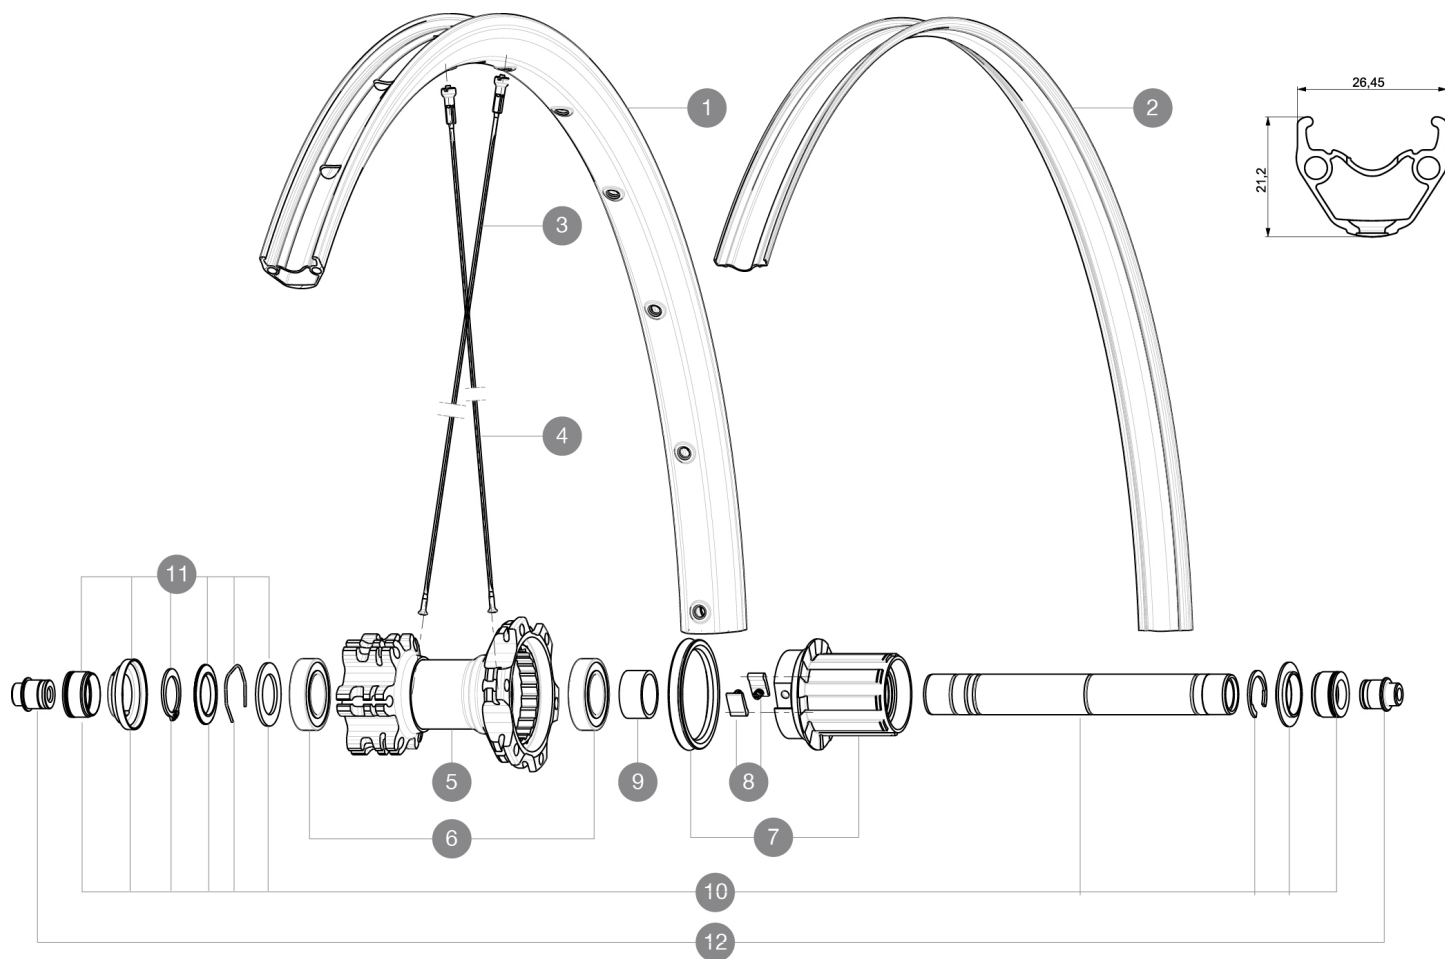

REFERENZEN RÄDER

R18101 Crossroc XL29 Rr WTS

RIMS

VENTILLOCH Å (MM): 6,5 :

1	V2311515	KIT FRONT/REAR RIM CROSSROC XL 29"
2	V2190101	UST RIM STRIP 29x21c

SPOKES

3	36689501	"12 SPOKES FRONT/OPP DRIVE SIDE CROSSROC 29"" 295mm"
4	36689601	"12 SPOKES DRIVE SIDE CROSSROC 29"" 293mm"

HUB SHELLS

5	N/A	NABENKÖRPER
6	M40076	HUB BEARINGS 17x30x7 6903 x 2
7	35126301	TS-2 FREEWHEEL BODY + SEAL 2013 (NO PAWLS) - while stock las
8	99610601	ITS4 PAWLS KIT
9	35124501	SET OF 3 REAR AXLE/FREEWHEEL BODY SPACERS
10	V2371201	KIT REAR QRM AXLE 135-142 / BOOST 148mm
11	V2370401	REAR AUTO ADJUST.PLAY KIT 12MM AXLE

ADAPTERS

12	30873101	2 REAR REDUCERS 12/9,5mm 2012 ITS4 HUB
	32965001	ADAPTER Rr 12x142mm Elite/CRide MTB (Rd)

MAVIC *Crossroc XL 29 WTS*

2

2015

REAR

Specifications

FELGEN

• ETRTO-Größe 29" : 622x21c

RADNABE

Kompatibel mit Shimano MTB-11fach-Kassetten
XD-kompatibel (XX1-X01) mit optionalem Umrüst-Kit

RADGEWICHTE

Radgewicht 1060