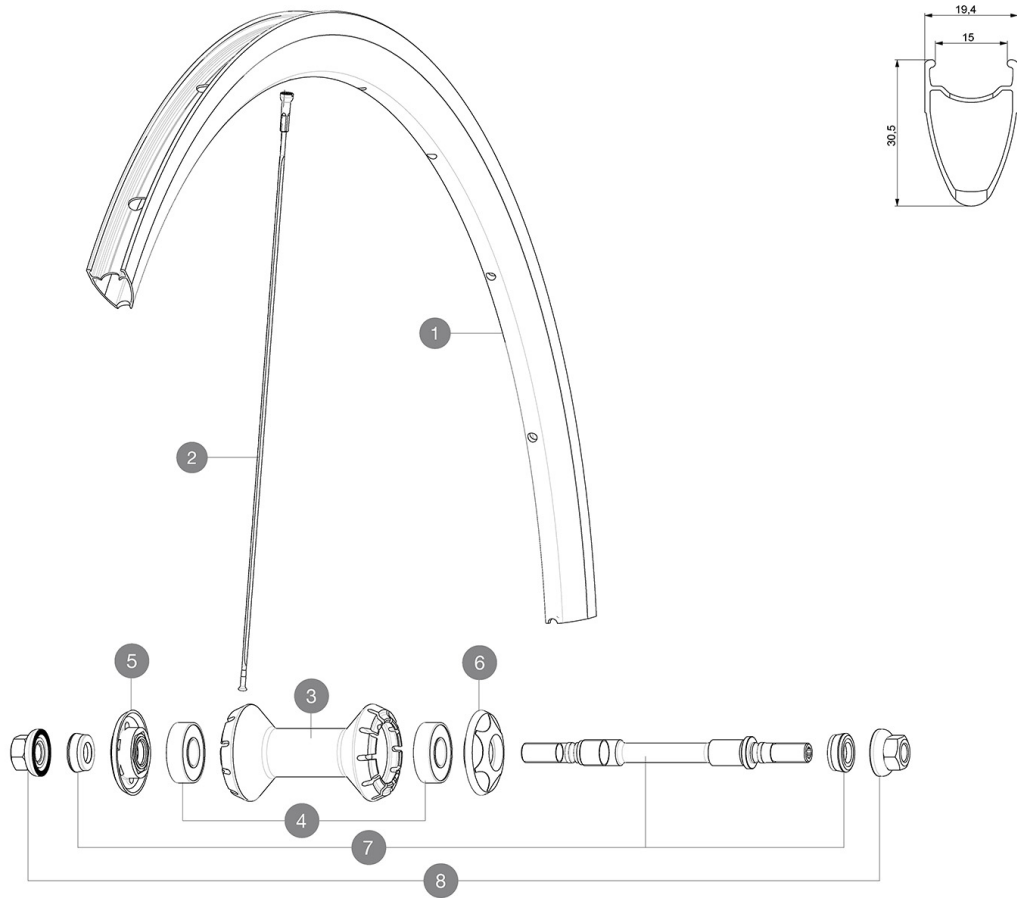

RÉFÉRENCES ROUES

JANTES

&NBSP;:

1	12033415	JANTE ELLIPSE 11 AVANT/ARRIERE

RAYONS

2	12033701	10 RAYONS AVANTS NOIRS ELLIPSE 11 279mm

MOYEUX

3	N/A	CORPS DE MOYEU
4	M40318	ROULEMENTS 6001 x 2
5	M40242	KIT ECR. REGLAGE AVT ROUE ROUTE
6	M40243	KIT ENJOLIVEUR AXE AVT ROUE ROUTE
7	32386101	KIT AXE AVANT + APPUI FOURCHE ELLIPSE
8	32388601	2 ECROUS DE SERRAGE ELLIPSE AV/AR M9