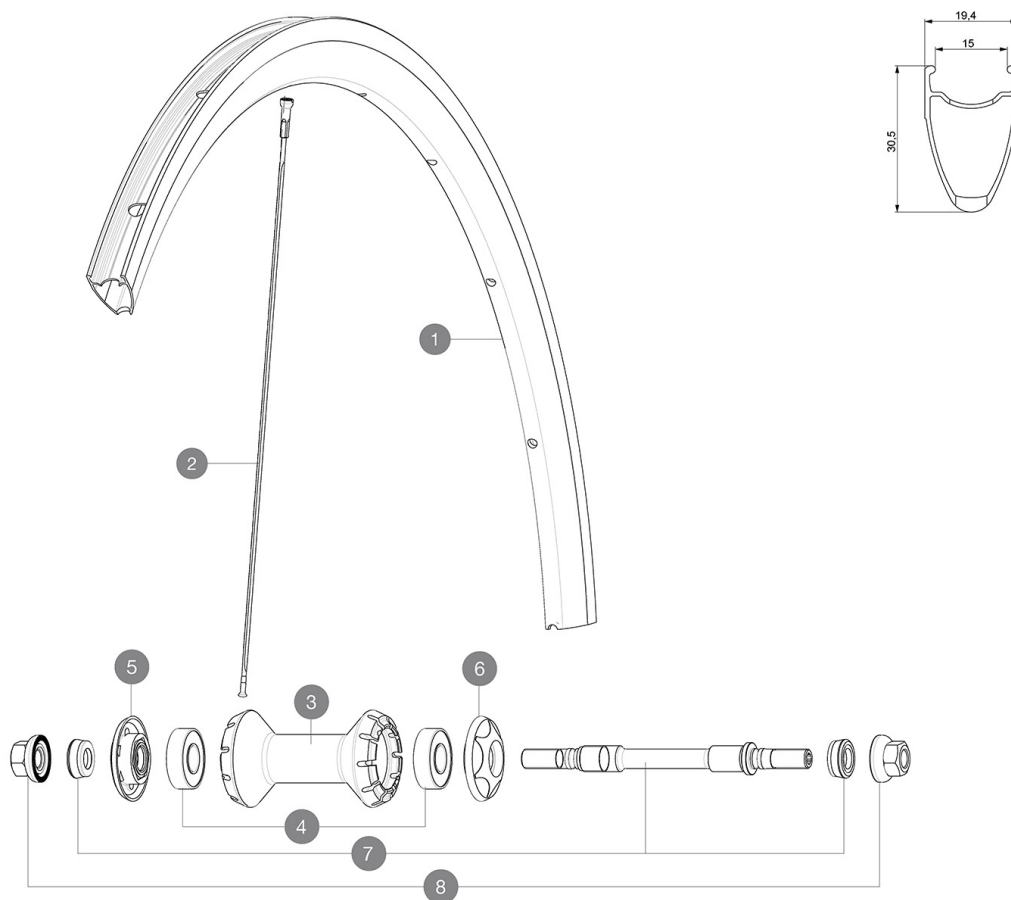

RÉFÉRENCES ROUES

JANTES

&NBSP;:

1	12033415	JANTE ELLIPSE 11 AVANT/ARRIERE

RAYONS

2	12033701	10 RAYONS AVANTS NOIRS ELLIPSE 11 279mm

MOYEUX

3	N/A	CORPS DE MOYEU
4	M40318	ROULEMENTS 6001 x 2
5	M40242	KIT ECR. REGLAGE AVT ROUE ROUTE
6	M40243	KIT ENJOLIVEUR AXE AVT ROUE ROUTE
7	32386101	KIT AXE AVANT + APPUI FOURCHE ELLIPSE
8	32388601	2 ECROUS DE SERRAGE ELLIPSE AV/AR M9