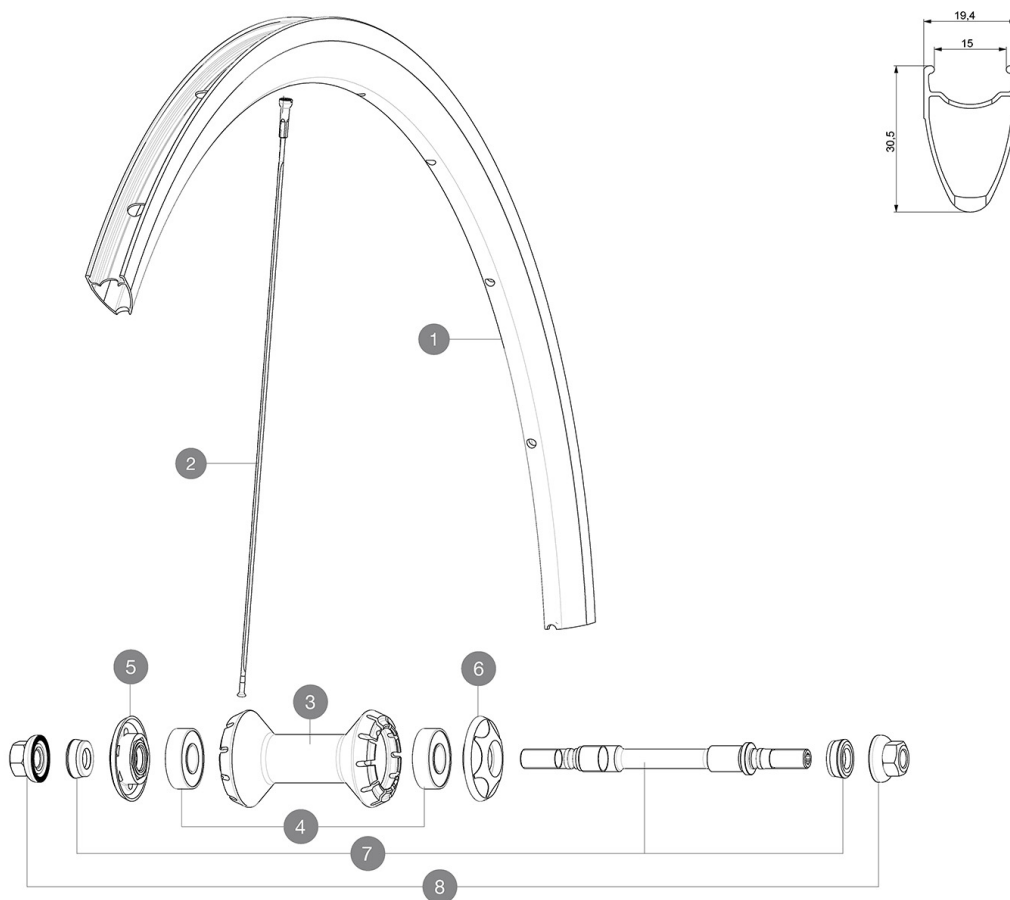

REFERENZE RUOTE

RIMS

&NBSP;:

1	12033415	FRONT/REAR ELLIPSE 11 RIM
----------	----------	---------------------------

SPOKES

2	12033701	10 BLACK FRONT SPOKES ELLIPSE 11 279mm
----------	----------	----------------------------------------

MAVIC *Ellipse***VENDUTO CON**

Dadi di fissaggio	
Flap	
Prolunga valvola	
Dado di chiusura pignone	
Chiave di regolazione multifunzione	
Guida utente	

Specifications**CERCHIONI**

- **Materiale** : alluminio S6000
- **Altezza** : 30 mm
- **Giunzione** : SUP
- **Foratura** : tradizionale
- **Diametro foro valvola** : 6,5 mm
- **Pneumatico** : copertoncino
- **Misura ETRTO** : 622x15C
- **Dimensione pneumatico consigliata** : da 19 a 28 mm

RAGGI

- **Materiale** : acciaio
- **Forma** : a testa dritta, profilati
- **Nipples** : ottone, ABS
- **Numero raggi** : 20 anteriori e posteriori
- **Raggiatura** : anteriore radiale, posteriore incrocio in 2°

MOZZO

- **Corpo anteriore e posteriore** : alluminio
- **Materiale asse** : acciaio
- Cuscinetti a cartuccia sigillati regolabili
- Pignone fisso

PESI RUOTE

905