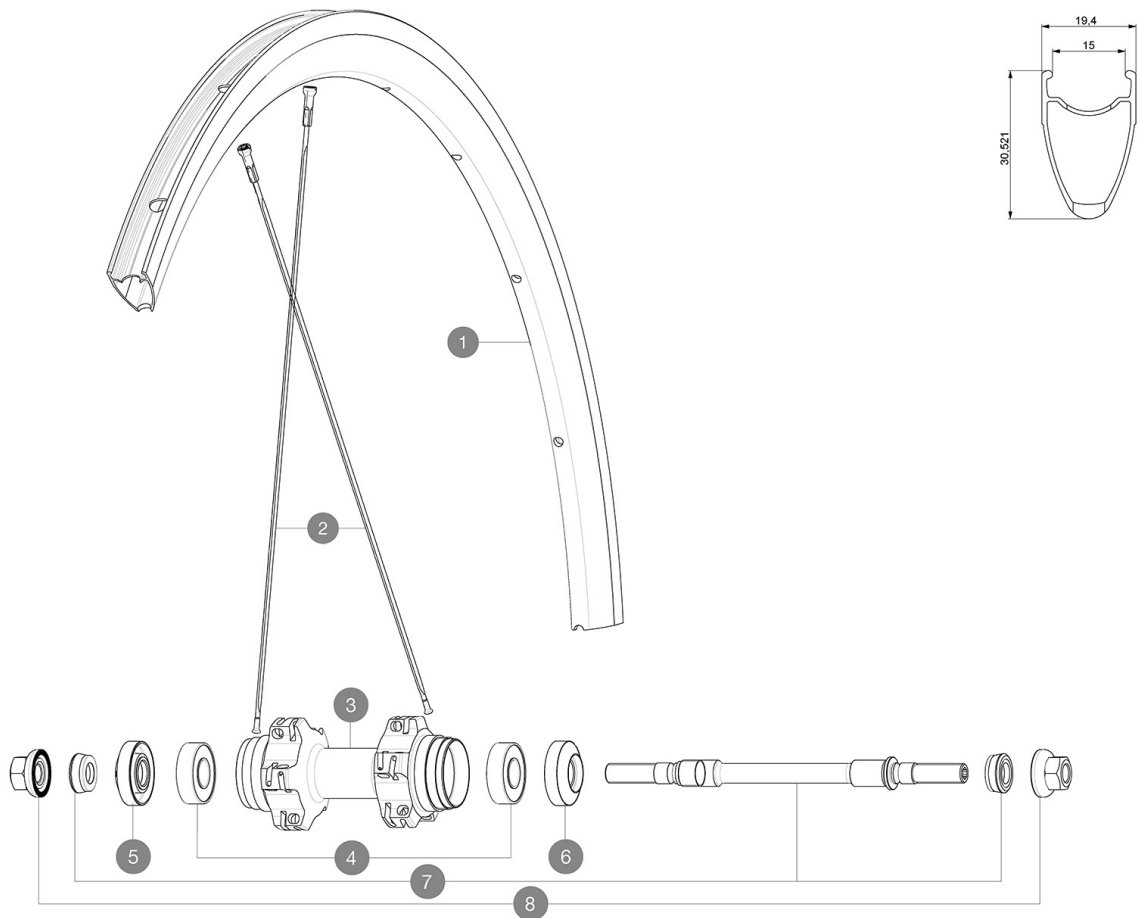

## RÉFÉRENCES ROUES

### JANTES

&NBSP;:

1	12033415	JANTE ELLIPSE 11 AVANT/ARRIERE
---	----------	--------------------------------

### JANTES

- MatÃ©riau : aluminium S6000
- Hauteur : 30 mm
- Raccord : SUP
- PerÃ§age : traditionnel
- DiamÃ©tre du trou de valve : 6,5 mm
- Pneumatique : pneu
- Dimension ETRTO : 622 x 15C
- Dimensions de pneus recommandÃ©es : 19  
Ã 28 mm

### POIDS ROUES

990