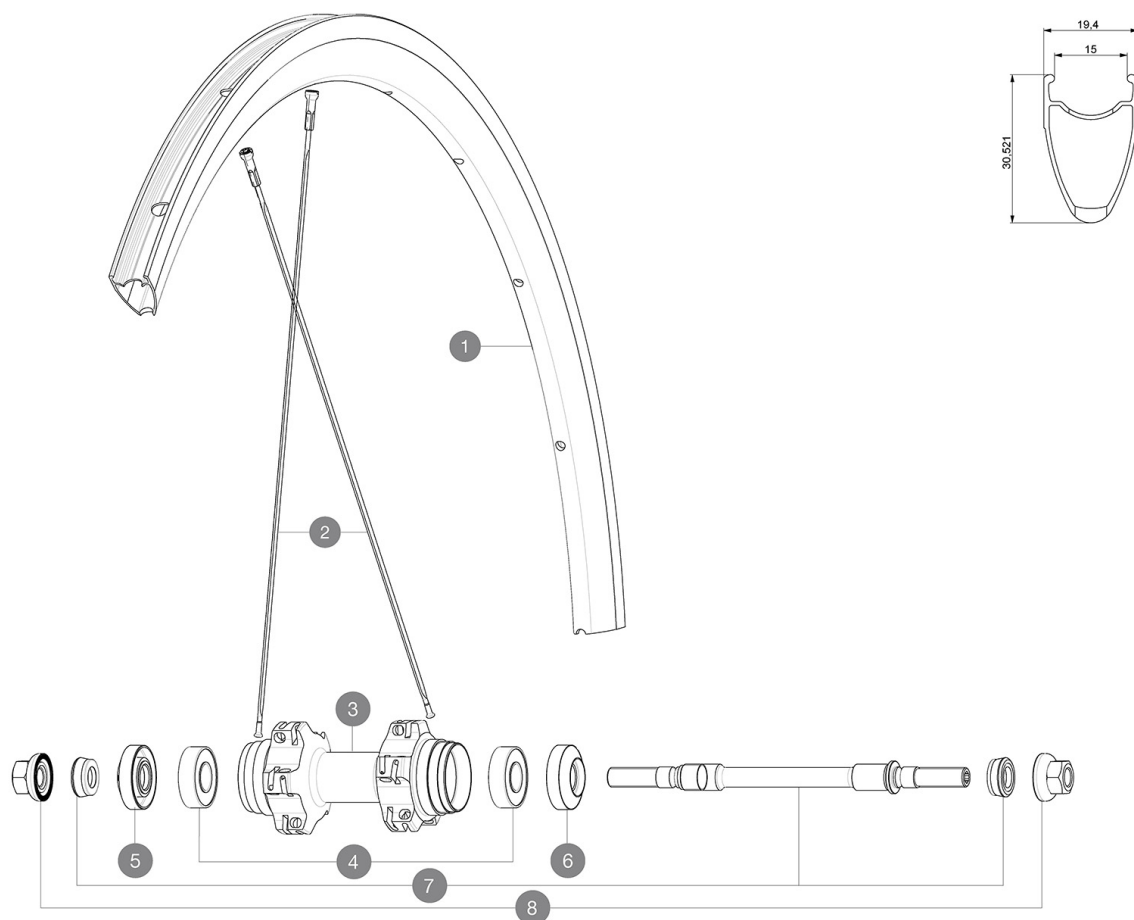

REFERENZE RUOTE

RIMS

&NBSP;:

1	12033415	FRONT/REAR ELLIPSE 11 RIM
---	----------	---------------------------

SPOKES

2	12033801	10 BLACK REAR SPOKES ELLIPSE 11 296mm
---	----------	---------------------------------------

VENDUTO CON

Dadi di fissaggio	
Flap	
Prolunga valvola	
Dado di chiusura pignone	
Chiave di regolazione multifunzione	
Guida utente	

Specifications**CERCHIONI**

- **Materiale** : alluminio S6000
- **Altezza** : 30 mm
- **Giunzione** : SUP
- **Foratura** : tradizionale
- **Diametro foro valvola** : 6,5 mm
- **Pneumatico** : copertoncino
- **Misura ETRTO** : 622x15C
- **Dimensione pneumatico consigliata** : da 19 a 28 mm

RAGGI

- **Materiale** : acciaio
- **Forma** : a testa dritta, profilati
- **Nipples** : ottone, ABS
- **Numero raggi** : 20 anteriori e posteriori
- **Raggiatura** : anteriore radiale, posteriore incrocio in 2°

MOZZO

- **Corpo anteriore e posteriore** : alluminio
- **Materiale asse** : acciaio
- Cuscinetti a cartuccia sigillati regolabili
- Pignone fisso

PESI RUOTE

990