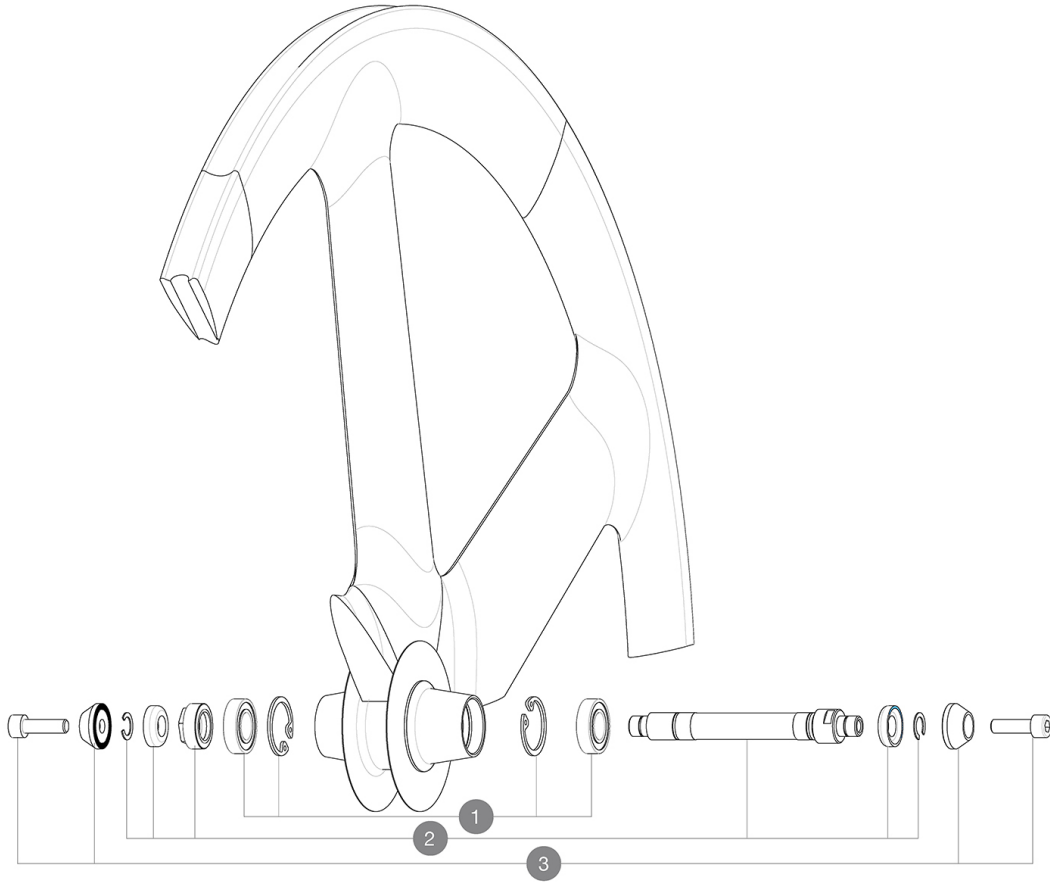

RÉFÉRENCES ROUES**MOYEURS**

1	M40131	KIT BEARINGS FRONT 12x24x6 6901 (iO track)
2	M40130	AXE AVANT IO PISTE + ECROU DE REGLAGE
3	M40124	JEU DE VIS M6 + APPUI FOURCHE ROUE PISTE

LIVRE AVEC

• Crous de serrage	
Housse	
Prolongateur de valve	
Guide utilisateur	

Spécifications**JANTES**

- Dimensions de pneus recommandés : 19
Å 28 Å mm

MOYEURS

- Corps : aluminium
 - Matériau de l'axe : aluminium
- Roulements Å cartouche Å tanches

POIDS ROUES