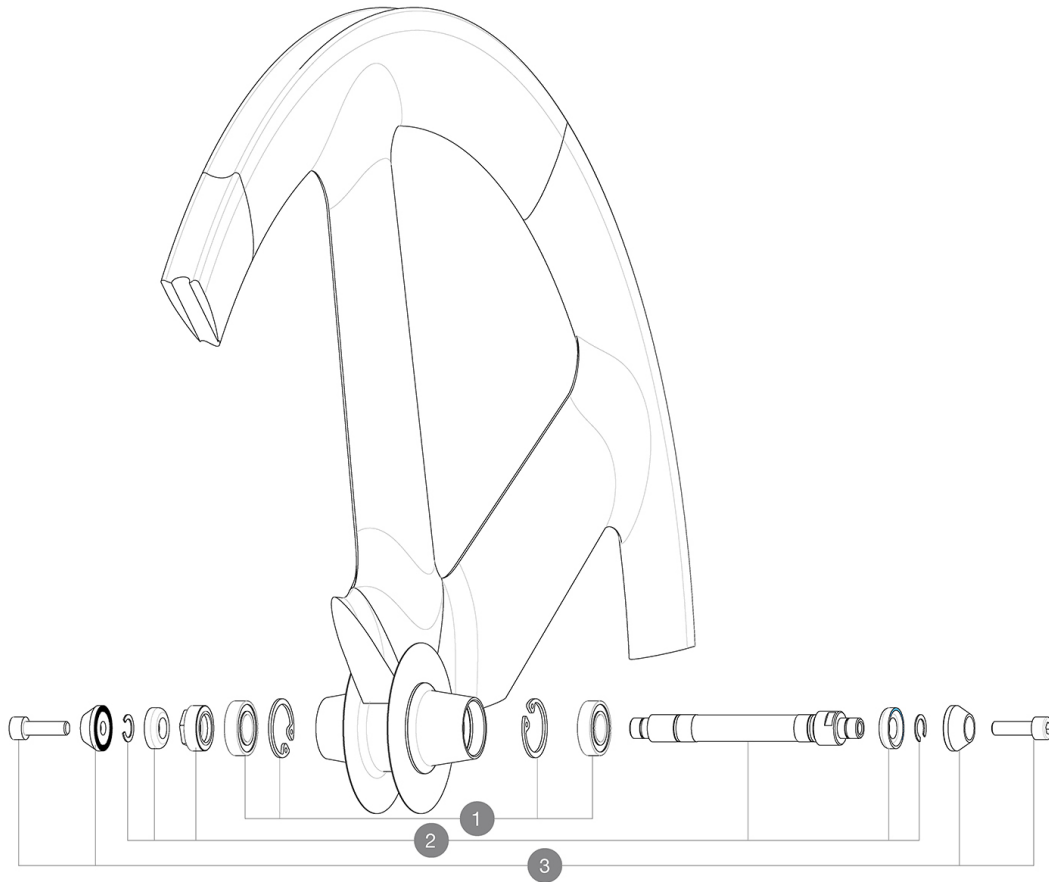

**RÉFÉRENCES ROUES****MOYEURS**

<b>1</b>	M40131	KIT BEARINGS FRONT 12x24x6 6901 (iO track)
<b>2</b>	M40130	AXE AVANT iO PISTE + ECROU DE REGLAGE
<b>3</b>	M40124	JEU DE VIS M6 + APPUI FOURCHE ROUE PISTE

**LIVRE AVEC**

• Crochets de serrage	
Housse	
Prolongateur de valve	
Guide utilisateur	

**Spécifications****JANTES**

- Dimensions de pneus recommandées : 19  
• 28 mm

**MOYEURS**

- Corps : aluminium
  - Matériau de l'axe : aluminium
- Roulements à cartouche à lances

**POIDS ROUES**