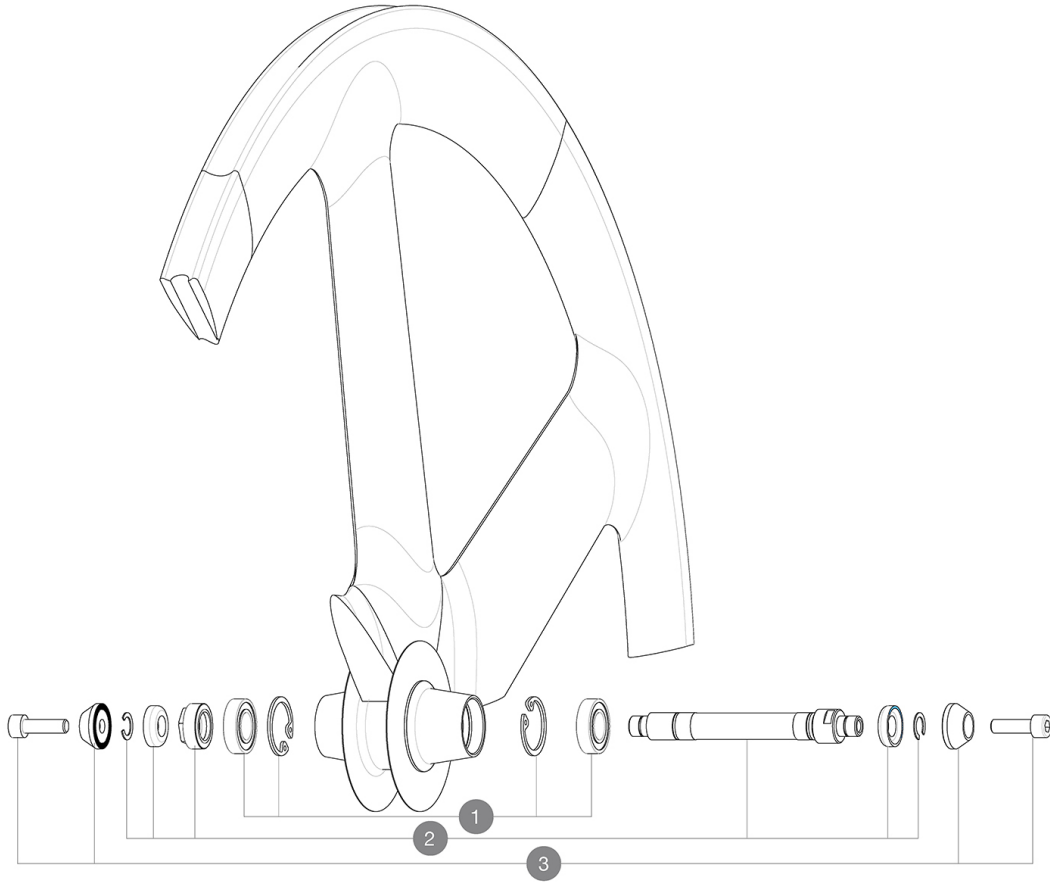

RÉFÉRENCES ROUES**MOYEURS**

1	M40131	KIT BEARINGS FRONT 12x24x6 6901 (iO track)
2	M40130	AXE AVANT IO PISTE + ECROU DE REGLAGE
3	M40124	JEU DE VIS M6 + APPUI FOURCHE ROUE PISTE

LIVRE AVEC

Âcrous de serrage	
Housse	
Prolongateur de valve	
Guide utilisateur	

Spécifications**JANTES**

- Dimensions de pneus recommandées : 19
Â 28Â mm

MOYEURS

- Corps : aluminium
 - Matériau de l'axe : aluminium
- Roulements Â cartouche Â tanches

POIDS ROUES