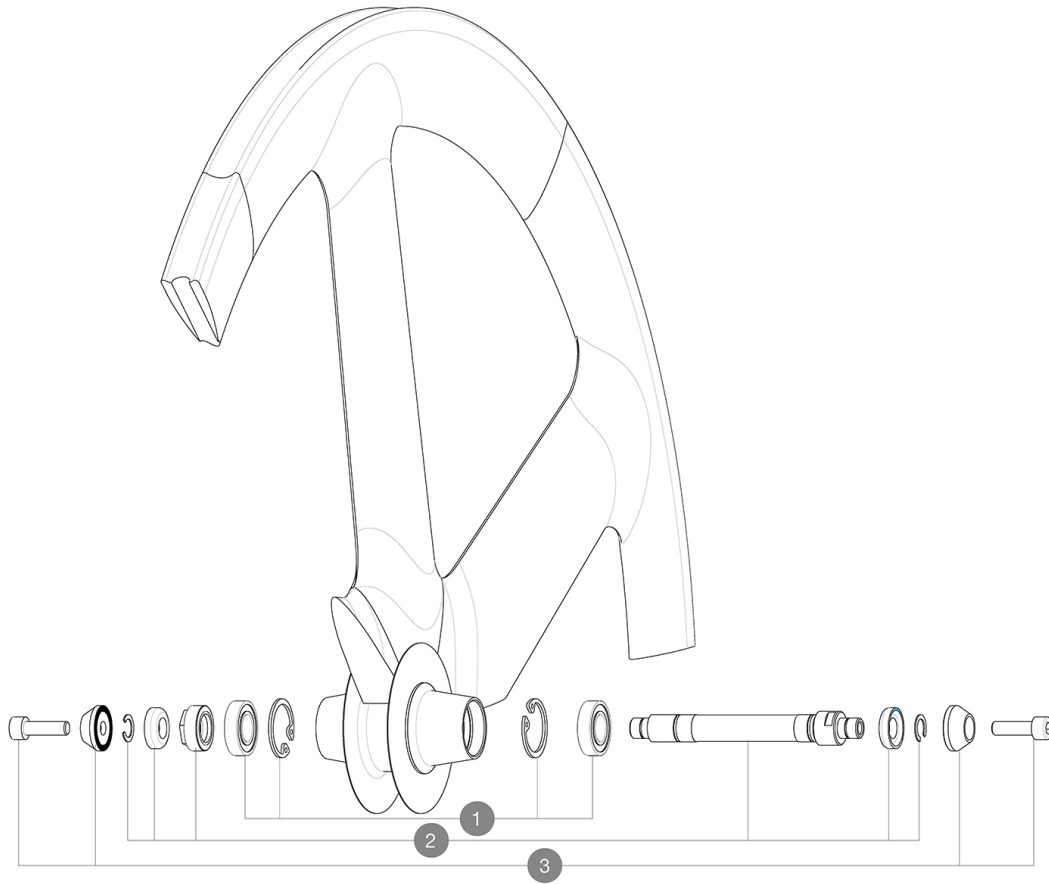

**REFERENZE RUOTE****HUB SHELLS**

<b>1</b>	M40131	KIT BEARINGS FRONT 12x24x6 6901 (iO track)
<b>2</b>	M40130	ASSE ANTERIORE IO PISTA + DADO DI REGOLAZIONE
<b>3</b>	M40124	KIT DADO DI SUPPORTO FORCELLA RUOTA TRACK ANT.

**VENDUTO CON**

Dadi di fissaggio	
Borsa portaruote	
Prolunga valvola	
Guida utente	

**Specifications****CERCHIONI**

- Dimensione pneumatico consigliata : da 19 a 28 mm

**MOZZO**

- **Corpo** : alluminio
  - **Materiale asse** : alluminio
- Cuscinetti a cartuccia sigillati

**PESI RUOTE**