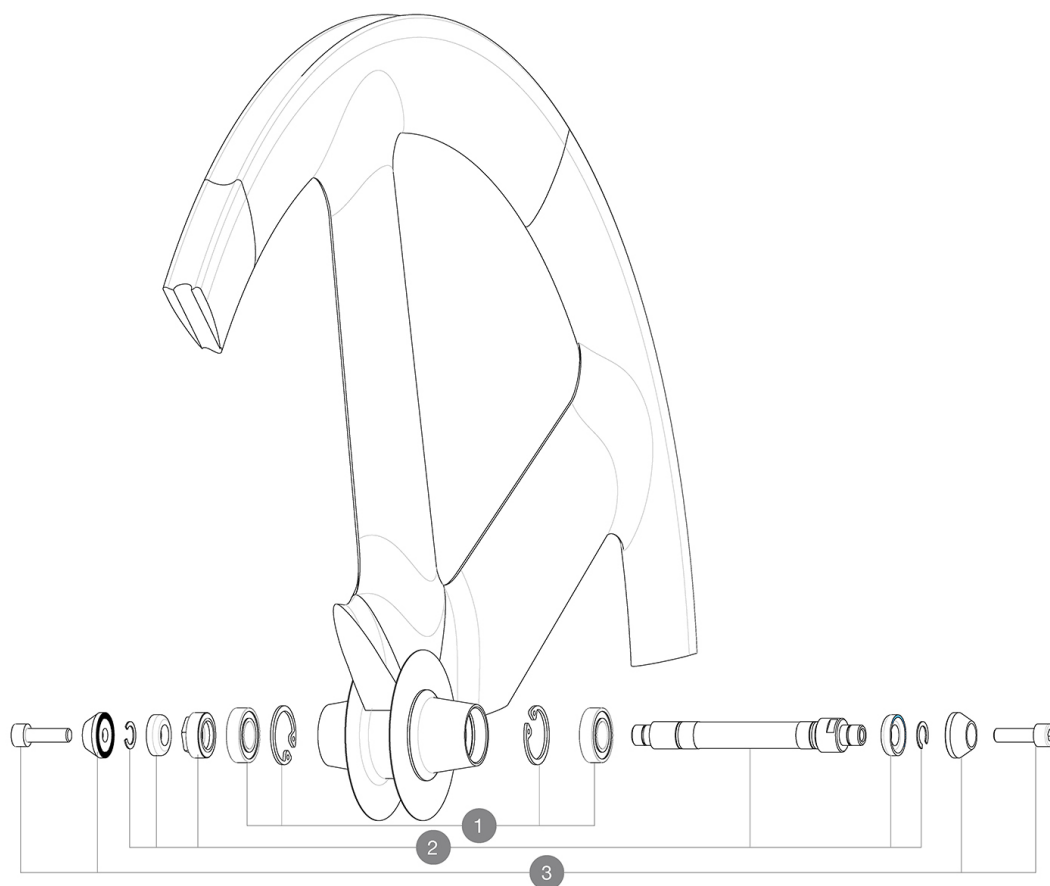

**REFERENZE RUOTE****HUB SHELLS**

<b>1</b>	M40131	KIT BEARINGS FRONT 12x24x6 6901 (iO track)
<b>2</b>	M40130	ASSE ANTERIORE IO PISTA + DADO DI REGOLAZIONE
<b>3</b>	M40124	KIT DADO DI SUPPORTO FORCELLA RUOTA TRACK ANT.

**VENDUTO CON**

Dadi di fissaggio	
Borsa portaruote	
Prolunga valvola	
Guida utente	

**Specifications****CERCHIONI**

- Dimensione pneumatico consigliata : da 19 a 28 mm

**MOZZO**

- **Corpo** : alluminio
  - **Materiale asse** : alluminio
- Cuscinetti a cartuccia sigillati

**PESI RUOTE**