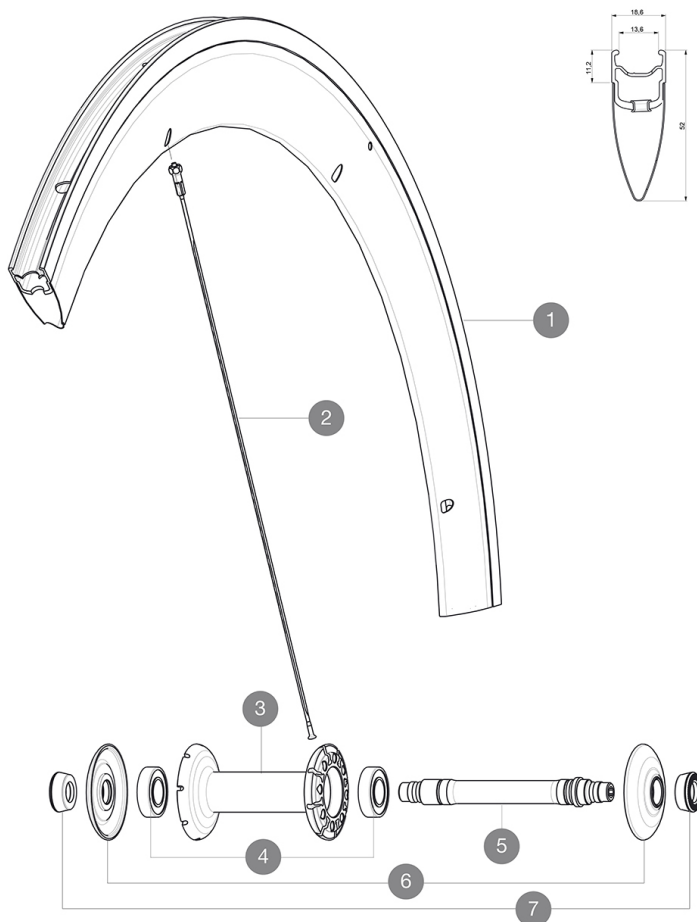

RÉFÉRENCES ROUES

P51101 CosmicCarbSLEPrBlackM

JANTES

&NBSP;:

1	V2400210	JANTE AV COSMIC CARBONE SLE BLACK REFLECTIVE STICKER
---	----------	--

RAYONS

2	32976801	10 BLK AERO SPOKES FRONT/NON DRIVE SIDE CXR 60 C 289mm
---	----------	--

MAVIC *Cosmic Carbone SLE***LIVRE AVEC**

Blocages rapides BR601	
Housses	
Patins de frein Exalith	
Clé de réglage polyvalente	
Guide utilisateur	

Spécifications**JANTES**

- **Matériau** : Maxtal et carbone 12K
- **Hauteur** : 52 mm
- **Raccord** : SUP
- **Perçage** : traditionnel
- **Surface de freinage** : Exalith 2
- **Alliement** : ISM
- **Diamètre du trou de valve** : 6,5 mm
- **Pneumatique** : pneu
- **Dimension ETRTO** : 622 x 13C
- **Dimensions de pneus recommandés** : 19
à 28 mm

RAYONS

- **Matériau** : acier
- **Forme** : droits, profilés, treints
- **Recrous** : avant aluminium, arrière laiton, ABS
- **Nombre** : 16 à l'avant, 20 à l'arrière
- **Laçage** : radial avant et arrière à l'opposé de la roue-libre, croisés à l'arrière CLR

MOYEURS

- **Corps avant et arrière** : aluminium
- **Matériau de l'axe** : aluminium
- Roulements à cartouche à lances réglables
- **Roue-libre** : acier FTS-L

POIDS ROUES

730