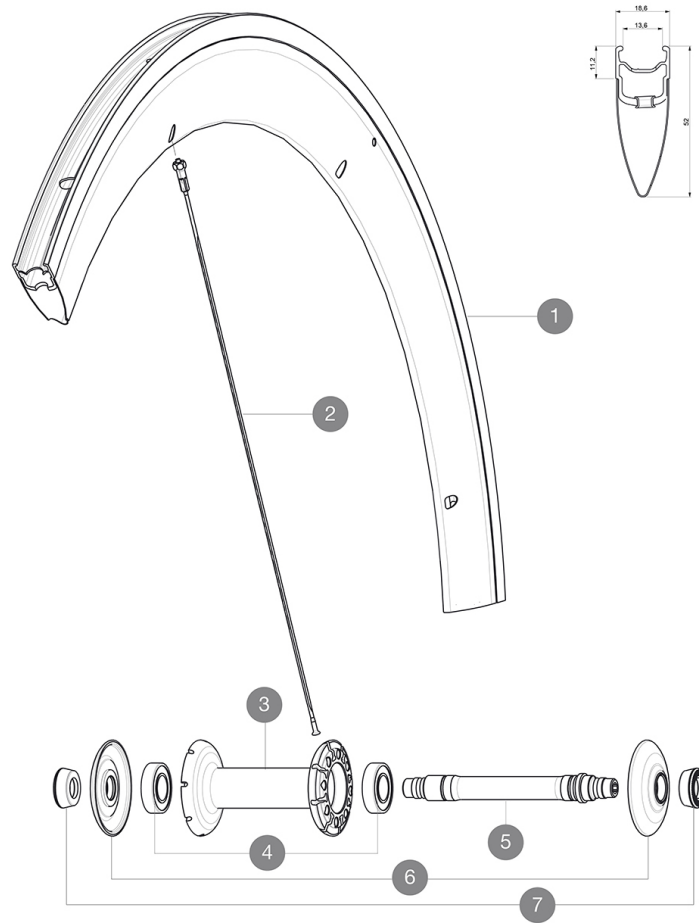

REFERENZE RUOTE

P51101 CosmicCarbSLEPrBlackM

RIMS

&NBSP;:

1	V2400210	FRONT COSMIC CARBONE SLE BLACK REFLECTIVE STICKER
---	----------	---

SPOKES

2	32976801	10 BLK AERO SPOKES FRONT/NON DRIVE SIDE CXR 60 C 289mm
---	----------	--

HUB SHELLS

3	N/A	CORPO MOZZO
4	M40078	KIT CUSCINETTI MOZZO ANT. 6901
5	30870001	FRONT AXLE ROAD RIM BRAKING QRM +
6	32985701	HUB CAP & ADJUST.NUT CXR 80

ADAPTERS

7	35117301	FRONT OR REAR FORK REST KIT R-SYS 2013
---	----------	--

MAVIC *Cosmic Carbone SLE***VENDUTO CON**

Bloccaggi rapidi BR601	
Borse portaruote	
Pattini freno Exalith	
Chiave di regolazione multifunzione	
Guida utente	

Specifications**CERCHIONI**

- **Materiale** : Maxtal e fibra di carbonio 12K
- **Altezza** : 52 mm
- **Giunzione** : SUP
- **Foratura** : tradizionale
- **Superficie frenante** : Exalith 2
- **Riduzione peso** : ISM
- **Diametro foro valvola** : 6,5 mm
- **Pneumatico** : copertoncino
- **Misura ETRTO** : 622x13C
- **Dimensione pneumatico consigliata** : da 19 a 28 mm

RAGGI

- **Materiale** : acciaio
- **Forma** : a testa dritta, profilati, a doppio spessore
- **Nipples** : anteriore alluminio, posteriore ottone, ABS
- **Numero raggi** : 16 anteriori e 20 posteriori
- **Raggiatura** : anteriore e posteriore lato opposto ruota libera radiale, incrocio in 2Â° lato ruota libera posteriore