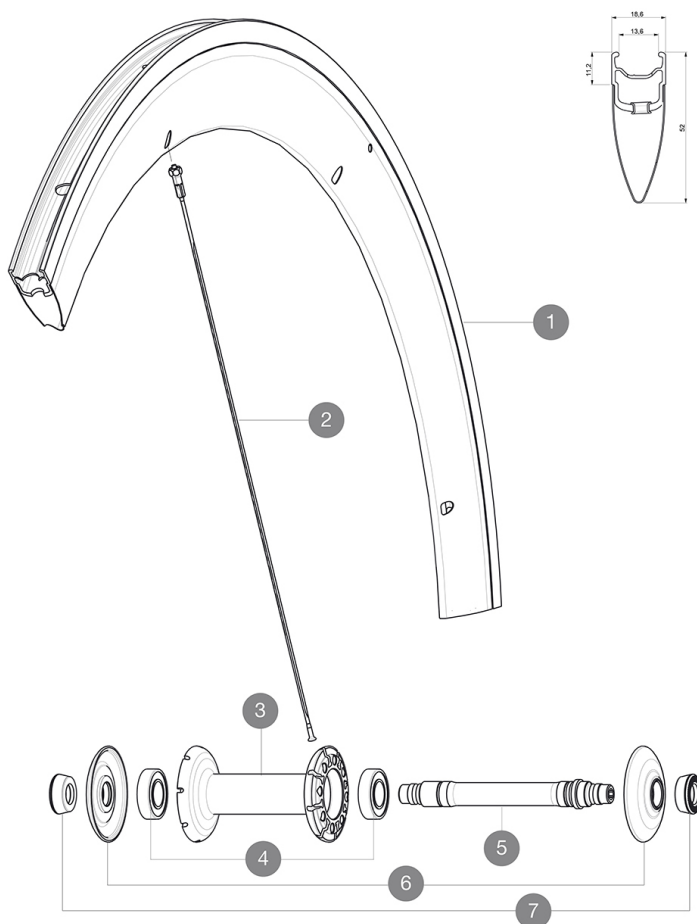

REFERENZE RUOTE

P51101 CosmicCarbSLEPrBlackM

RIMS

&NBSP;:

1	V2400210	FRONT COSMIC CARBONE SLE BLACK REFLECTIVE STICKER
---	----------	---

SPOKES

2	32976801	10 BLK AERO SPOKES FRONT/NON DRIVE SIDE CXR 60 C 289mm
---	----------	--

HUB SHELLS

3	N/A	CORPO MOZZO
4	M40078	KIT CUSCINETTI MOZZO ANT. 6901
5	30870001	FRONT AXLE ROAD RIM BRAKING QRM +
6	32985701	HUB CAP & ADJUST.NUT CXR 80

ADAPTERS

7	35117301	FRONT OR REAR FORK REST KIT R-SYS 2013
---	----------	--

MAVIC *Cosmic Carbone SLE***VENDUTO CON**

Bloccaggi rapidi BR601	
Borse portaruote	
Pattini freno Exalith	
Chiave di regolazione multifunzione	
Guida utente	

Specifications**CERCHIONI**

- **Materiale** : Maxtal e fibra di carbonio 12K
- **Altezza** : 52 mm
- **Giunzione** : SUP
- **Foratura** : tradizionale
- **Superficie frenante** : Exalith 2
- **Riduzione peso** : ISM
- **Diametro foro valvola** : 6,5 mm
- **Pneumatico** : copertoncino
- **Misura ETRTO** : 622x13C
- **Dimensione pneumatico consigliata** : da 19 a 28 mm

RAGGI

- **Materiale** : acciaio
- **Forma** : a testa dritta, profilati, a doppio spessore
- **Nipples** : anteriore alluminio, posteriore ottone, ABS
- **Numero raggi** : 16 anteriori e 20 posteriori
- **Raggiatura** : anteriore e posteriore lato opposto ruota libera radiale, incrocio in 2Â° lato ruota libera posteriore