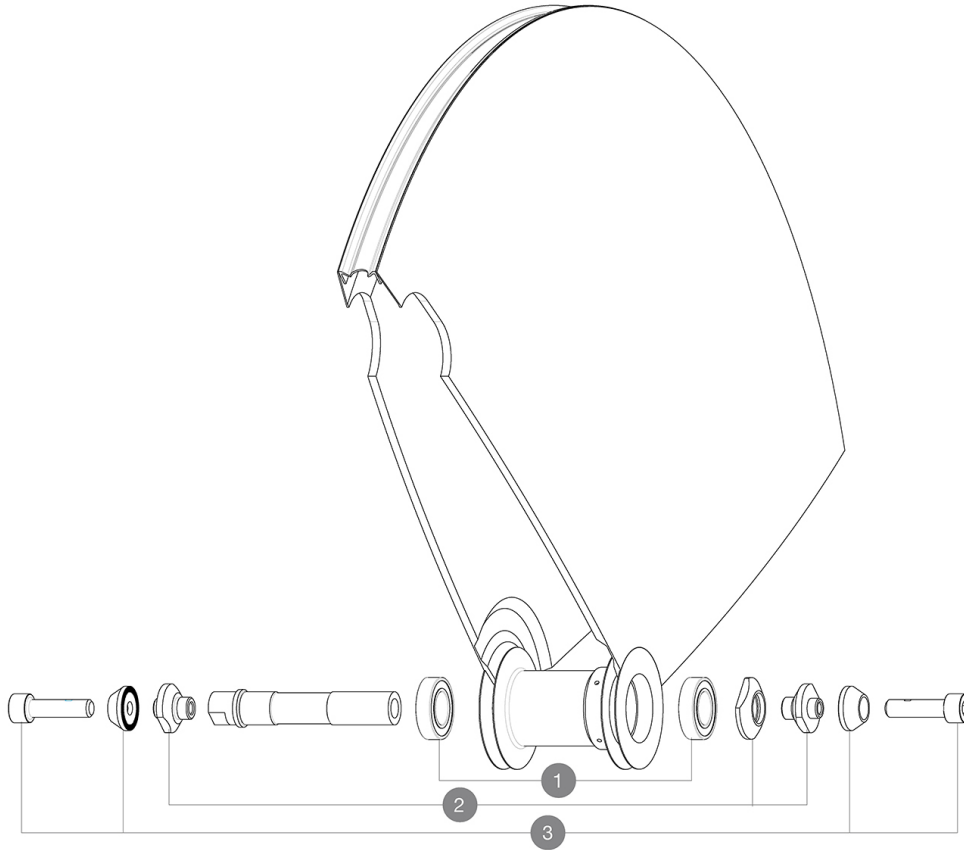

## REFERENZE RUOTE

### HUB SHELLS

1	M40129	KIT 2 BEARINGS 6902 15x28x7
2	11188701	COMETE FRONT AXLE TRACK
3	M40124	KIT DADO DI SUPPORTO FORCELLA RUOTA TRACK ANT.

**MAVIC** *Comète Track***VENDUTO CON**

Dadi di fissaggio	
Borsa portaruote	
Prolunga valvola	
Dado di chiusura pignone	
Guida utente	

**Specifications****CERCHIONI**

- Dimensione pneumatico consigliata : da 19 a 28 mm

**MOZZO**

- **Corpo** : alluminio
  - **Materiale asse** : alluminio
- Cuscinetti a cartuccia sigillati  
Pignone fisso

**PESI RUOTE**