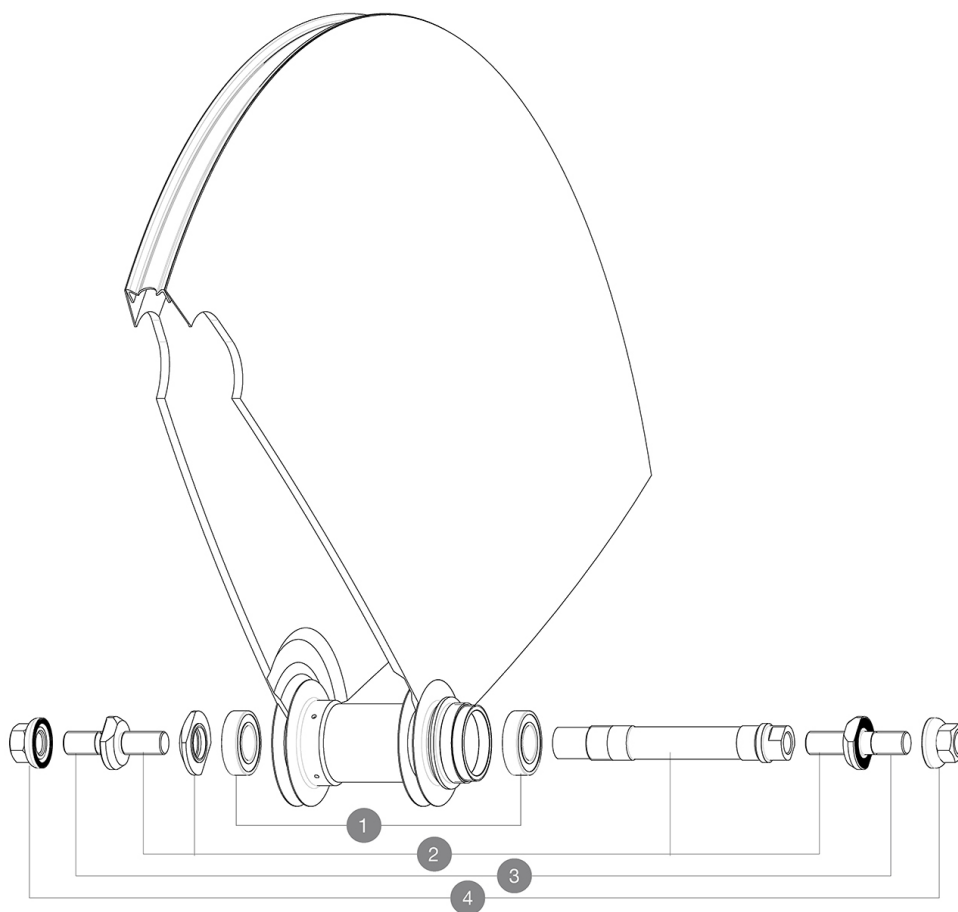

## REFERENZE RUOTE

### HUB SHELLS

1	M40129	KIT 2 BEARINGS 6902 15x28x7
2	M40128	REAR COMETE TRACK AXLE + ADJT.NUT + FORK SUPPORTS
3	V2390101	KIT OF 2 END BOLTS AXLE PART FOR COMETE TRACK
4	M40772	KIT RONDELLA PER RUOTA POST. COMETE

**MAVIC** *Comète Track***VENDUTO CON**

Dadi di fissaggio	
Borsa portaruote	
Prolunga valvola	
Dado di chiusura pignone	
Guida utente	

**Specifications****CERCHIONI**

- Dimensione pneumatico consigliata : da 19 a 28 mm

**MOZZO**

- **Corpo** : alluminio
  - **Materiale asse** : alluminio
- Cuscinetti a cartuccia sigillati  
Pignone fisso

**PESI RUOTE**