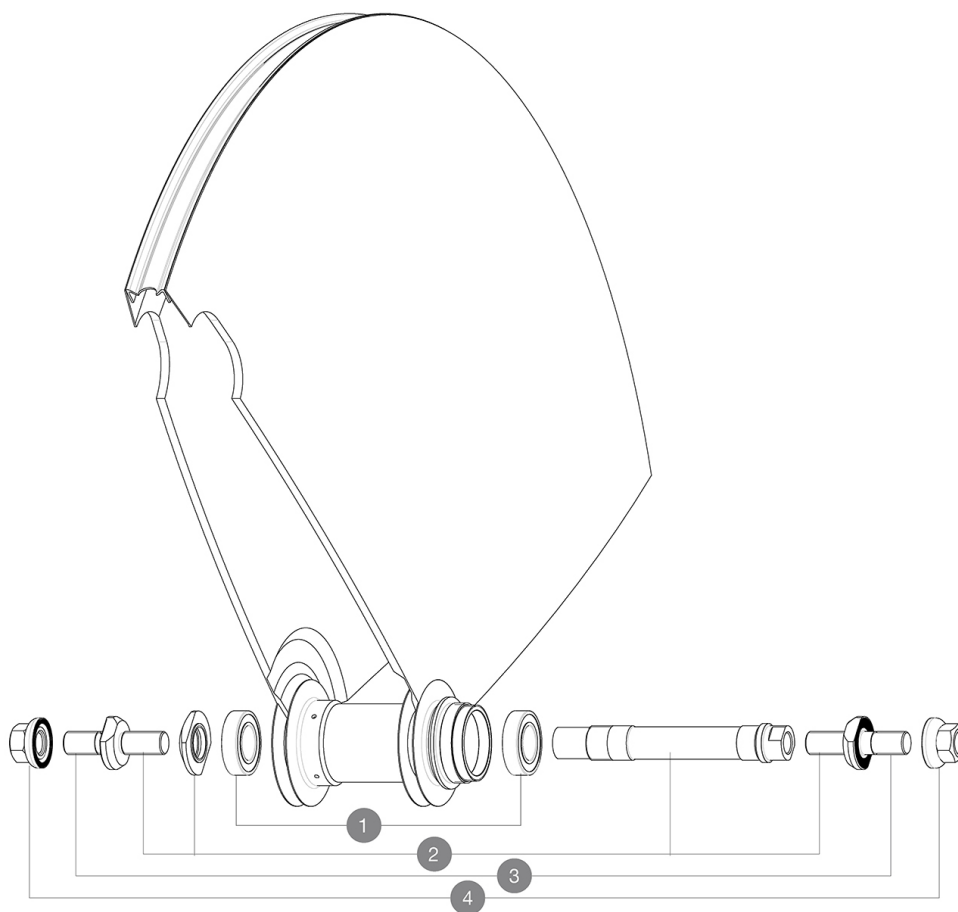

REFERENZE RUOTE

HUB SHELLS

1	M40129	KIT 2 BEARINGS 6902 15x28x7
2	M40128	REAR COMETE TRACK AXLE + ADJT.NUT + FORK SUPPORTS
3	V2390101	KIT OF 2 END BOLTS AXLE PART FOR COMETE TRACK
4	M40772	KIT RONDELLA PER RUOTA POST. COMETE

MAVIC Comète Track

VENDUTO CON

Dadi di fissaggio	
Borsa portaruote	
Prolunga valvola	
Dado di chiusura pignone	
Guida utente	

Specifications

CERCHIONI

- Dimensione pneumatico consigliata : da 19 a 28 mm

MOZZO

- **Corpo** : alluminio
 - **Materiale asse** : alluminio
- Cuscinetti a cartuccia sigillati
Pignone fisso

PESI RUOTE