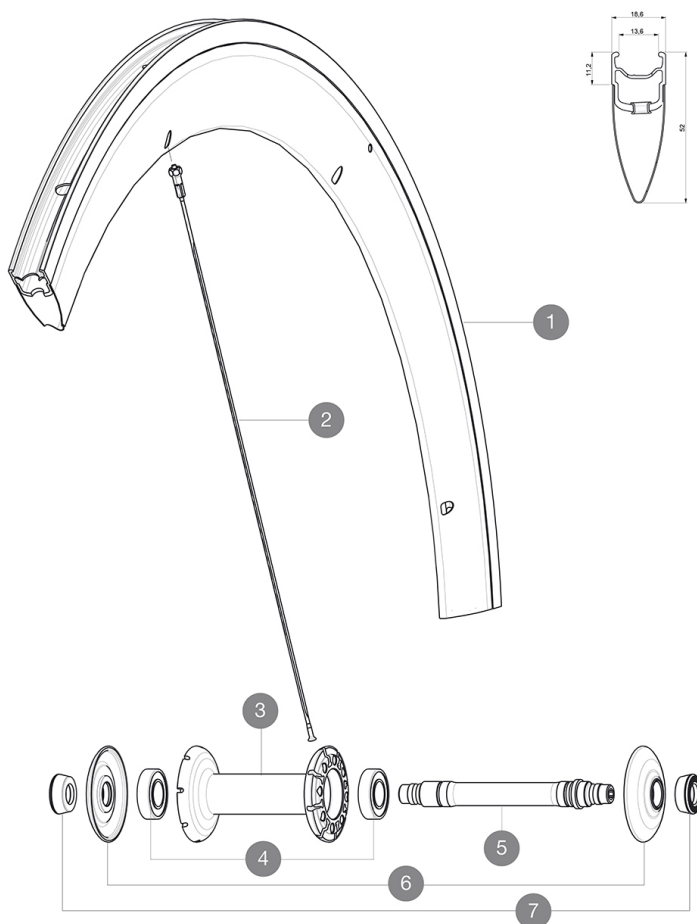

REFERENZE RUOTE

RIMS

&NBSP;:

1 12017110 KIT FRONT COSMIC CARBONE SL 11 RIM

SPOKES

2 36644501 10 BLK AERO SPOKES FRONT/NON DRIVE SIDE CC SLS 289mm

HUB SHELLS

3 N/A CORPO MOZZO
4 M40078 KIT CUSCINETTI MOZZO ANT. 6901
5 30870001 FRONT AXLE ROAD RIM BRAKING QRM +
6 32985701 HUB CAP & ADJUST.NUT CXR 80

ADAPTERS

7 35117301 FRONT OR REAR FORK REST KIT R-SYS 2013

MAVIC *Cosmic Carbone SLS***VENDUTO CON**

Bloccaggi rapidi BR601	
Chiave di regolazione multifunzione	
Guida utente	

Specifications**CERCHIONI**

- **Materiale** : Maxtal e fibra di carbonio 12K
- **Altezza** : 52 mm
- **Giunzione** : SUP
- **Foratura** : tradizionale
- **Superficie frenante** : UB Control
- **Riduzione peso** : ISM
- **Diametro foro valvola** : 6,5 mm
- **Pneumatico** : copertoncino
- **Misura ETRTO** : 622x13C
- **Dimensione pneumatico consigliata** : da 19 a 28 mm

RAGGI

- **Materiale** : acciaio
- **Forma** : a testa dritta, profilati
- **Nipples** : ottone, ABS
- **Numero raggi** : 16 anteriori e 20 posteriori
- **Raggiatura** : anteriore e posteriore lato opposto
ruota libera radiale, incrocio in 2Å° lato ruota libera posteriore

MOZZO

- **Corpo anteriore e posteriore** : alluminio
- **Materiale asse** : alluminio
- Cuscinetti a cartuccia sigillati regolabili
- **Ruota libera** : FTS-L acciaio

PESI RUOTE

765