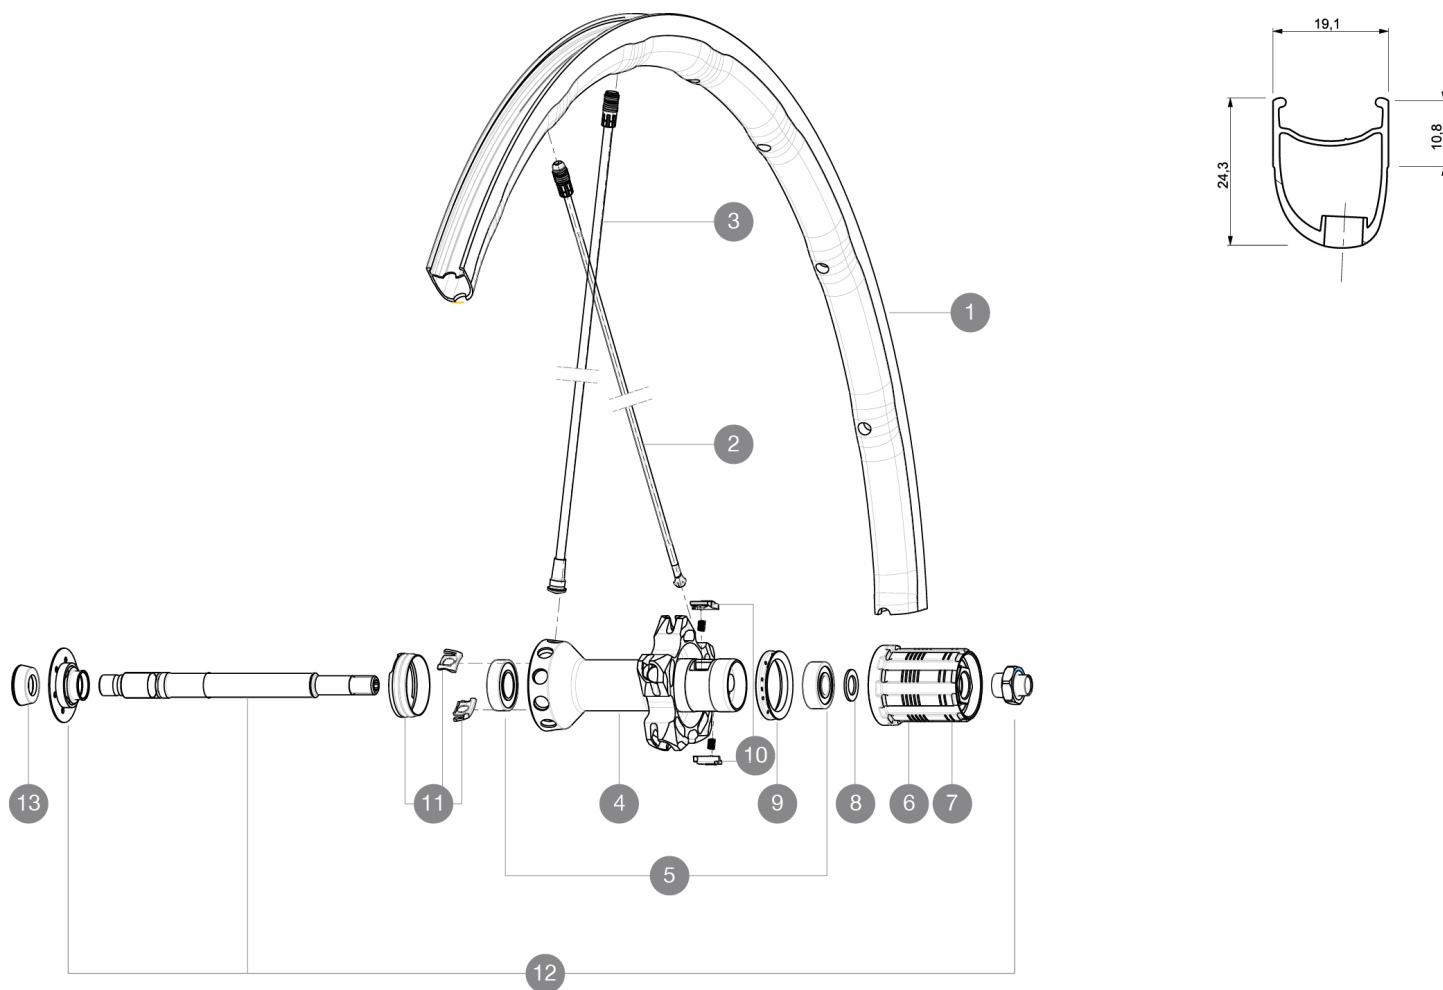

RÉFÉRENCES ROUES

R42101 Ksyrium SLR 15 Rr

JANTES

À TROU DE VALVE EN MM : 6,5

1	V2290213	JANTE ARRIERE KSYRIUM SLR 2016
---	----------	--------------------------------

RAYONS

2	V2270401	RAYONS CRL R-SYS SLR/KSYRIUM SLR 2015 293,5MM
3	V4161301	Kit 10 front/rear Rsys spokes 282,7mm from 2020
3	V2270301	RAYONS ORL R-SYS KSYRIUM/SLR 2015 282,7MM - jusqu'à épaisseur
11	99693801	2 BAGUES TRACOMP ARGENT + CLIPS

Spécifications

JANTES

- **Matériau** : Maxtal
- **Hauteur** : avant 24 mm, arrière 26 asymétrique
- **Raccord** : SUP
- **Perçage** : Fore
- **Surface de freinage** : Exalith 2
- **Alliement** : ISM 4D
- **Diamètre du trou de valve** : 6,5 mm
- **Pneumatique** : pneu
- **Dimension ETRTO** : 622 x 15C
- **Dimensions de pneus recommandés** : 19 à 32 mm

RAYONS

- **Matériau** : Zicral (avant et arrière cãtã roue-libre), fibre de carbone (arrière cãtã opposã roue-libre)
- **Forme** : droits, profilãs et rãtreints (avant et arrière cãtã roue-libre); arrière cãtã opposã roue-libre Tracomp
- **ãcrous** : aluminium intãgrã Fore
- **Nombre** : 18 à lã avant, 20 à lã arrière
- **Laçage** : radial avant et arrière cãtã opposã roue-libre, croisãs à arrière CLR

POIDS ROUES

Poids roue 750