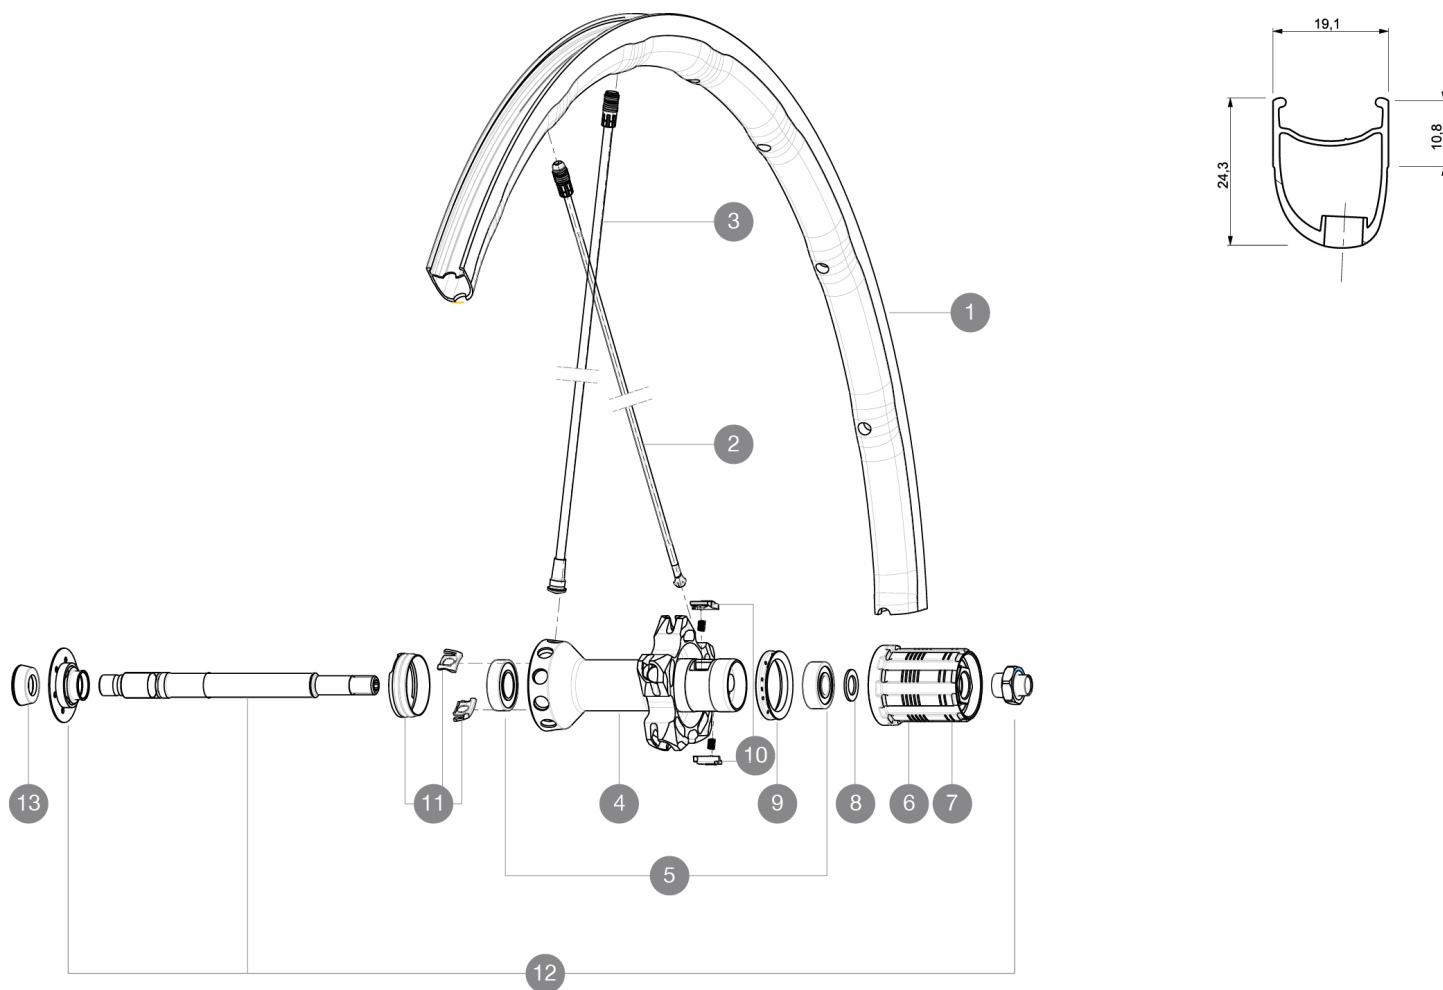

RÉFÉRENCES ROUES

R42101 Ksyrium SLR 15 Rr

JANTES

À TROU DE VALVE EN MM : 6,5

1	V2290213	JANTE ARRIERE KSYRIUM SLR 2016
---	----------	--------------------------------

RAYONS

2	V2270401	RAYONS CRL R-SYS SLR/KSYRIUM SLR 2015 293,5MM
3	V4161301	Kit 10 front/rear Rsys spokes 282,7mm from 2020
3	V2270301	RAYONS ORL R-SYS KSYRIUM/SLR 2015 282,7MM - jusqu'à épaisseur
11	99693801	2 BAGUES TRACOMP ARGENT + CLIPS

Spécifications

JANTES

- **Matériau** : Maxtal
- **Hauteur** : avant 24 mm, arrière 26 asymétrique
- **Raccord** : SUP
- **Perçage** : Fore
- **Surface de freinage** : Exalith 2
- **Alliement** : ISM 4D
- **Diamètre du trou de valve** : 6,5 mm
- **Pneumatique** : pneu
- **Dimension ETRTO** : 622 x 15C
- **Dimensions de pneus recommandés** : 19 à 32 mm

MOYEUX

- **Corps avant** : carbone surdimensionnã avec flasques en aluminium
- **Corps arrière** : aluminium
- **Matériau de lãaxe** : aluminium
- Roulements à cartouche à lãglables
- **Roue-libre** : acier FTS-L

POIDS ROUES

Poids roue 750