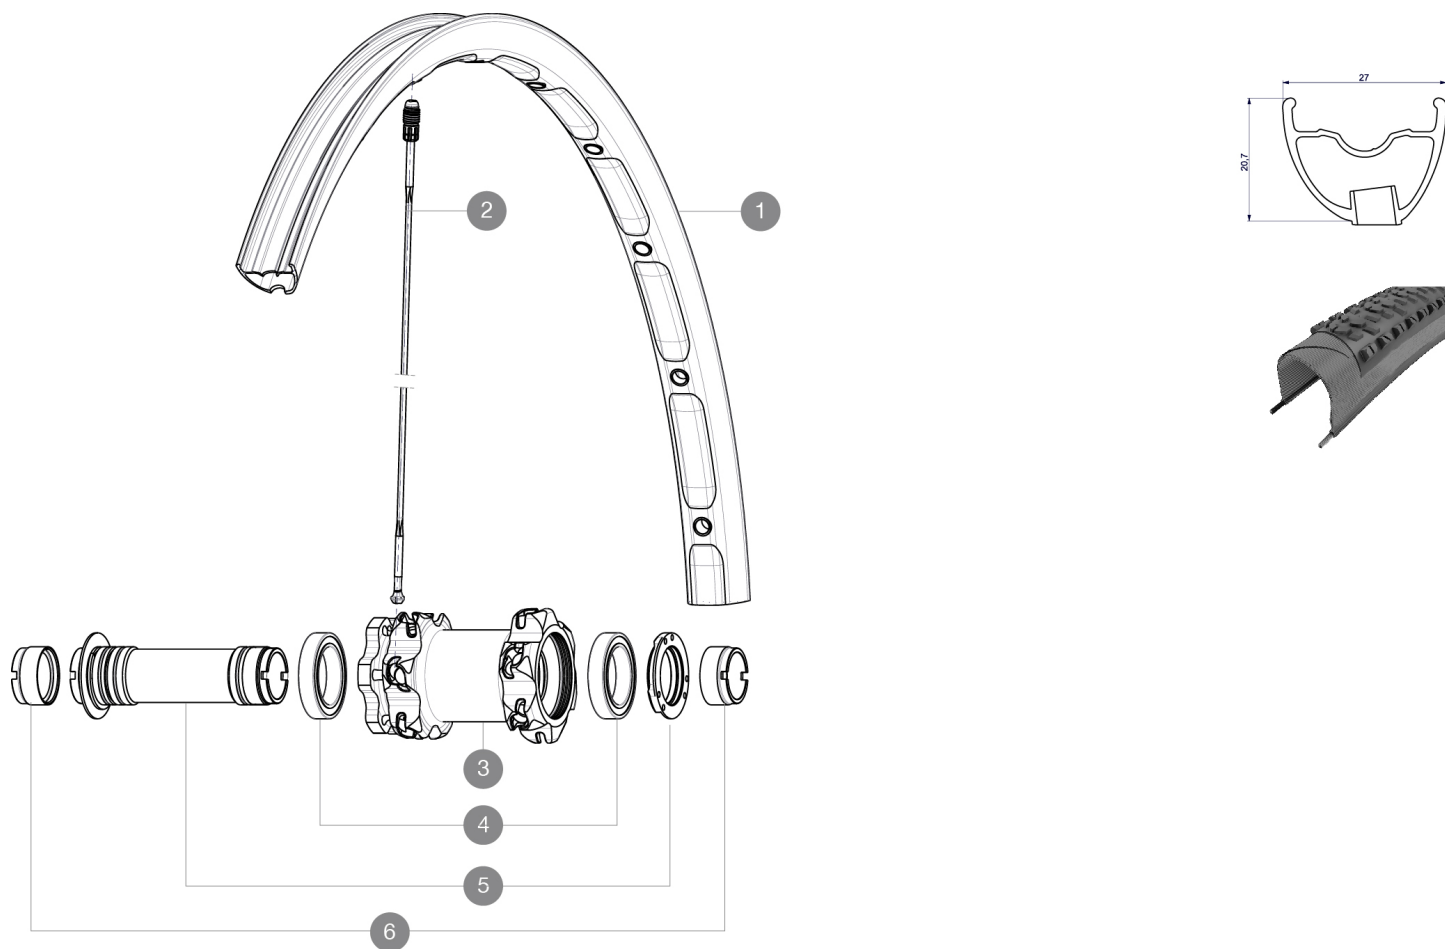

MAVIC Crossmax XL 27.5 NT

1
2015
FRONT

RÉFÉRENCES ROUES

JANTES

&NBSP;:

1 V2310810 JANTE AVANT CROSSMAX XL 2015 27,5"

RAYONS

2 36674901 "12 SPOKES FRONT CROSSMAX SLR/ENDURO 650b/27,5" 274mm"

MOYEUX

4 M40179 ROULEMENTS MOYEU 20mm
5 30870501 FRONT AXLE 20mm CROSSMAX ST/SX + DEEMAX ULTI 2012

ADAPTATEURS

6 12982901 20mm adapter for Crossmax ST/SX (front wheel)

MAVIC *Crossmax XL 27.5 NT*

Spécifications

POIDS ROUES

Poids roue