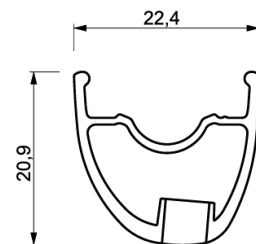

**RÉFÉRENCES ROUES**

F16502 XmSL29SmaxFt

F31201

Crossmax SL 29 Spx Ft BK

**JANTES**

À TROU DE VALVE EN MM : 6,5

1	V2310310	JANTE AVANT CROSSMAX SL 2015 29"
---	----------	----------------------------------

**RAYONS**

2	35113701	"11 SPOKES M7/7 FRT/NDRV BLK CROSSMAX SLR 29"" 299,5mm"
---	----------	---------------------------------------------------------

**MOYEURS**

3	N/A	CORPS DE MOYEU
4	M40771	KIT ROULEMENT pour MOYEU LEFTY
5	36709301	ASSEMBLY KIT CROSSROC SUPERMAX

### POIDS ROUES

Poids roue