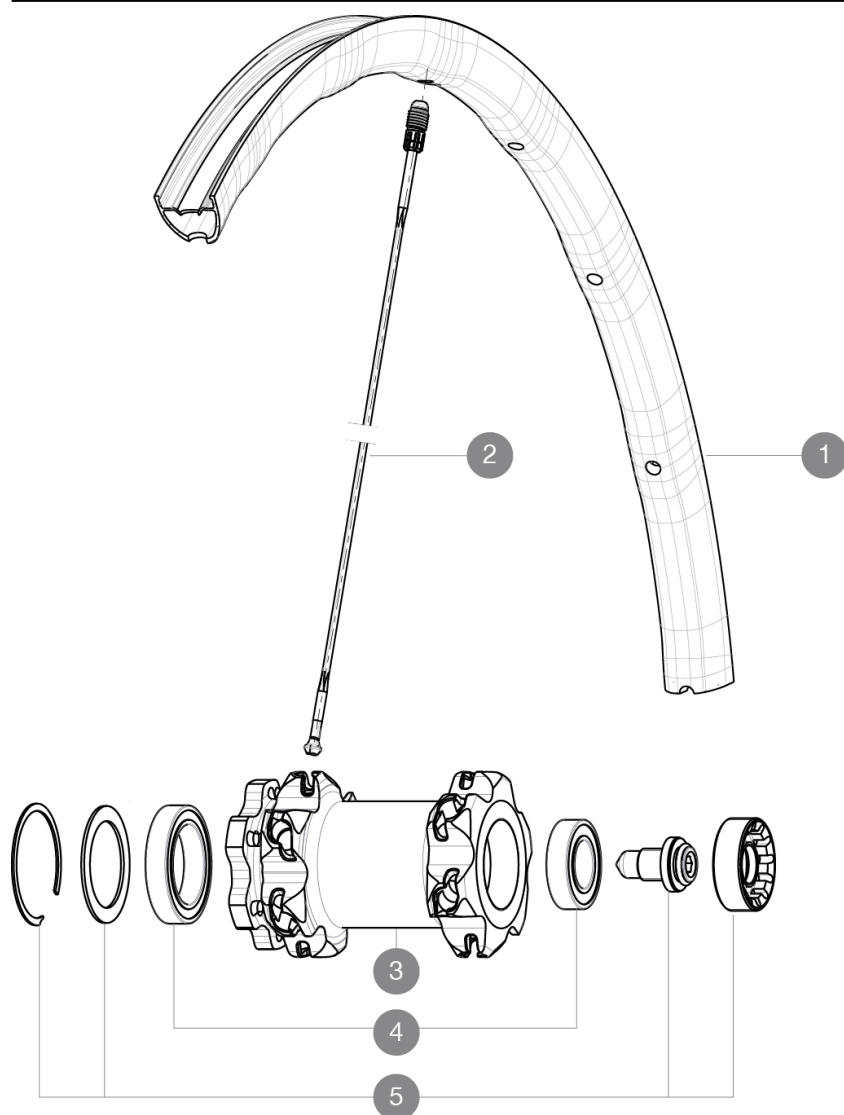

**RÉFÉRENCES ROUES**

F16502 XmSL29SmaxFt

F31201

Crossmax SL 29 Spx Ft BK

**JANTES**

À TROU DE VALVE EN MM : 6,5

1	V2310310	JANTE AVANT CROSSMAX SL 2015 29"
---	----------	----------------------------------

**RAYONS**

2	35113701	"11 SPOKES M7/7 FRT/NDRV BLK CROSSMAX SLR 29"" 299,5mm"
---	----------	---------------------------------------------------------

**MOYEURS**

3	N/A	CORPS DE MOYEU
4	M40771	KIT ROULEMENT pour MOYEU LEFTY
5	36709301	ASSEMBLY KIT CROSSROC SUPERMAX

# Crossmax SL 29 Supermax

### POIDS ROUES

Poids roue