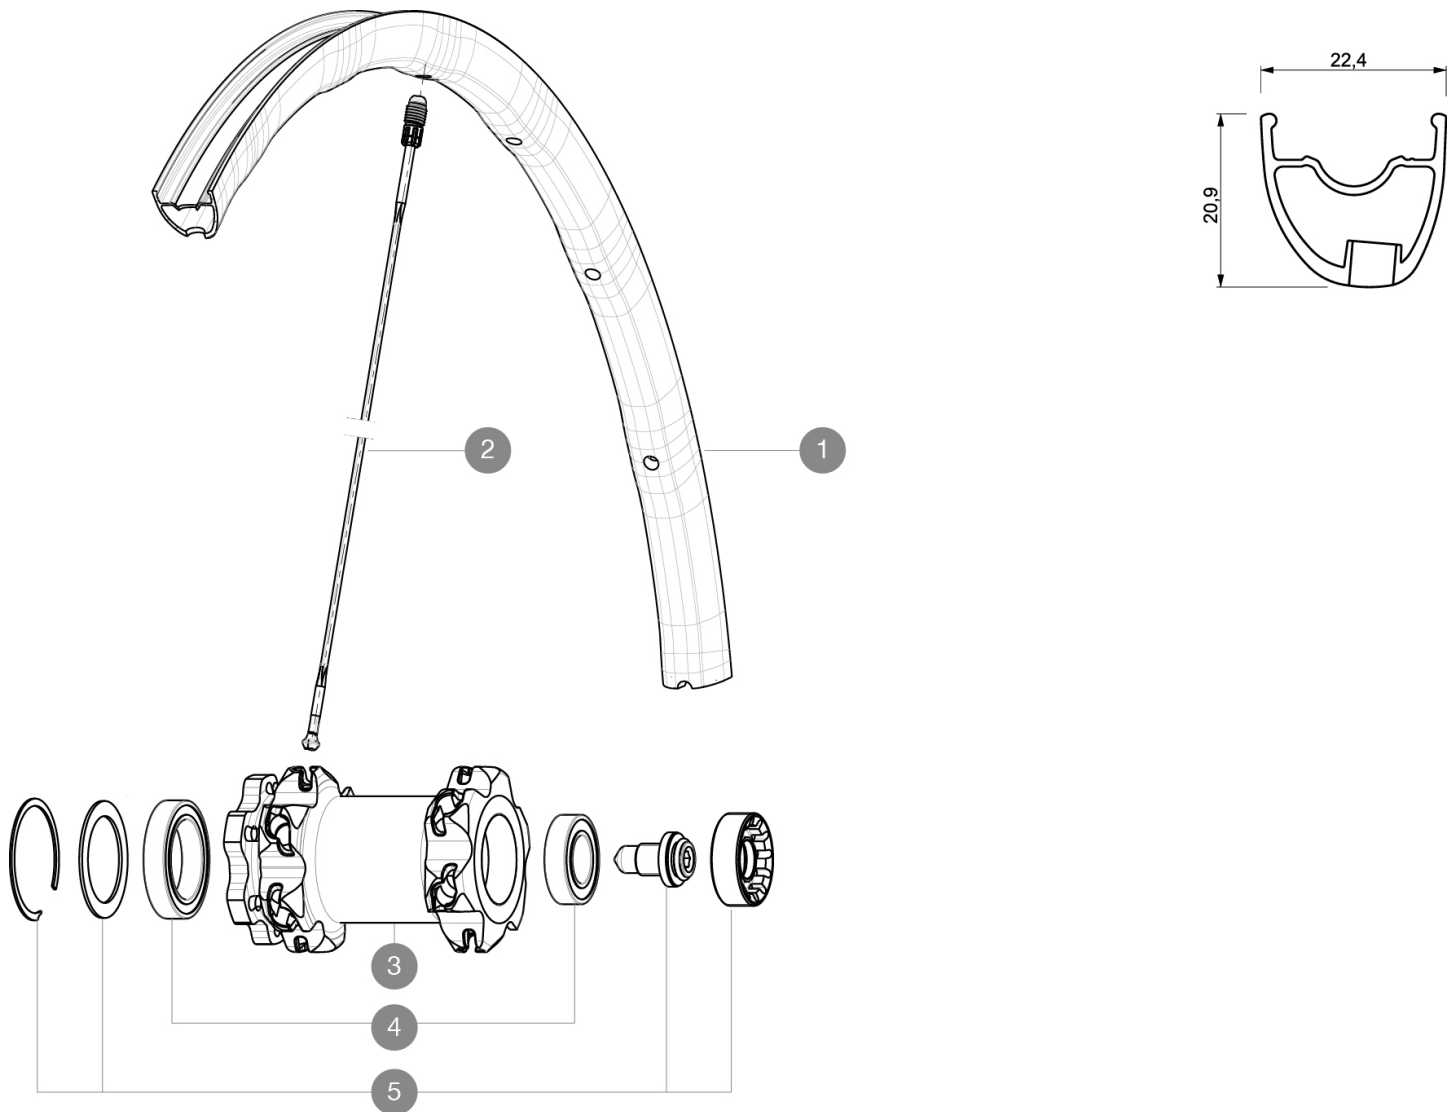

RÉFÉRENCES ROUES

F16502	XmSL29SmaxFt	F31201	Crossmax SL 29 Spx Ft BK
--------	--------------	--------	--------------------------

JANTES

À TROU DE VALVE EN MM : 6,5

1	V2310310	JANTE AVANT CROSSMAX SL 2015 29"
---	----------	----------------------------------

RAYONS

2	35113701	"11 SPOKES M7/7 FRT/NDRV BLK CROSSMAX SLR 29"" 299,5mm"
---	----------	---

MOYEURS

3	N/A	CORPS DE MOYEU
4	M40771	KIT ROULEMENT pour MOYEU LEFTY
5	36709301	ASSEMBLY KIT CROSSROC SUPERMAX

Crossmax SL 29 Supermax

Spécifications

POIDS ROUES

Poids roue