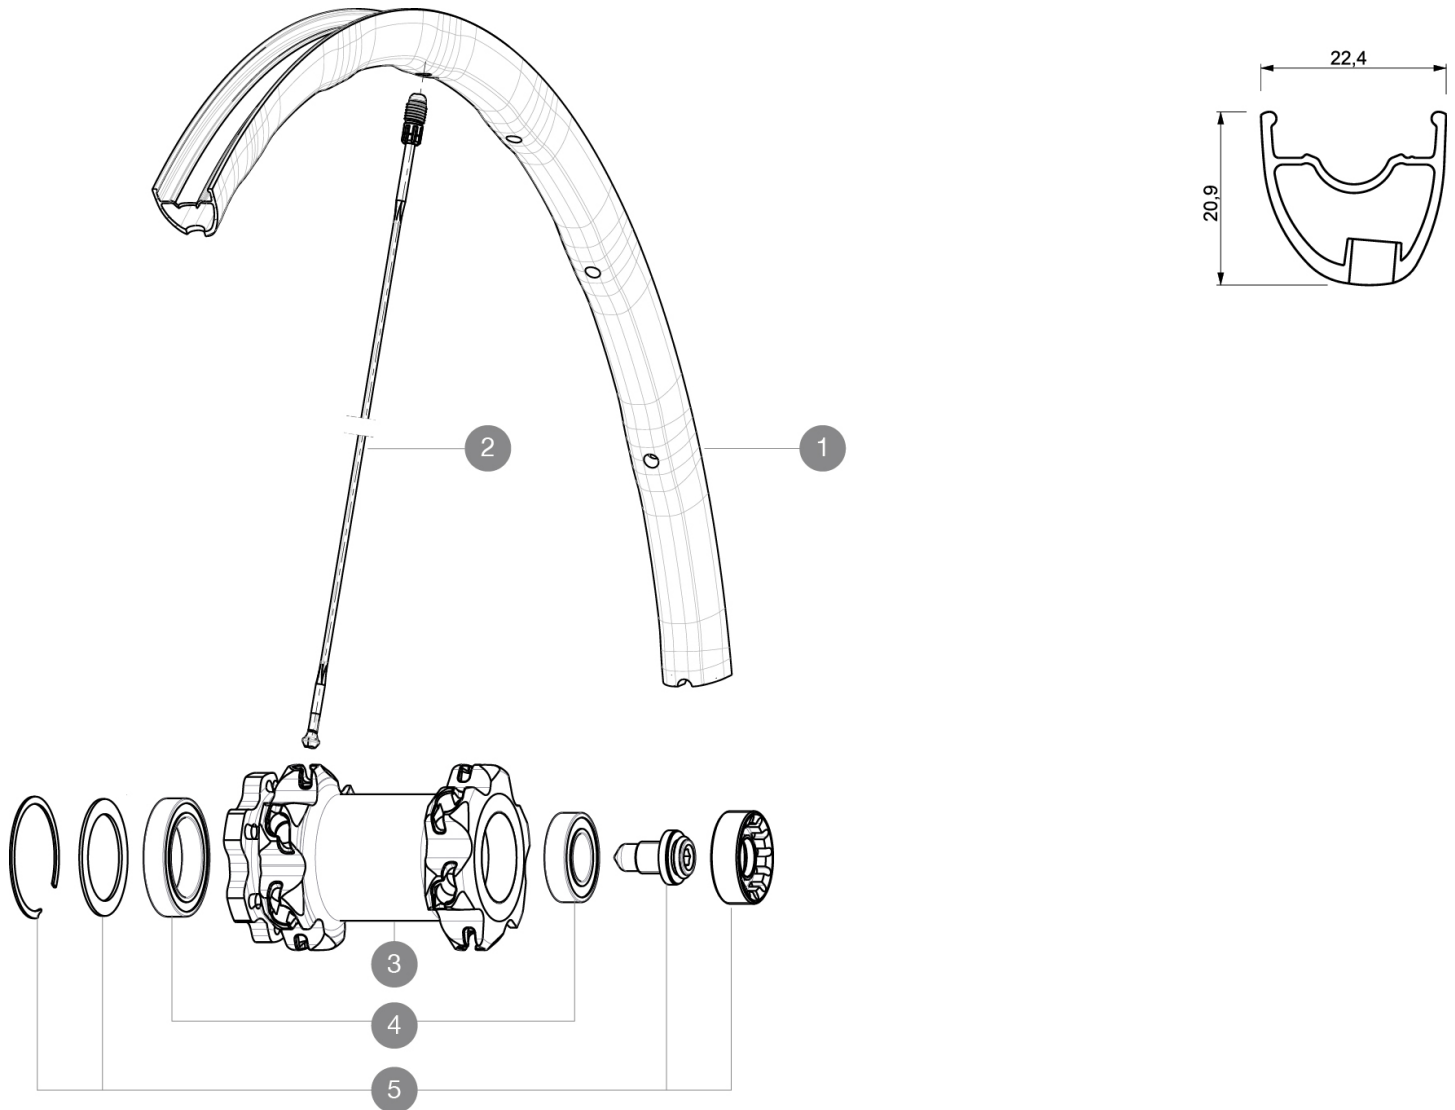

**REFERENZEN RÄDER**

F16502	XmSL29SmaxFt	F31201	Crossmax SL 29 Spx Ft BK
--------	--------------	--------	--------------------------

**RIMS**

VENTILLOCH  $\bar{A}$  (MM): 6,5 :

1	V2310310	KIT FRONT RIM CROSSMAX SL 2015 29"
---	----------	------------------------------------

**SPOKES**

2	35113701	"11 SPOKES M7/7 FRT/NDRV BLK CROSSMAX SLR 29"" 299,5mm"
---	----------	---

**HUB SHELLS**

3	N/A	NABENKÖRPER
4	M40771	BEARING KIT FOR LEFTY HUB
5	36709301	ASSEMBLY KIT CROSSROC SUPERMAX

**MAVIC** *Crossmax SL 29 Supermax***Specifications****RADGEWICHTE**

Radgewicht